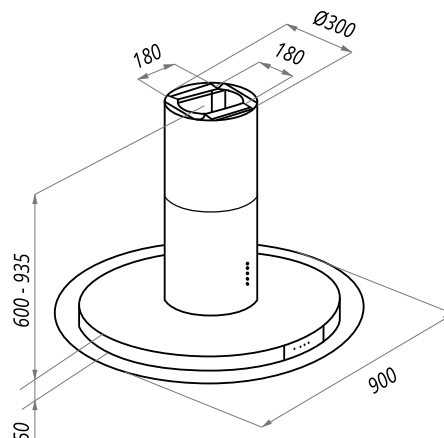

TEES 90

- Тип: островная
- **Цвет:** нержавеющая сталь
- Управление: электронное
- Ширина, мм: 900
- Мощность мотора, Вт: 270
- Количество скоростей: 4
- Производительность, м3/ч: 1050
- Диаметр воздуховода, мм: 150
- Площадь кухни: до 40 м2
- Уровень шума, Дб: 56
- Освещение, Вт: галоген 4x20
- **В комплекте:** переходник 150/120, кожух, инструкция на русском языке
- В опции: угольный фильтр CF160С - 1шт
- **Сделано в Польше**