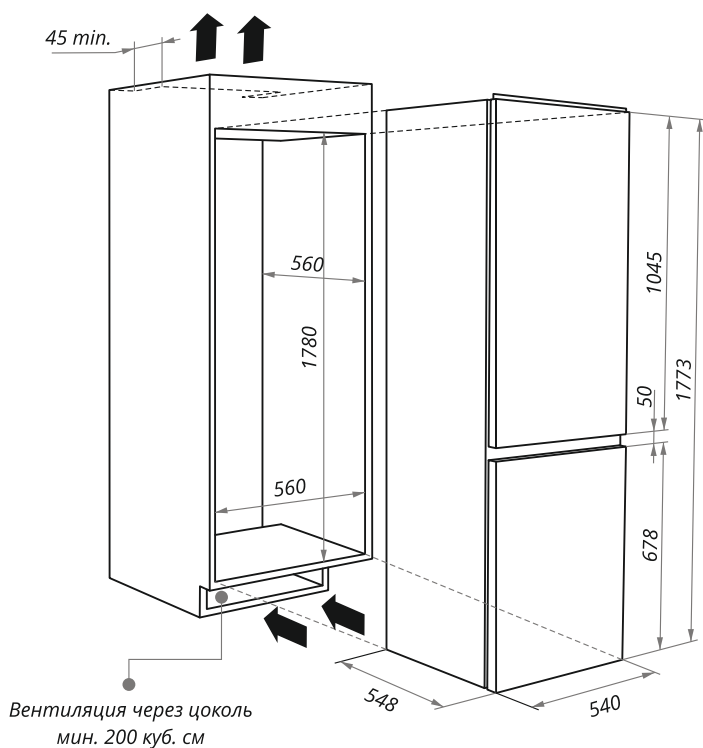

- **В комплекте:** инструкция на русском языке

- **Цвет:** белый

- Габариты (ШxГxВ), мм: 540x548x1773

- Размеры для встраивания (ШxГxВ), мм: 560x560x1780

- **Сделано в Италии**

АКСЕССУАРЫ ДЛЯ ВЫТЯЖЕК

A

Угольный фильтр **CF160**
Габариты, мм: d=190