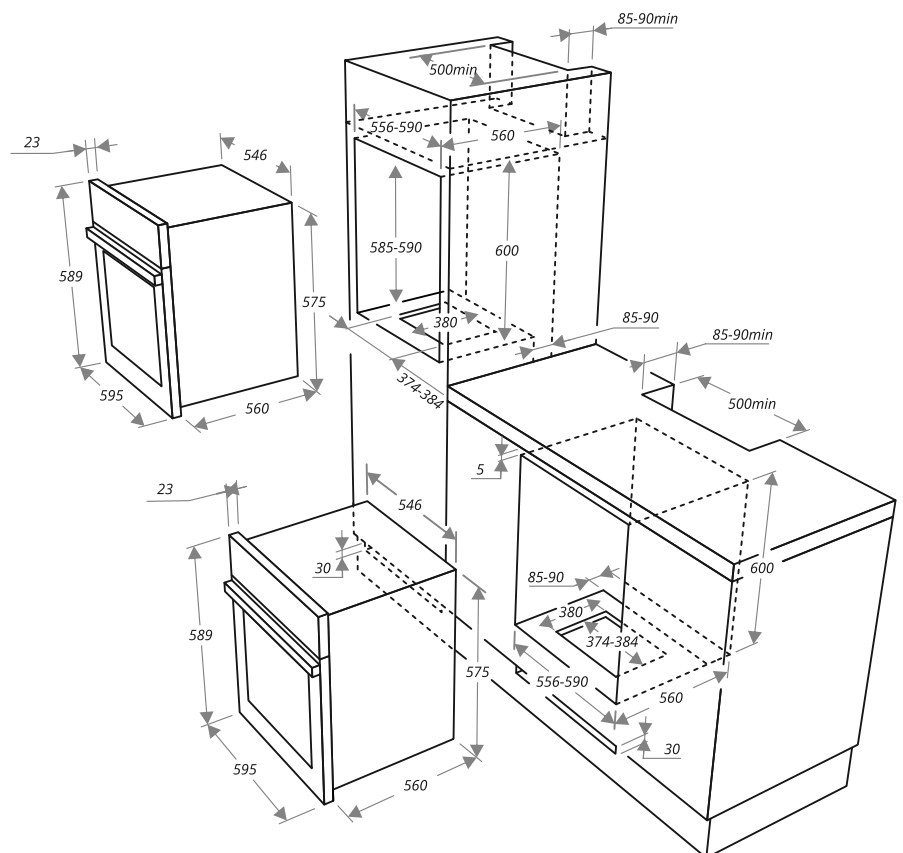

Схема встраивания компактного духового шкафа:

- МСМО.44.9GB/ 9GW/9S

Схема встраивания микроволновой печи:

- МВМО.25.7GB / GW (595x401x388)
- МВМО.25.8S (595x400x388)
- МВМО.20.2PGB / 2PGW (595x343,5x388)