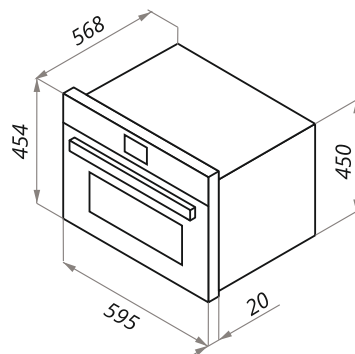

П Е Ч И
МИКРОВОЛНОВЫЕ

МИКРОВОЛНОВЫЕ ПЕЧИ

MBMO.25.7GB •

MBMO.25.7GW •

MBMO.25.7GBG •

MBMO.25.8S •

MBMO.25.7GB / 25.7GW / 25.7GBG

- Тип: встраиваемая
- Объем, л: 25
- Ширина, мм: 600
- Управление: сенсорное
- Входная мощность в режиме микроволн, Вт: 1 450
- Выходная мощность (микроволновая), Вт: 900
- Входная мощность в режиме гриля, Вт: 1 000
- Режимы работы: микроволны/гриль/комби, размораживание по весу/по времени, таймер, ступенчатый режим приготовления, функция запроса, автоматическое приготовление, быстрое приготовление, стоп/сброс
- Диаметр стеклянной тарелки поворотного стола, мм: 315
- **Особенности:** защитная блокировка от детей, таймер, часы, гриль, открытие дверцы в любом режиме, звуковой сигнал, подсветка камеры, дверца навесная, открывание дверцы - кнопка
- В комплекте: вращающееся кольцо, стеклянная тарелка, решетка для гриля, инструкция на русском языке, комплект для установки (трафарет, зажим, болты, ориентир)
- **Цвет:** черное стекло, белое стекло, бежевое стекло
- Габариты (ШxГxВ), мм: 595x401x388
- **Сделано в Китае**