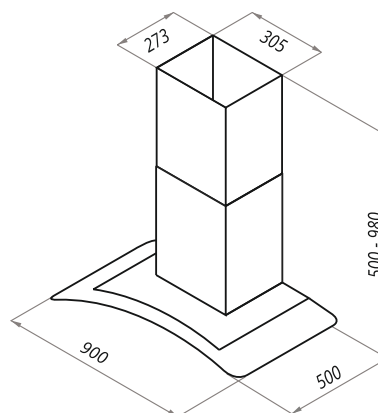

ANCONA PLUS A 90

- Тип: настенная
- **Цвет:** нержавеющая сталь
- Управление: кнопочное
- Ширина, мм: 900
- Мощность мотора, Вт: 120
- Количество скоростей: 3
- Производительность, м³/ч: 600
- Диаметр воздуховода, мм: 150
- Площадь кухни: до 20 м²
- Уровень шума, Дб: 55,5
- Освещение, Вт: галоген 2x40
- **В комплекте:** гофра D150мм, переходник с антивозвратным клапаном, кожух, инструкция на русском языке
- В опции: угольный фильтр CF152 - 2шт
- **Сделано в Китае**