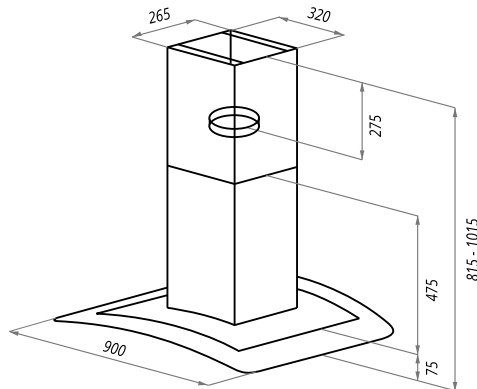

ANCONA ISLA 90

- Тип: островная
- **Цвет:** нержавеющая сталь
- Управление: электронное
- Ширина, мм: 900
- Мощность мотора, Вт: 290
- Количество скоростей: 4
- Производительность, м3/ч: 1050
- Диаметр воздуховода, мм: 120 - 150
- Площадь кухни: до 40 м2
- Уровень шума, Дб: 52
- Освещение, Вт: светодиодное 4x3
- **В комплекте:** переходник 150/120, кожух, инструкция на русском языке
- В опции: угольный фильтр CF150С - 2шт
- **Сделано в Польше**