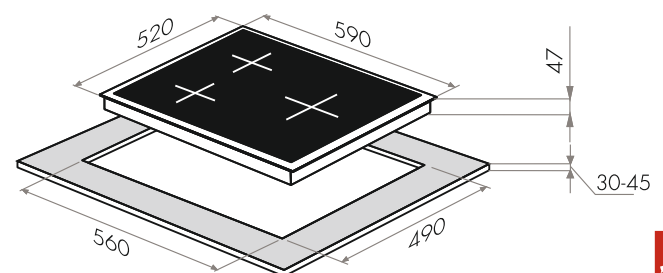

MVCE 59.3HL.1DZ.R-WH

- Тип: электрическая 60см
- Тип установки: независимая
- Управление: фронтальное, сенсорное
- Нагревательный элемент: Hi-Light, 3шт
- Мощность конфорок, Вт: 1800, 1200, 1000/2200
- Макс. потребляемая мощность, Вт: 5200
- Материал исполнения: стеклокерамика (EuroKera Франция)
- **Особенности:** индикация ступени нагрева (от 0 до 9), таймер приготовления, индикаторы остаточного тепла, защита от перегрева, замок от детей, защита от выкипания, автоматическое отключение, скошенные края
- **Цвет:** белый
- Габариты (ШхГхВ), мм: 590х520х47
- Размеры для встраивания, мм: 560х490
- **В комплекте:** скребок, инструкция на русском языке
- **Сделано во Франции**