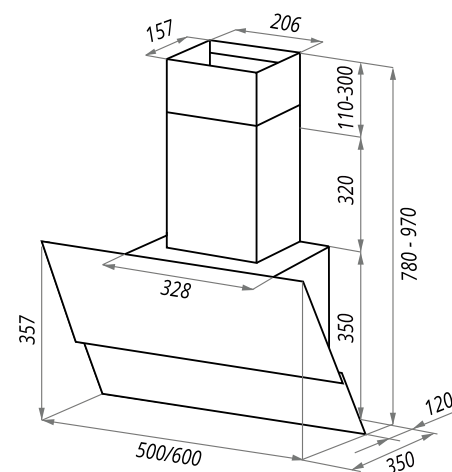

LONDON

LONDON ЧЕРНЫЙ •

LONDON БЕЛЫЙ •

LONDON БЕЖЕВЫЙ •

LONDON ТЕМНО БЕЖЕВЫЙ •

LONDON 50/60

- Тип: настенная
- **Цвет:** черный, белый, бежевый, темно-бежевый
- Управление: кнопочное
- Ширина, мм: 500/600
- Мощность мотора, Вт: 250
- Количество скоростей: 3
- Производительность, м3/ч: 800
- Диаметр воздуховода, мм: 120
- Площадь кухни: до 35 м2
- Уровень шума, Дб: 54
- Освещение, Вт: галоген 2x20
- **В комплекте:** переходник, кожух, инструкция на русском языке
- В опции: угольный фильтр CF150C - 1шт
- **Сделано в Польше**