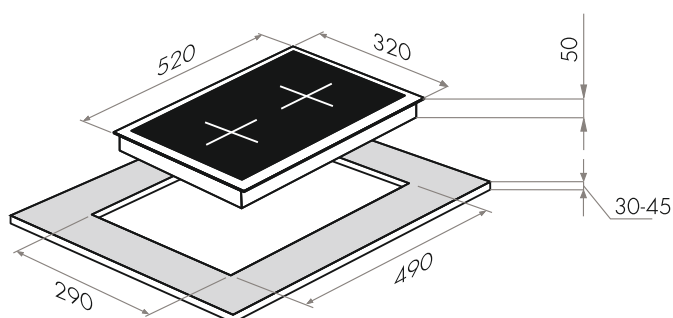

MGHS.32.71S (черная вставка)

- Тип: газовая 30см
- Тип установки: независимая
- Управление: фронтальное, переключатели поворотные
- Нагревательный элемент: конфорка, 2шт
- Мощность конфорок, Вт.: 3000, 1000
- Макс.потребляемая мощность, Вт: 4000
- Материал исполнения: нержавеющая сталь
- **Особенности:** эмалированные решетки, газ-контроль, электроподжиг автоматический, ручки управления из высокопрочного термостойкого пластика, возможность работы от магистрального газа и газа в баллоне (тип G30)
- **Цвет:** нержавейка + черная вставка
- Габариты (ШxГxВ), мм: 320x520x51
- Размеры для встраивания (ШxГ), мм: 290x490
- **В комплекте:** 2 жиклера для баллонного газа, инструкция на русском языке
- **Сделано в Турции**