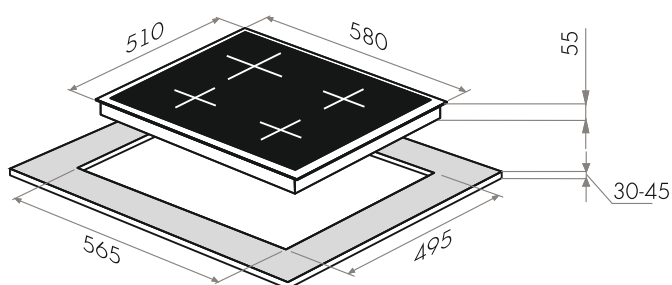

ГАЗОВЫЕ ПАНЕЛИ МОДЕРН

ВАРОЧНЫЕ ПАНЕЛИ ГАЗОВЫЕ 60 CM

CGHE.64.3CW/G

- Тип: газовая 60см
- Тип установки: независимая
- Управление: фронтальное, переключатели поворотные
- Нагревательный элемент: конфорка, 4шт
- Мощность конфорок, Вт.: 3300, 1610, 1610, 890
- Макс. потребляемая мощность, Вт: 7410
- Материал исполнения: металл+эмаль
- **Особенности:** чугунные решётки, газ-контроль, электроподжиг автоматический, ручки управления из высокопрочного термостойкого пластика с накладками из нержавеющей стали, итальянские горелки "SABAF", возможность работы от магистрального газа и газа в баллоне (тип G30)
- **Цвет:** белый
- Габариты (ШxГxВ), мм: 580x510x55
- Размеры для встраивания (ШxГ), мм: 565x495
- **В комплекте:** 4 жиклера для баллонного газа, инструкция по эксплуатации на русском языке
- **Сделано в Турции**