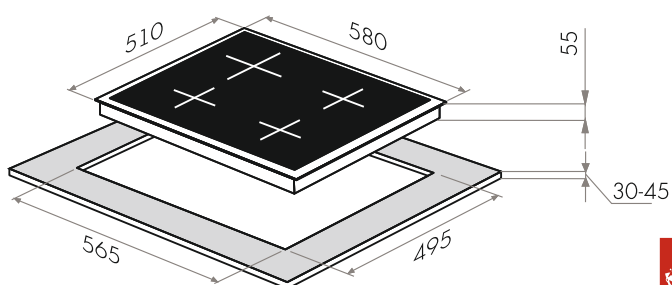

CGHE.64.3CB/G

- Тип: газовая 60см
- Тип установки: независимая
- Управление: фронтальное, переключатели поворотные
- Нагревательный элемент: конфорка, 4шт
- Мощность конфорок, Вт.: 3300, 1610, 1610, 890
- Макс. потребляемая мощность, Вт: 7410
- Материал исполнения: металл+эмаль
- **Особенности:** чугунные решётки, газ-контроль, электроподжиг автоматический, ручки управления из высокопрочного термостойкого пластика с накладками из нержавеющей стали, итальянские горелки "SABAF", возможность работы от магистрального газа и газа в баллоне (тип G30)
- **Цвет:** черный
- Габариты (ШxГxВ), мм: 580x510x55
- Размеры для встраивания (ШxГ), мм: 565x495
- **В комплекте:** 4 жиклера для баллонного газа, инструкция по эксплуатации на русском языке
- **Сделано в Турции**