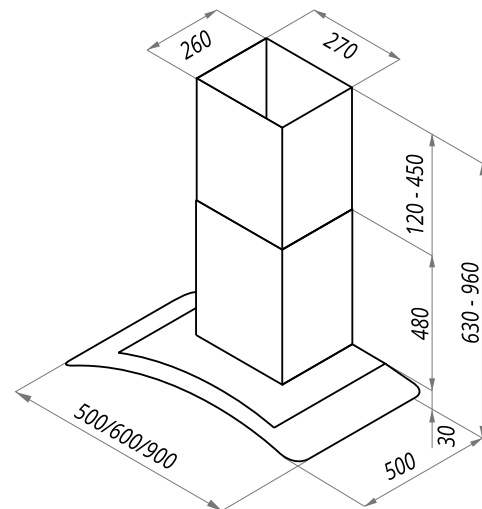

ANCONA PLUS (C)

ANCONA PLUS (C) БЕЛЫЙ / ПРОЗРАЧНОЕ СТЕКЛО •

ANCONA PLUS (C) ЧЕРНЫЙ / ТОНИРОВАННОЕ СТЕКЛО •

ANCONA PLUS (C) НЕРЖАВЕЮЩАЯ СТАЛЬ / ТОНИРОВАННОЕ СТЕКЛО •

ANCONA PLUS (C) 50/60/90

- Тип: настенная
- **Цвет:** белый, черный, нержавеющая сталь
- Управление: кнопочное
- Ширина, мм: 500/600/900
- Мощность мотора, Вт: 190
- Количество скоростей: 3
- Производительность, м³/ч: 700
- Диаметр воздуховода, мм: 150
- Площадь кухни: до 25 м²
- Уровень шума, Дб: 55,5
- Освещение, Вт: галоген 2x20
- **В комплекте:** переходник, кожух, инструкция на русском языке
- В опции: угольный фильтр CF120C - 1шт / CF160C - 1шт / CF160C - 1шт
- **Сделано в Польше**