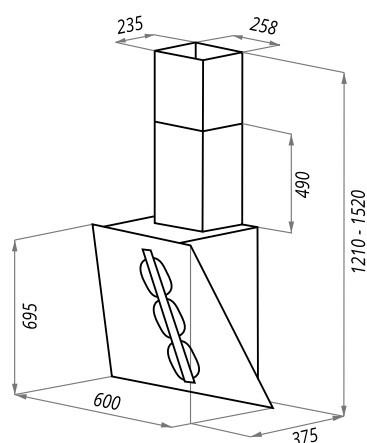

THAMES 60

- Тип: настенная
- **Цвет:** белый, черный
- Управление: сенсорное
- Ширина, мм: 600
- Мощность мотора, Вт: 350
- Количество скоростей: 4
- Производительность, м3/ч: 1050
- Диаметр воздуховода, мм: 150
- Площадь кухни: до 40 м2
- Уровень шума, Дб: 46,5
- Освещение, Вт: светодиодное 2x3
- **В комплекте:** переходник, кожух, инструкция на русском языке
- В опции: угольный фильтр CF150C - 1шт
- **Сделано в Польше**