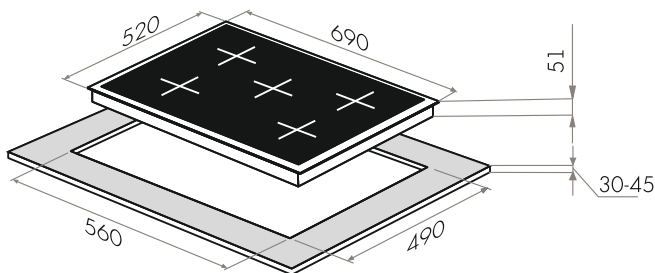

MGHE.75.78RIG

- Тип: газовая 70см
- Тип установки: независимая
- Управление: фронтальное, переключатели поворотные
- Нагревательный элемент: конфорка, 5шт
- Мощность конфорок, Вт.: 3800, 3000, 1750, 1750, 1000
- Макс. потребляемая мощность, Вт: 11300
- Материал исполнения: металл + эмаль
- **Особенности:** чугунные решетки, газ-контроль, электроподжиг автоматический, WOK-горелка, тройное кольцо пламени, тяжелые цельнометаллические полнотелые ручки управления, итальянские горелки "SABAF", возможность работы от магистрального газа и газа в баллоне (тип G30)
- **Цвет:** черный / фурнитура матовое золото
- Габариты (ШxГxВ), мм: 690x520x51
- Размеры для встраивания (ШxГ), мм: 560x490
- **В комплекте:** 5 жиклеров для баллонного газа, инструкция по эксплуатации на русском языке
- В опции: подставка WOK
- **Сделано в Турции**