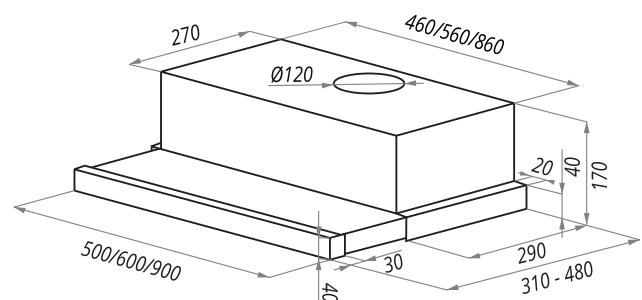

VS LIGHT GLASS (C)

VS LIGHT GLASS (C) БЕЛЫЙ •

VS LIGHT GLASS (C) БЕЖЕВЫЙ •

VS LIGHT GLASS (C) ТЕМНО-БЕЖЕВЫЙ •

VS LIGHT GLASS (C) ЧЕРНЫЙ •

VS LIGHT GLASS (C) 50/60/90

- Тип: встраиваемая
- **Цвет:** белый, бежевый, темно-бежевый, черный
- Управление: колыбельное
- Ширина, мм: 500/600/900
- Мощность мотора, Вт: 160
- Количество скоростей: 2
- Производительность, м3/ч: 520
- Диаметр воздуховода, мм: 120
- Площадь кухни: до 20 м2
- Уровень шума, Дб: 48
- Освещение, Вт: галоген 1x28
- **В комплекте:** инструкция на русском языке
- В опции: угольный фильтр CF171C - 1шт
- **Сделано в Польше**