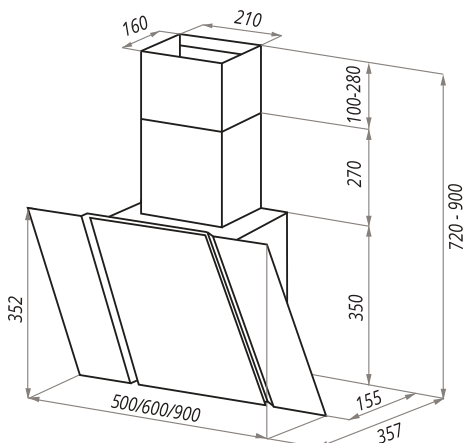

TRENT 50/60

- Тип: настенная
- **Цвет:** белый
- Управление: кнопочное
- Ширина, мм: 500/600
- Мощность мотора, Вт: 150
- Количество скоростей: 3
- Производительность, м3/ч: 620
- Диаметр воздуховода, мм: 120
- Площадь кухни: до 20 м2
- Уровень шума, Дб: 54
- Освещение, Вт: галоген 2x20
- **В комплекте:** переходник, кожух, инструкция на русском языке
- В опции: угольный фильтр CF150C - 1шт
- **Сделано в Польше**