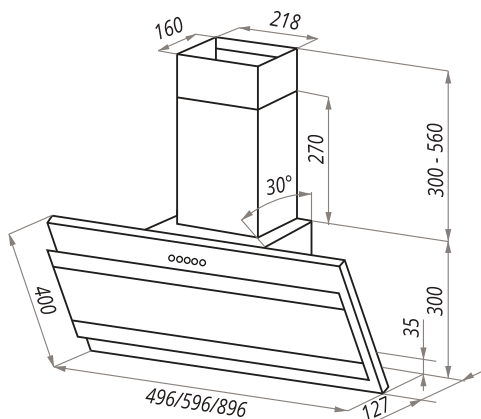

TOWER G SATIN STRIPES 50/60/90

- Тип: настенная
- **Цвет:** белый
- Управление: кнопочное
- Ширина, мм: 500/600/900
- Мощность мотора, Вт: 180
- Количество скоростей: 3
- Производительность, м³/ч: 620
- Диаметр воздуховода, мм: 120
- Площадь кухни: до 20 м²
- Уровень шума, Дб: 54
- Освещение, Вт: галоген 2x35
- **В комплекте:** переходник, кожух, инструкция на русском языке
- В опции: угольный фильтр "Универсальный" - 2шт
- **Сделано в Польше**