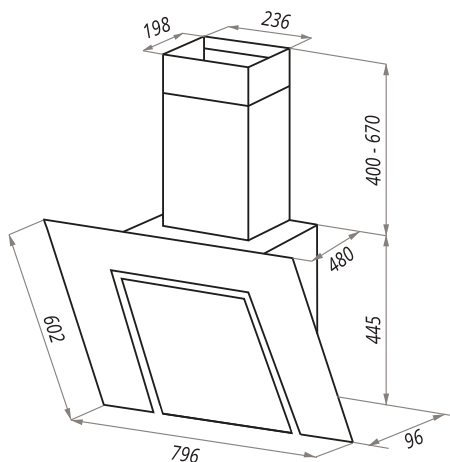

MODERN 80 SATIN STRIPES

- Тип: настенная
- **Цвет:** черный
- Управление: сенсорное
- Ширина, мм: 800
- Мощность мотора, Вт: 270
- Количество скоростей: 4
- Производительность, м3/ч: 1050
- Диаметр воздуховода, мм: 120 - 150
- Площадь кухни: до 40 м2
- Уровень шума, Дб: 54
- Освещение, Вт: галоген 2x35
- **В комплекте:** кожух, инструкция на русском языке
- В опции: угольный фильтр "Универсальный" - 2шт
- **Сделано в Польше**