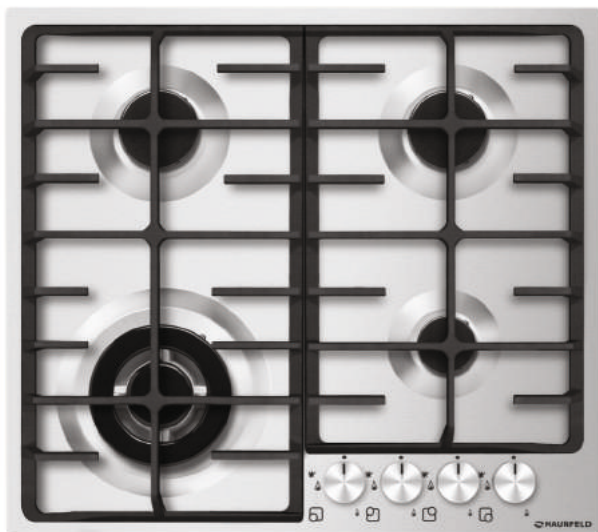

ГАЗОВЫЕ ПАНЕЛИ МОДЕРН