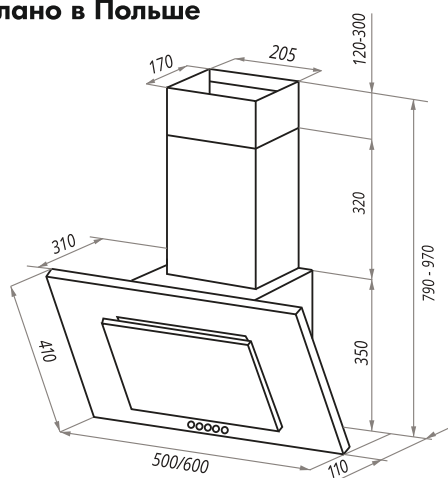

TOWER (C)S 50/60

- Тип: настенная
- **Цвет:** нержавеющая сталь + черный
- Управление: кнопочное
- Ширина, мм: 500/600
- Мощность мотора, Вт: 180
- Количество скоростей: 3
- Производительность, м³/ч: 650
- Диаметр воздуховода, мм: 120
- Площадь кухни: до 20 м²
- Уровень шума, Дб: 54
- Освещение, Вт: галоген 2x20
- **В комплекте:** переходник, кожух, инструкция на русском языке
- В опции: угольный фильтр CF150C - 1шт
- **Сделано в Польше**