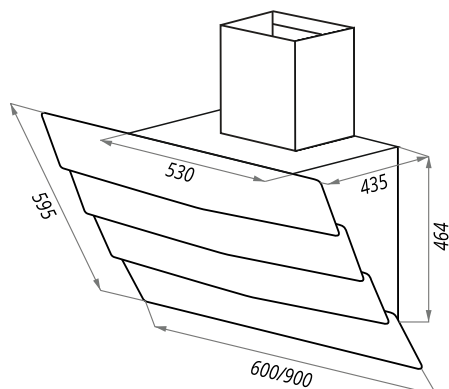

MANCHESTER 60/90

- Тип: настенная
- **Цвет:** белый
- Управление: сенсорное
- Ширина, мм: 600/900
- Мощность мотора, Вт: 350
- Количество скоростей: 3
- Производительность, м³/ч: 1050
- Диаметр воздуховода, мм: 150
- Площадь кухни: до 40 м²
- Уровень шума, Дб: 46,5
- Освещение, Вт: светодиодное 2x3
- **В комплекте:** переходник, кожух, инструкция на русском языке
- В опции: угольный фильтр CF160 - 2шт или CF110 - 2шт
- **Сделано в Китае**