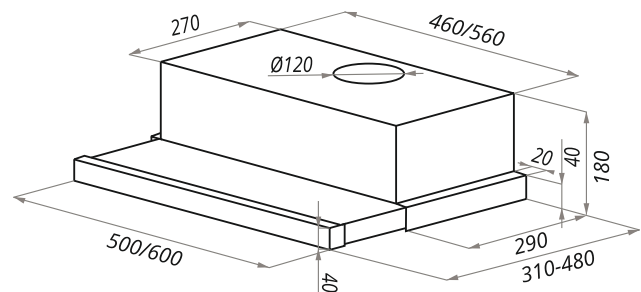

VS SLIDE 50/60

- Тип: встраиваемая
- **Цвет:** черный, белый
- Управление: колыбельное
- Ширина, мм: 500/600
- Мощность мотора, Вт: 180
- Количество скоростей: 3
- Производительность, м³/ч: 620
- Диаметр воздуховода, мм: 120
- Площадь кухни: до 20 м²
- Уровень шума, Дб: 48
- Освещение, Вт: галоген 2x20
- **В комплекте:** переходник, инструкция на русском языке, фасадное стекло различных цветов на выбор
- В опции: угольный фильтр CF140С - 2шт, фасадные стекла различных цветов
- **Особенность: съемное фасадное стекло, возможность замены на стекло с другим цветом** (см. стр. 189)
- **Сделано в Польше**