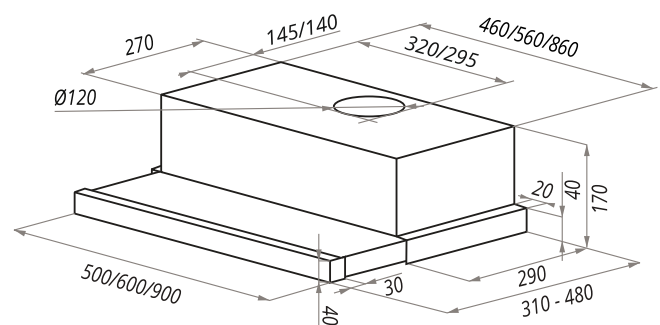

VS (C)

VS (C) 50/60/90

- Тип: встраиваемая
- **Цвет:** белый, бежевый, черный, нержавеющая сталь
- Управление: кнопочное
- Ширина, мм: 500/600/900
- Мощность мотора, Вт: 160
- Количество скоростей: 3
- Производительность, м³/ч: 520
- Диаметр воздуховода, мм: 120
- Площадь кухни: до 20 м²
- Уровень шума, Дб: 48
- Освещение, Вт: галоген 2x20
- **В комплекте:** инструкция на русском языке
- В опции: угольный фильтр CF171C - 1шт
- **Сделано в Польше**