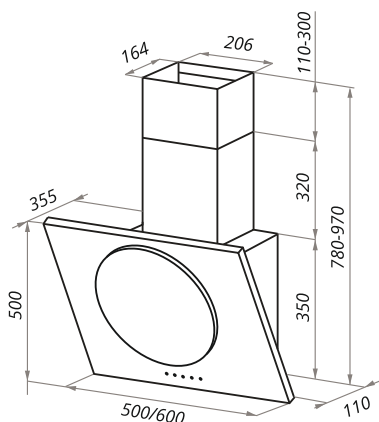

TOWER CIRCL

TOWER CIRCL 50/60

- Тип: настенная
- **Цвет:** черный
- Управление: кнопочное
- Ширина, мм: 500/600
- Мощность мотора, Вт: 180
- Количество скоростей: 3
- Производительность, м³/ч: 680
- Диаметр воздуховода, мм: 120
- Площадь кухни: до 25 м²
- Уровень шума, Дб: 54
- Освещение, Вт: галоген 2x20
- **В комплекте:** переходник, кожух, инструкция на русском языке
- В опции: угольный фильтр CF140C - 1шт
- **Сделано в Польше**

TOWER CIRCL 50/60

- Тип: настенная
- **Цвет:** белый
- Управление: кнопочное
- Ширина, мм: 500/600
- Мощность мотора, Вт: 180
- Количество скоростей: 3
- Производительность, м³/ч: 680
- Диаметр воздуховода, мм: 120
- Площадь кухни: до 25 м²
- Уровень шума, Дб: 54
- Освещение, Вт: галоген 2x20
- **В комплекте:** переходник, кожух, инструкция на русском языке
- В опции: угольный фильтр CF140C - 1шт
- **Сделано в Польше**