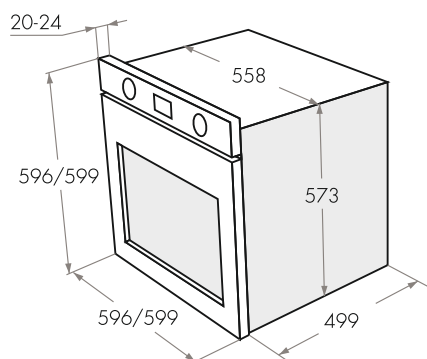

MEOXN.626RCC.TA

- Тип: электрический 60см
- Тип установки: независимый
- Функции: 7
- Объем, л: 62
- Класс энергопотребления: А
- Охлаждение: тангенциальное
- Таймер: механический ретро-таймер
- **Особенности:** съемная дверца, панорамное внутреннее стекло дверцы Smart Eye, холодный фронт, будильник (сигнальный таймер), черная эмаль легкой очистки
- **Комплектация:** хромированные боковые направляющие, телескопические направляющие, тройное стекло дверцы, рустикальные ручки управления из высокопрочного термостойкого пластика и цельнометаллическая ручка дверцы духовки (МЕДЬ)
- 1 противень, 1 решетка
- **Цвет:** медь / фурнитура медь
- **Сделано в Италии**