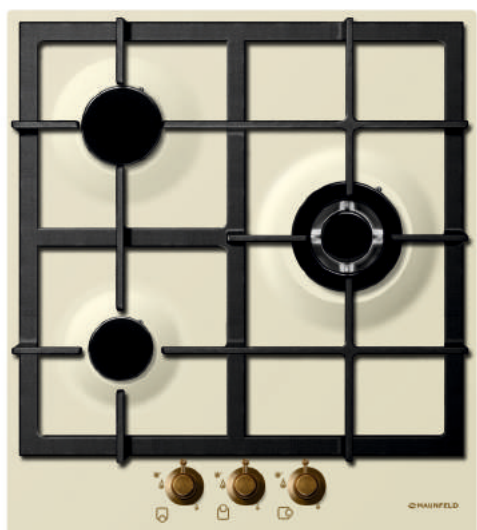

MGHE.43.71RIB •