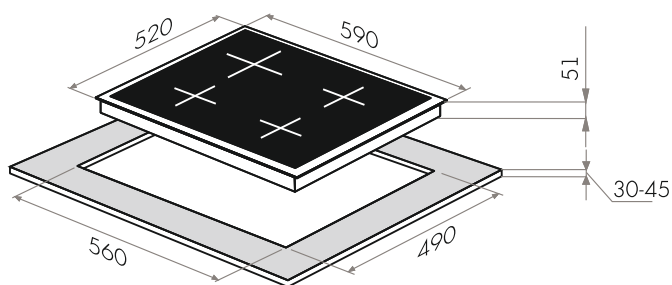

ПАНЕЛИ
ВАРОЧНЫЕ
ЭЛЕКТРИЧЕСКИЕ

ЭЛЕКТРИЧЕСКИЕ ПАНЕЛИ

MEHE.64.85W / 85B / 85Br

- Тип: электрическая 60см
- Тип установки: независимая
- Управление: боковое, переключатели поворотные
- Нагревательный элемент: конфорка EGO, 4шт
- Мощность конфорок, Вт.: 2000, 1500, 1500, 1500
- Макс.потребляемая мощность, Вт: 6500
- Материал исполнения: металл + эмаль
- **Особенности:** конфорки чугунные быстрого и среднего нагрева, 6 уровней мощности, круглые ручки управления из высокопрочного термостойкого пластика, индикатор включения
- **Цвет:** белый, черный, коричневый
- Габариты (ШxГxВ), мм: 590x520x51
- Размеры для встраивания (ШxГ), мм: 560x490
- **В комплекте:** инструкция на русском языке
- **Сделано в Турции**