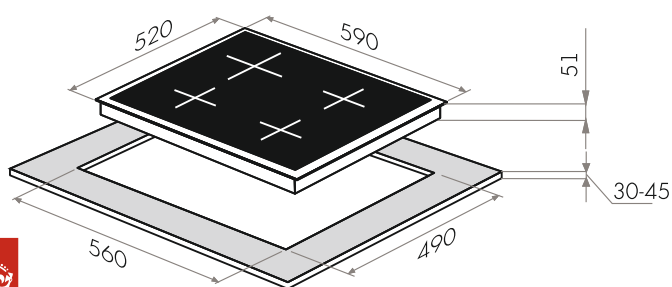

MGHS.64.72S (черная вставка)

- Тип: газовая 60см
- Тип установки: независимая
- Управление: фронтальное, переключатели поворотные
- Нагревательный элемент: конфорка, 4шт
- Мощность конфорок, Вт.: 3000, 1750, 1750, 1000
- Макс.потребляемая мощность, Вт: 7500
- Материал исполнения: нержавеющая сталь
- **Особенности:** чугунные решетки, газ-контроль, электроподжиг автоматический, ручки управления из высокопрочного термостойкого пластика, итальянские горелки «SABAF», возможность работы от магистрального газа и газа в баллоне (тип G30)
- **Цвет:** нержавейка + черная вставка
- Габариты (ШхГхВ), мм: 590x520x51
- Размеры для встраивания (ШхГ), мм: 560x490
- **В комплекте:** 4 жиклера для баллонного газа, инструкция на русском языке
- **Сделано в Турции**