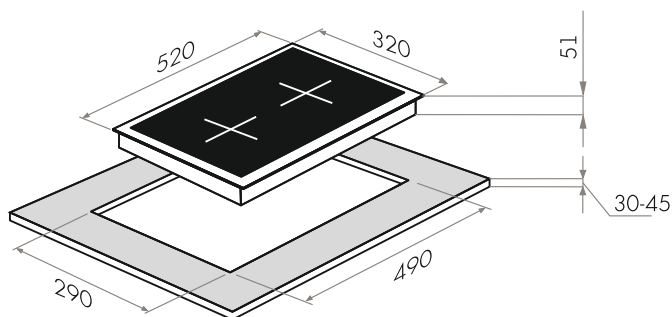

MGHG.32.21W (алюминиевая вставка)

- Тип: газовая 30см
- Тип установки: независимая
- Управление: фронтальное, переключатели поворотные
- Нагревательный элемент: конфорка, 2шт
- Мощность конфорок, Вт.: 3000, 1000
- Макс.потребляемая мощность, Вт: 4000
- Материал исполнения: стекло (Schott Германия)
- **Особенности:** чугунные решетки, газ-контроль, электроподжиг автоматический, тяжелые цельнометаллические полнотелые ручки управления, итальянские горелки «SABAF», возможность работы от магистрального газа и газа в баллоне (тип G30)
- **Цвет:** белый + алюминиевая вставка
- Габариты (ШхГхВ), мм: 320x520x51
- Размеры для встраивания (ШхГ), мм: 290x490
- **В комплекте:** 2 жиклера для баллонного газа, инструкция на русском языке
- **Сделано в Турции**