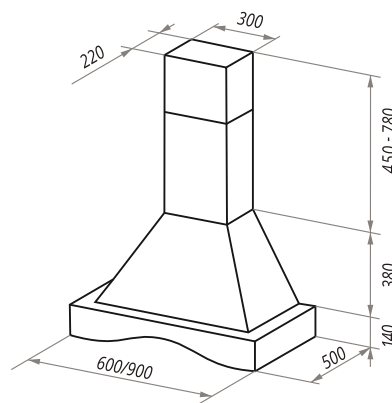

GRETТА NOVAS (C)

КУХОННЫЕ ВЫТЯЖКИ РЕТРО

GRETТА NOVAS (C) 60/90

- Тип: настенная
- **Цвет:** бежевый
- Управление: ползунковое
- Ширина, мм: 600/900
- Мощность мотора, Вт: 270
- Количество скоростей: 4
- Производительность, м³/ч: 1050
- Диаметр воздуховода, мм: 120 - 150
- Площадь кухни: до 40 м²
- Уровень шума, Дб: 46,5
- Освещение, Вт: галоген 1x28
- **В комплекте:** переходник, кожух, инструкция на русском языке
- В опции: угольный фильтр CF160C - 1шт / CF150C - 2шт
- **Сделано в Польше**