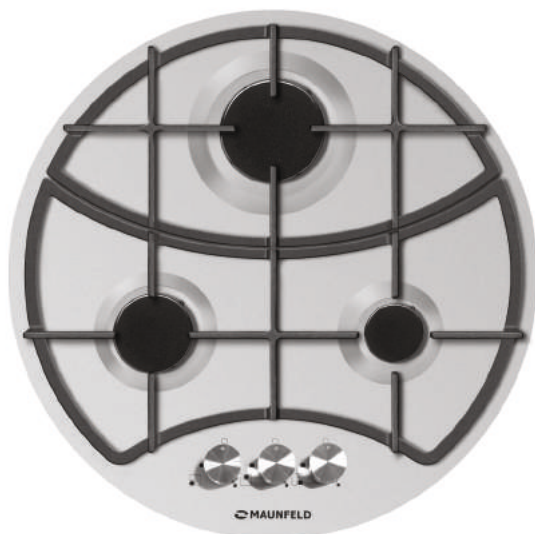

ГАЗОВЫЕ ПАНЕЛИ МОДЕРН