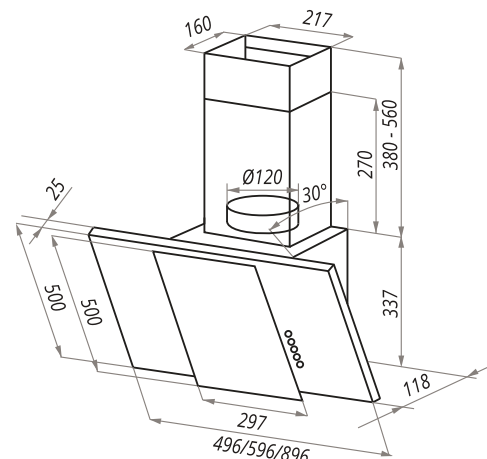

IRWELL GS 50/60/90

- Тип: настенная
- **Цвет:** нержавеющая сталь + черный
- Управление: кнопочное
- Ширина, мм: 500/600/900
- Мощность мотора, Вт: 180
- Количество скоростей: 3
- Производительность, м3/ч: 650
- Диаметр воздуховода, мм: 120
- Площадь кухни: до 25 м2
- Уровень шума, Дб: 55,5
- Освещение, Вт: светодиодное 2x3
- **В комплекте:** переходник, кожух, инструкция на русском языке
- В опции: угольный фильтр "Универсальный" - 2шт
- **Сделано в Польше**