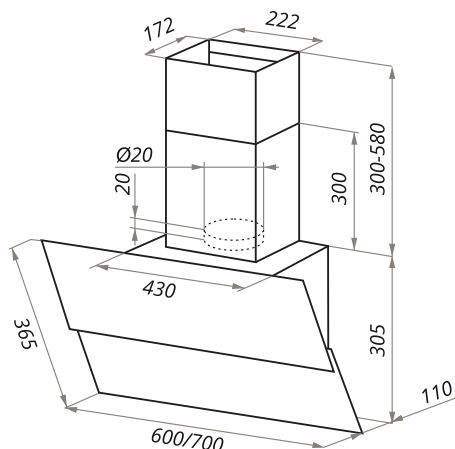

PLYM SOFT 60

- Тип: настенная
- **Цвет:** черный, белый
- Управление: сенсорное
- Ширина, мм: 600
- Мощность мотора, Вт: 120
- Количество скоростей: 3
- Производительность, м³/ч: 600
- Диаметр воздуховода, мм: 150
- Площадь кухни: до 20 м²
- Уровень шума, Дб: 49
- Освещение, Вт: светодиодное 2x1.5
- **В комплекте:** переходник, кожух, инструкция на русском языке
- **Сделано в Китае**