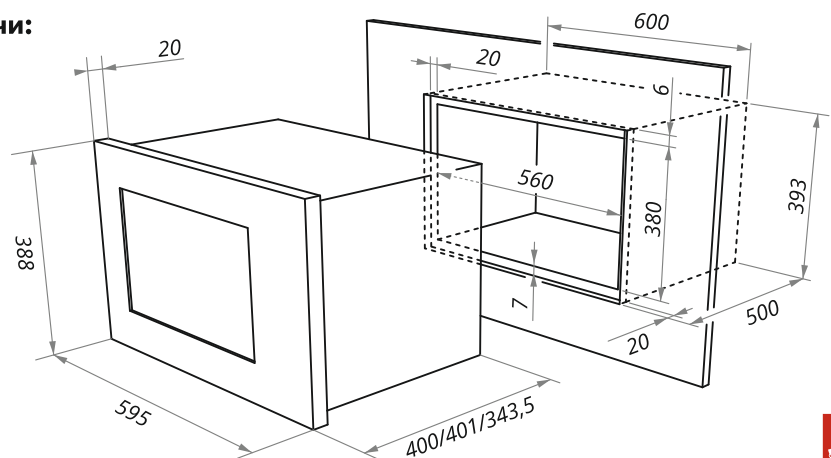

Схема встраивания компактного духового шкафа:

- МСМО.44.9GB/ 9GW/9S

Схема встраивания микроволновой печи:

- МВМО.25.7GB / GW (595x401x388)
- МВМО.25.8S (595x400x388)
- МВМО.20.2PGB / 2PGW (595x343,5x388)