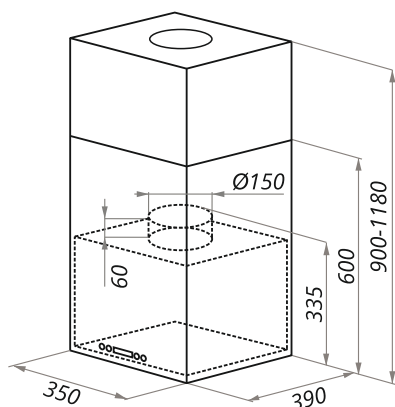

BATH LIGHT (Isla) 35

- Тип: островная
- **Цвет:** нержавеющая сталь
- Управление: электронное
- Ширина, мм: 350
- Мощность мотора, Вт: 350
- Количество скоростей: 3
- Производительность, м3/ч: 1050
- Диаметр воздуховода, мм: 150
- Площадь кухни: до 40 м2
- Уровень шума, Дб: 51,7
- Освещение, Вт: галоген 2x20
- **В комплекте:** переходник с антивозвратным клапаном, кожух, инструкция на русском языке
- В опции: угольный фильтр CF110 - 2шт
- **Сделано в Китае**