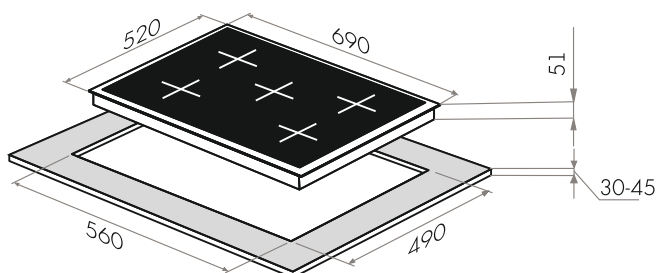

ПАНЕЛИ
ВАРОЧНЫЕ
ГАЗОВЫЕ

СЕРИЯ РЕТРО

ГАЗ НА СТЕКЛЕ ПЕТРО

ВАРОЧНЫЕ ПАНЕЛИ ГАЗОВЫЕ 70 СМ

MGHG.75.13RIG

- Тип: газовая 70см
- Тип установки: независимая
- Управление: фронтальное, переключатели поворотные
- Нагревательный элемент: конфорка, 5шт
- Мощность конфорок, Вт.: 3800, 3000, 1750, 1750, 1000
- Макс.потребляемая мощность, Вт: 11300
- Материал исполнения: стекло (Schott Германия)
- **Особенности:** чугунные решетки, газ-контроль, электроподжиг автоматический, WOK-горелка, тройное кольцо пламени, тяжелые цельнометаллические полнотелые рустикальные ручки управления, итальянские горелки «SABAF», возможность работы от магистрального газа и газа в баллоне (тип G30)
- **Цвет:** черный / фурнитура матовое золото
- Габариты (ШxГxВ), мм: 690x520x51
- Размеры для встраивания (ШxГ), мм: 560x490
- **В комплекте:** 5 жиклеров для баллонного газа, инструкция на русском языке
- В опции: подставка WOK, подставка под турку
- **Сделано в Турции**