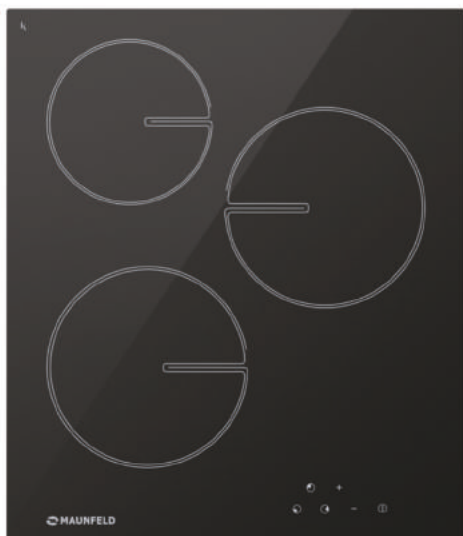

СТЕКЛОКЕРАМИЧЕСКИЕ ПАНЕЛИ