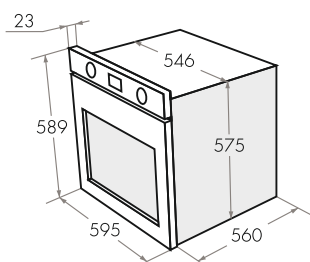

MEOFE.676RBG.TM / RBG.TMS

- Тип: электрический 60см
- Тип установки: независимый
- Функции: 7
- Объем, л: 67
- Класс энергопотребления: A
- Охлаждение: тангенциальное
- Таймер: механический ретро-таймер
- **Особенности:** съемная дверца, панорамное внутреннее стекло дверцы Smart Eye, плавное закрытие дверцы (кроме модели MEOFE.676RBG.TMS), холодный фронт, серая эмаль легкой очистки
- **Комплектация:** хромированные боковые направляющие, телескопические направляющие (кроме модели MEOFE.676RBG.TMS), тройное стекло дверцы, доводчик дверцы (кроме модели MEOFE.676RBG.TMS), тяжелые цельнометаллические полнотельные рустикальные ручки управления и дверцы духовки (МАТОВОЕ ЗОЛОТО)
- 1 стандартный противень (кроме модели MEOFE.676RBG.TMS), 1 глубокий противень, 1 решетка
- Опция - стеклянный противень из жаропрочного стекла (Schott Германия)
- **Цвет:** антрацит / фурнитура матовое золото
- **Сделано в Турции**