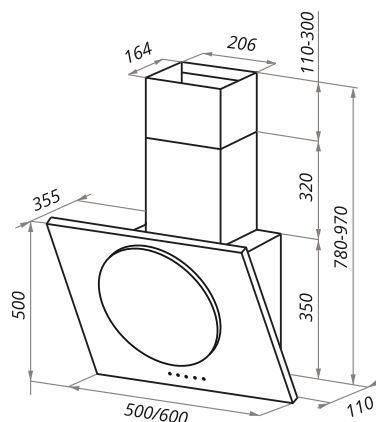

TOWER CIRCL

TOWER CIRCL 50/60

- Тип: настенная
- **Цвет:** черный
- Управление: кнопочное
- Ширина, мм: 500/600
- Мощность мотора, Вт: 180
- Количество скоростей: 3
- Производительность, м³/ч: 680
- Диаметр воздуховода, мм: 120
- Площадь кухни: до 25 м²
- Уровень шума, Дб: 54
- Освещение, Вт: галоген 2x20
- **В комплекте:** переходник, кожух, инструкция на русском языке
- В опции: угольный фильтр CF140C - 1шт
- **Сделано в Польше**

TOWER CIRCL 50/60

- Тип: настенная
- **Цвет:** белый
- Управление: кнопочное
- Ширина, мм: 500/600
- Мощность мотора, Вт: 180
- Количество скоростей: 3
- Производительность, м³/ч: 680
- Диаметр воздуховода, мм: 120
- Площадь кухни: до 25 м²
- Уровень шума, Дб: 54
- Освещение, Вт: галоген 2x20
- **В комплекте:** переходник, кожух, инструкция на русском языке
- В опции: угольный фильтр CF140C - 1шт
- **Сделано в Польше**