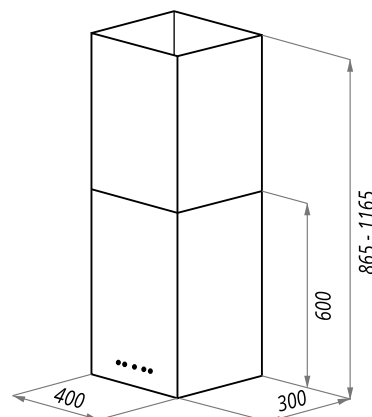

BATH ISLA 40

- Тип: островная
- **Цвет:** нержавеющая сталь
- Управление: электронное
- Ширина, мм: 400
- Мощность мотора, Вт: 350
- Количество скоростей: 4
- Производительность, м3/ч: 1270
- Диаметр воздуховода, мм: 120 - 150
- Площадь кухни: до 50 м2
- Уровень шума, Дб: 48
- Освещение, Вт: светодиодное 2x3
- **В комплекте:** переходник с антивозвратным клапаном, кожух, инструкция на русском языке
- В опции: угольный фильтр CF130C - 1шт
- **Сделано в Польше**