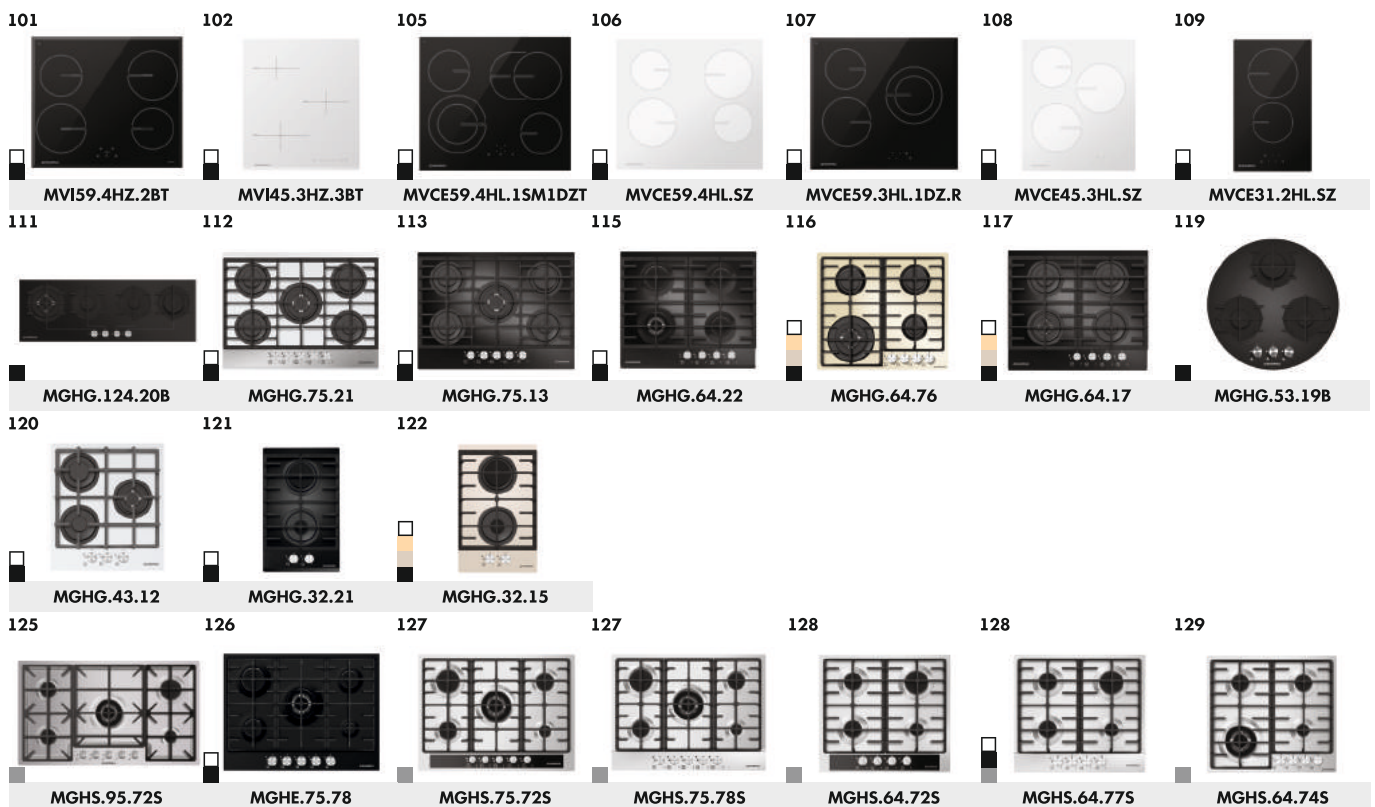

ВЫТЯЖКИ КУХОННЫЕ

ВАРОЧНЫЕ ПОВЕРХНОСТИ

ОГЛАВЛЕНИЕ

ВАРОЧНЫЕ ПОВЕРХНОСТИ

130	130	131	132	132	133	134
GHS 604 A-M3CI	GH624 S-ECI	CGHE.643E	MGHE.64.62	MGHS.64.62S	CGHE.64.3C	MGHS.53.71S
135	135	136	136	137	139	140
MGHE.43.71R	MGHS.43.73S	MGHE.32.73	MGHS.32.73S	MGHS.32.71S	MGHG.75.13	MGHG.64.76
141	142	143	144	145		
MGHG.64.17	MGHE.75.78	MGHE.64.74	MGHEV.64.43	MGHE.43.71		
147	147	148	148	149	149	150
MEHE.64.85	MEHS.64.85S	MEHE.64.98	MEHS.64.98S	MEHE.64.97	MEHS.64.97S	CEHE.64.3E
151	151					
MEHE.32.62	MEHS.32.62S					