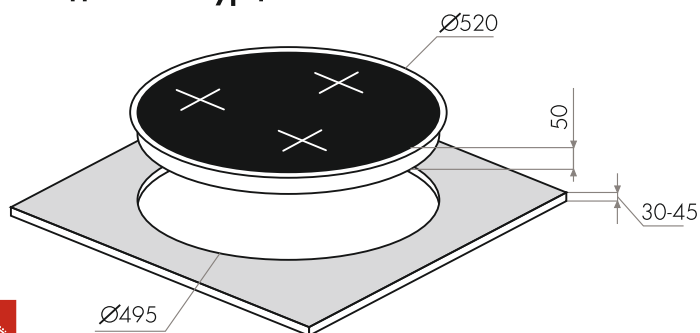

MGHS.53.71S

- Тип: газовая 52см
- Тип установки: независимая
- Управление: фронтальное, переключатели поворотные
- Нагревательный элемент: конфорка, 3шт
- Мощность конфорок, Вт.: 3000, 1750, 1000
- Макс.потребляемая мощность, Вт: 5750
- Материал исполнения: нержавеющая сталь
- **Особенности:** чугунные решетки, газ-контроль, электроподжиг автоматический, тяжелые цельнометаллические полнотелые ручки управления, итальянские горелки «SABAF», возможность работы от магистрального газа и газа в баллоне (тип G30)
- **Цвет:** нержавейка
- Габариты (ШxГxВ), мм: 520x520x50
- Размеры для встраивания (ШxГ), мм: 495x495
- **В комплекте:** 3 жиклера для баллонного газа, инструкция на русском языке
- В опции: подставка WOK, подставка под турку
- **Сделано в Турции**