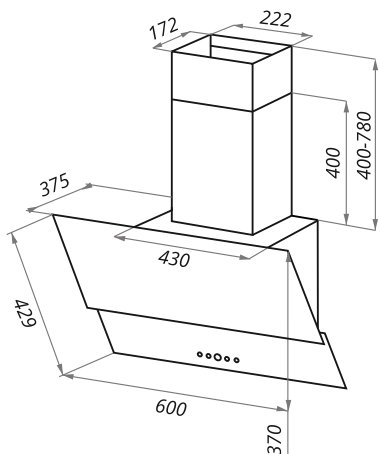

PLYM TOUCH 60

- Тип: настенная
- **Цвет:** белый
- Управление: сенсорное
- Ширина, мм: 600
- Мощность мотора, Вт: 350
- Количество скоростей: 3
- Производительность, м3/ч: 1050
- Диаметр воздуховода, мм: 150
- Площадь кухни: до 40 м2
- Уровень шума, Дб: 46,5
- Освещение, Вт: светодиодное 2x2
- **В комплекте:** переходник с антивозвратным клапаном, кожух, инструкция на русском языке
- В опции: угольный фильтр CF110 - 2шт
- **Сделано в Китае**