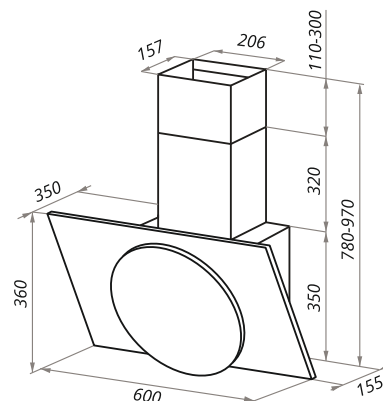

TOWER L TOUCH 60

- Тип: настенная
- **Цвет:** белый
- Управление: сенсорное
- Ширина, мм: 600
- Мощность мотора, Вт: 190
- Количество скоростей: 3
- Производительность, м³/ч: 680
- Диаметр воздуховода, мм: 120
- Площадь кухни: до 25 м²
- Уровень шума, Дб: 51
- Освещение, Вт: светодиодное 2x3
- **В комплекте:** переходник, кожух, инструкция на русском языке
- В опции: угольный фильтр CF150C - 1шт
- **Сделано в Польше**