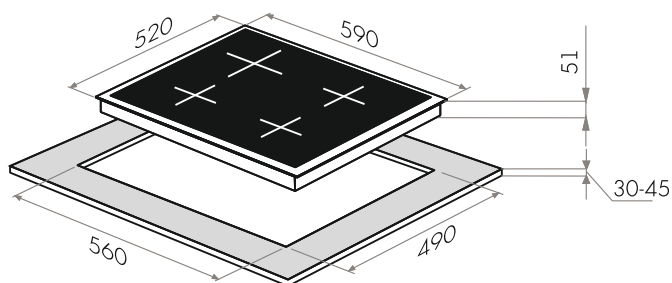

ГАЗ НА СТЕКЛЕ МОДЕРН

MGHG.64.17B •

MGHG.64.17W •

MGHG.64.17I •

MGHG.64.17I(D) •

MGHG.64.17B / 17W / 17I / 17I(D)

- Тип: газовая 60см
- Тип установки: независимая
- Управление: фронтальное, переключатели поворотные
- Нагревательный элемент: конфорка, 4шт
- Мощность конфорок, Вт.: 2500, 1750, 1750, 1000
- Макс.потребляемая мощность, Вт: 7000
- Материал исполнения: стекло (Schott Германия)
- **Особенности:** чугунные решетки, газ-контроль, электроподжиг автоматический, WOK-горелка, тройное кольцо пламени, тяжелые цельнометаллические полнотелые ручки управления, итальянские горелки «SABAF», возможность работы от магистрального газа и газа в баллоне (тип G30)
- **Цвет:** черный, белый, бежевый, темно-бежевый
- Габариты (ШxГxВ), мм: 590x520x51
- Размеры для встраивания (ШxГ), мм: 560x490
- **В комплекте:** 4 жиклера для баллонного газа, инструкция на русском языке
- **Сделано в Турции**