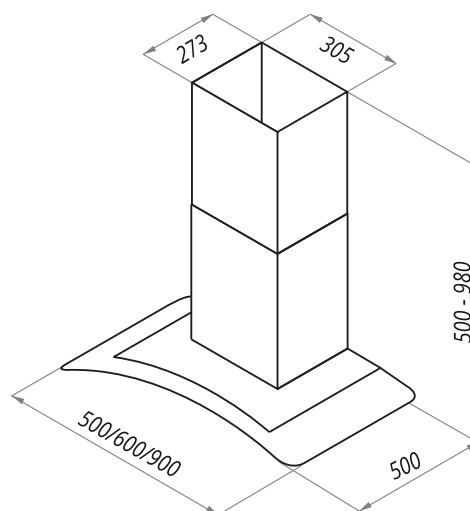

ANCONA PLUS

ANCONA PLUS БЕЛЫЙ / ПРОЗРАЧНОЕ СТЕКЛО •

ANCONA PLUS ЧЕРНЫЙ / ЧЕРНОЕ СТЕКЛО •

ANCONA PLUS НЕРЖАВЕЮЩАЯ СТАЛЬ / ЧЕРНОЕ СТЕКЛО •

ANCONA PLUS 50/60/90

- Тип: настенная
- **Цвет:** белый, черный, нержавеющая сталь
- Управление: электронное
- Ширина, мм: 500/600/900
- Мощность мотора, Вт: 190
- Количество скоростей: 3
- Производительность, м3/ч: 700
- Диаметр воздуховода, мм: 150
- Площадь кухни: до 25 м2
- Уровень шума, Дб: 55,5
- Освещение, Вт: галоген 2x20
- **В комплекте:** гофра D150мм, переходник с антивозвратным клапаном, кожух, инструкция на русском языке
- В опции: угольный фильтр CF160 - 2шт и/или CF120 - 1шт и/или CF110 - 2шт
- **Сделано в Китае**