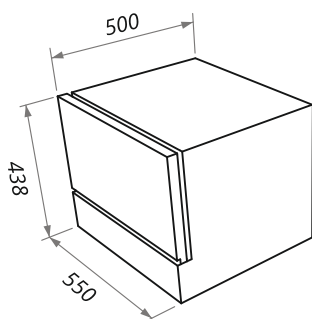

MLP-06S

- Тип установки: отдельно стоящая компактная 55см
- Количество комплектов: 6
- Управление: электронное с LED индикацией
- Количество программ: 6 (интенсивная, стандартная, экономичная-ECO, стекло, 90 минут, быстрая)
- Использование моющих средств «All in 1»: есть
- Уровень шума, Дб: 49
- Максимальный расход воды за цикл, л: 6,5
- Класс энергопотребления: A+
- Класс мойки: A
- Класс сушки: A
- Энергопотребление за цикл, кВт/ч: 0.77
- Максимально потребляемая мощность, Вт: 1380
- **Особенности:** светодиодная панель управления, отсрочка старта 2/4/6/8ч, индикация режимов, индикатор наличия соли, индикатор наличия ополаскивателя, конденсационная сушка, 1 корзина для посуды, 1 полка для чашек, съемная корзина для столовых приборов, защита корпуса от протечек, звуковой сигнал окончания работы
- **Цвет:** белый + черная панель управления
- Габариты (ШхГхВ), мм: 550x500 (812 с открытой дверью) x438
- **В комплекте:** инструкция на русском языке
- **Сделано в Китае**