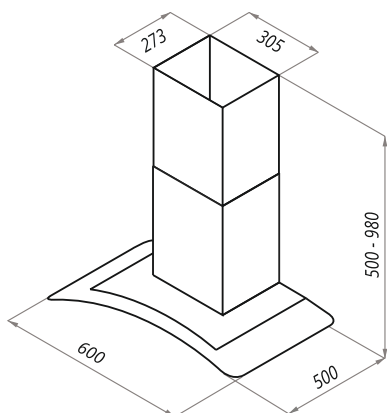

ANCONA PLUS A 60

- Тип: настенная
- **Цвет:** нержавеющая сталь
- Управление: кнопочное
- Ширина, мм: 600
- Мощность мотора, Вт: 120
- Количество скоростей: 3
- Производительность, м³/ч: 600
- Диаметр воздуховода, мм: 150
- Площадь кухни: до 20 м²
- Уровень шума, Дб: 55,5
- Освещение, Вт: галоген 2x40
- **В комплекте:** гофра D150мм, переходник с антивозвратным клапаном, кожух, инструкция на русском языке
- В опции: угольный фильтр CF152 - 2шт
- **Сделано в Китае**