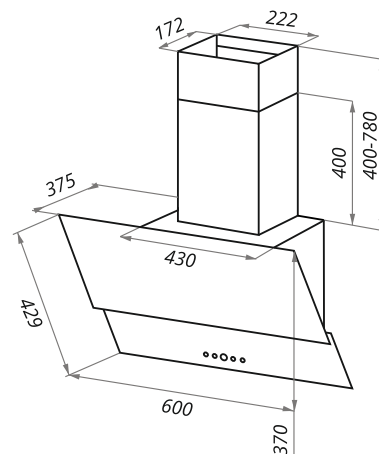

PLYM TOUCH 60

- Тип: настенная
- **Цвет:** белый
- Управление: сенсорное
- Ширина, мм: 600
- Мощность мотора, Вт: 350
- Количество скоростей: 3
- Производительность, м3/ч: 1050
- Диаметр воздуховода, мм: 150
- Площадь кухни: до 40 м2
- Уровень шума, Дб: 46,5
- Освещение, Вт: светодиодное 2x2
- **В комплекте:** переходник с антивозвратным клапаном, кожух, инструкция на русском языке
- В опции: угольный фильтр CF110 - 2шт
- **Сделано в Китае**