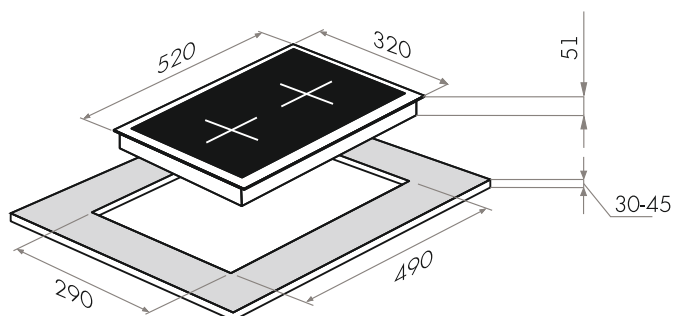

ЭЛЕКТРИЧЕСКИЕ ПАНЕЛИ

МЕНЕ.32.62В / 62W / 62Br / МЕНС.32.62S

- Тип: электрическая 30см
- Тип установки: независимая
- Управление: фронтальное, переключатели поворотные
- Нагревательный элемент: конфорка EGO, 2шт
- Мощность конфорок, Вт.: 1500, 2000
- Макс. потребляемая мощность, Вт: 3500
- Материал исполнения: металл+эмаль / нержавеющая сталь
- **Особенности:** конфорки чугунные быстро и среднего нагрева, 6 уровней мощности, круглые ручки управления из высокопрочного термостойкого пластика, индикатор включения
- **Цвет:** черный, белый, коричневый, нержавейка
- Габариты (ШxГxВ), мм: 320x520x51
- Размеры для встраивания (ШxГ), мм: 290x490
- **В комплекте:** инструкция на русском языке
- **Сделано в Турции**