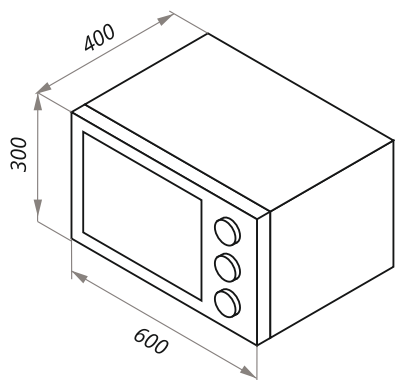

CEMOA.456.RBG

- Тип: электрическая мини-печь 60см
- Функции: 7
- Объём, л: 45
- Класс энергопотребления: A
- Макс. мощность, Вт: 1500
- Программатор: механический
- **Особенности:** гриль, термостат, таймер (90 мин), автоотключение, звуковой сигнал, эмаль лёгкой очистки, уплотнитель стеклянной дверцы, защитное крепление из металла для стекла, широкое термостойкое стекло, плотное крепление нагревательных элементов, нагревательные элементы из нерж. стали (нижний-скрытый), механизм легкого съема дверцы, индикатор термостата, индикатор режима конвекции
- **Комплектация:** решетка для гриля, прямоугольный противень, круглый противень
- **Цвет корпуса:** черный
- **Цвет фасада:** черный+стекло
- Габариты (ШхГхВ): 600х400х300
- **Сделано в Турции**