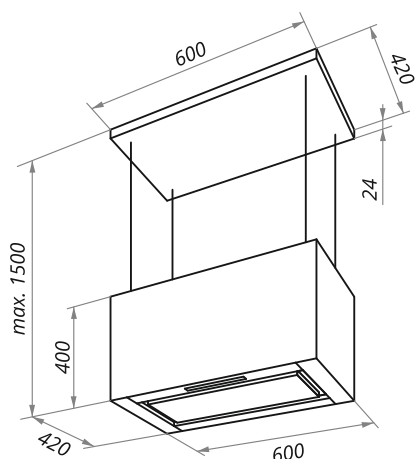

BOX WIRE 60

- Тип: островная
- **Цвет:** белый
- Управление: сенсорное
- Ширина, мм: 600
- Мощность мотора, Вт: 140
- Количество скоростей: 4
- Производительность, м³/ч: 600
- Диаметр воздуховода, мм: 120 - 150
- Площадь кухни: до 20 м²
- Уровень шума, Дб: 48
- Освещение, Вт: светодиодное 2x6
- **В комплекте:** переходник 150/120, инструкция на русском языке
- В опции: угольный фильтр CF150C - 2шт
- **Сделано в Польше**