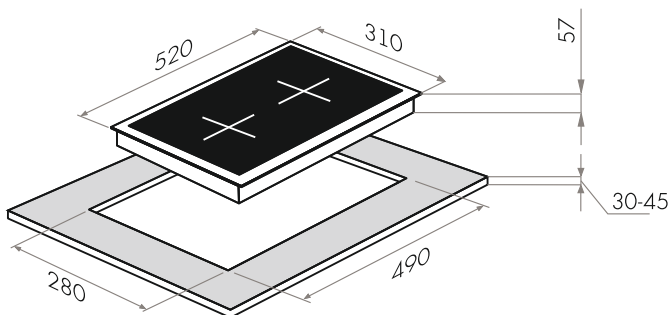

СТЕКЛОКЕРАМИЧЕСКИЕ ПАНЕЛИ

ВАРОЧНЫЕ ПАНЕЛИ ЭЛЕКТРИЧЕСКИЕ 30 СМ

NEW!

MVCE.31.2HL.SZ-BK

- Тип: электрическая 30см
- Тип установки: независимая
- Управление: фронтальное, сенсорное
- Нагревательный элемент: Hi-Light, 2шт
- Мощность конфорок, Вт: 1800, 1200
- Макс. потребляемая мощность, Вт: 3000
- Материал исполнения: стеклокерамика (EuroKera Франция)
- **Особенности:** индикация ступени нагрева (от 0 до 9), таймер приготовления, индикаторы остаточного тепла, защита от перегрева, замок от детей, защита от выкипания, автоматическое отключение
- **Цвет:** черный
- Габариты (ШхГхВ), мм: 310х520х57
- Размеры для встраивания, мм: 280х490
- **В комплекте:** скребок, инструкция на русском языке
- **Сделано во Франции**