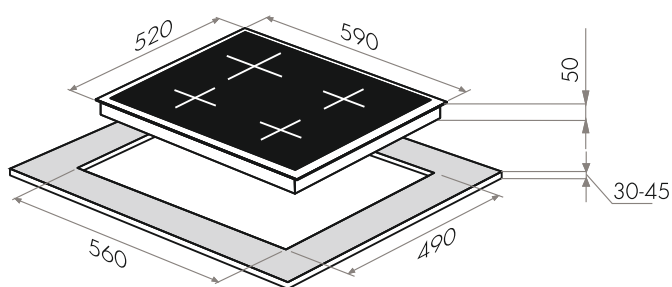

MGHS.64.74S

- Тип: газовая 60см
- Тип установки: независимая
- Управление: фронтальное, переключатели поворотные
- Нагревательный элемент: конфорка, 4шт
- Мощность конфорок, Вт.: 3800, 1750, 1750, 1000
- Макс.потребляемая мощность, Вт: 11300
- Материал исполнения: нержавеющая сталь
- **Особенности:** чугунные решетки, газ-контроль, электроподжиг автоматический, WOK-горелка, тройное кольцо пламени, тяжелые цельнометаллические полнотелые ручки управления, итальянские горелки «SABAF», возможность работы от магистрального газа и газа в баллоне (тип G30)
- **Цвет:** нержавейка
- Габариты (ШxГxВ), мм: 590x520x50
- Размеры для встраивания (ШxГ), мм: 560x490
- **В комплекте:** 4 жиклера для баллонного газа, инструкция на русском языке
- **Сделано в Турции**