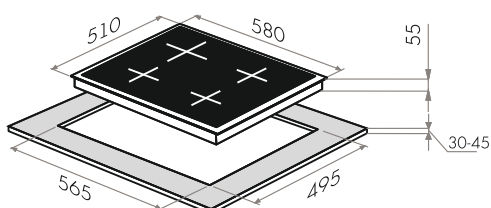

CEHE.64.3EW/KG

- Тип: комбинированная (электрическая + газовая) 60см
- Тип установки: независимая
- Управление: фронтальное, переключатели поворотные
- Нагревательный элемент: конфорка, 4шт (3 газовые, 1 электрическая)
- Мощность конфорок, Вт: газовые 3300, 1610, 890, электрические 1500
- Макс. потребляемая мощность, Вт: газовые 5800, электрические 1500
- Материал исполнения: металл+эмаль
- **Особенности:** эмалированные решетки ZENIYA, газ-контроль, электроподжиг автоматический, ручки управления из высокопрочного термостойкого пластика с накладками из нержавеющей стали, итальянские горелки "SABAF", электрическая конфорка быстрого нагрева HP Rapid, возможность работы от магистрального газа и газа в баллоне (тип G30)
- **Цвет:** белый
- Габариты (ШxГxВ), мм: 580x510x55
- Размеры для встраивания (ШxГ), мм: 565x495
- **В комплекте:** 4 жиклера для баллонного газа, инструкция по эксплуатации на русском языке
- **Сделано в Турции**