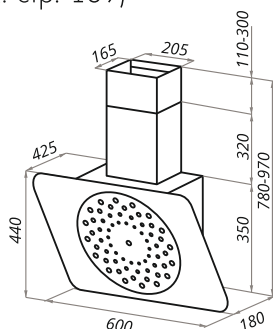

BUCKINGHAM 60

- Тип: настенная
- **Цвет:** черный
- Управление: сенсорное
- Ширина, мм: 600
- Мощность мотора, Вт: 350
- Количество скоростей: 4
- Производительность, м3/ч: 1050
- Диаметр воздуховода, мм: 120 - 150
- Площадь кухни: до 40 м2
- Уровень шума, Дб: 49
- Освещение, Вт: светодиодное 2x3
- **В комплекте:** переходник, кожух, инструкция на русском языке, крышка различного цвета на выбор
- В опции: угольный фильтр CF150C - 1шт, фасадные крышки различных цветов
- **Сделано в Польше**
- **Особенность: съемная фасадная крышка, возможность замены на крышку с другим цветом** (см. стр. 189)