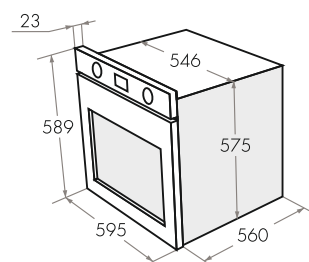

MEOFE.676RIB.TM / RIB.TMS

- Тип: электрический 60см
- Тип установки: независимый
- Функции: 7
- Объем, л: 67
- Класс энергопотребления: A
- Охлаждение: тангенциальное
- Таймер: механический ретро-таймер
- **Особенности:** съемная дверца, панорамное внутреннее стекло дверцы Smart Eye, плавное закрытие дверцы (кроме модели MEOFE.676RIB.TMS), холодный фронт, серая эмаль легкой очистки
- **Комплектация:** хромированные боковые направляющие, телескопические направляющие (кроме модели MEOFE.676RIB.TMS), тройное стекло дверцы, доводчик дверцы (кроме модели MEOFE.676RIB.TMS), тяжелые цельнометаллические полнотельные рустикальные ручки управления и дверцы духовки (БРОНЗА)
- 1 стандартный противень (кроме модели MEOFE.676RIB.TMS), 1 глубокий противень, 1 решетка
- Опция - стеклянный противень из жаропрочного стекла (Schott Германия)
- **Цвет:** бежевый / фурнитура бронза
- **Сделано в Турции**