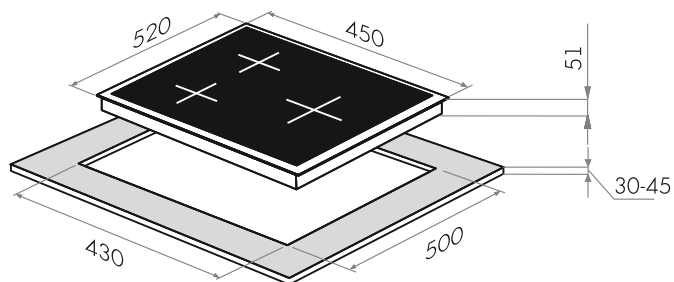

MGHG.43.12W

- Тип: газовая 45см
- Тип установки: независимая
- Управление: фронтальное, переключатели поворотные
- Нагревательный элемент: конфорка, 3шт
- Мощность конфорок, Вт.: 2500, 1750, 1000
- Макс.потребляемая мощность, Вт: 5250
- Материал исполнения: стекло (Schott Германия)
- **Особенности:** чугунные решетки, газ-контроль, электроподжиг автоматический, WOK-горелка, тройное кольцо пламени, тяжелые цельнометаллические полнотелые ручки управления, итальянские горелки «SABAF», возможность работы от магистрального газа и газа в баллоне (тип G30)
- **Цвет:** белый
- Габариты (ШxГxВ), мм: 450x520x51
- Размеры для встраивания (ШxГ), мм: 430x500
- **В комплекте:** 3 жиклера для баллонного газа, инструкция на русском языке
- В опции: подставка WOK, подставка под турку
- **Сделано в Турции**