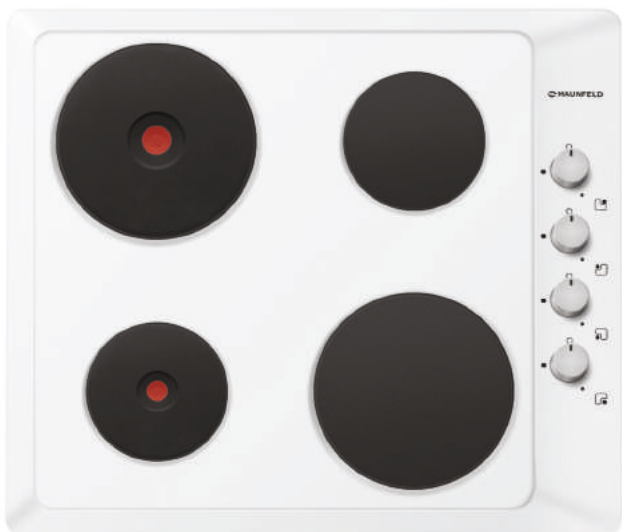

ЭЛЕКТРИЧЕСКИЕ ПАНЕЛИ