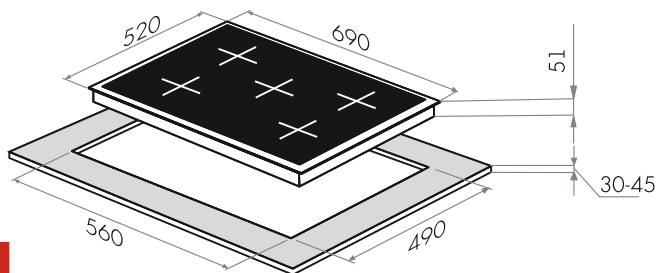

MGHE.75.78RIG

- Тип: газовая 70см
- Тип установки: независимая
- Управление: фронтальное, переключатели поворотные
- Нагревательный элемент: конфорка, 5шт
- Мощность конфорок, Вт.: 3800, 3000, 1750, 1750, 1000
- Макс. потребляемая мощность, Вт: 11300
- Материал исполнения: металл + эмаль
- **Особенности:** чугунные решетки, газ-контроль, электроподжиг автоматический, WOK-горелка, тройное кольцо пламени, тяжелые цельнометаллические полнотелые ручки управления, итальянские горелки "SABAF", возможность работы от магистрального газа и газа в баллоне (тип G30)
- **Цвет:** черный / фурнитура матовое золото
- Габариты (ШxГxВ), мм: 690x520x51
- Размеры для встраивания (ШxГ), мм: 560x490
- **В комплекте:** 5 жиклеров для баллонного газа, инструкция по эксплуатации на русском языке
- В опции: подставка WOK
- **Сделано в Турции**