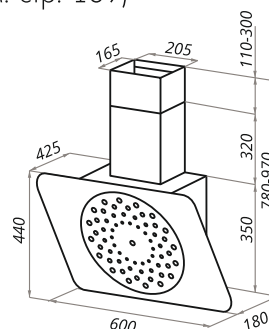

BUCKINGHAM 60

- Тип: настенная
- **Цвет:** белый
- Управление: сенсорное
- Ширина, мм: 600
- Мощность мотора, Вт: 350
- Количество скоростей: 4
- Производительность, м3/ч: 1050
- Диаметр воздуховода, мм: 120 - 150
- Площадь кухни: до 40 м2
- Уровень шума, Дб: 49
- Освещение, Вт: светодиодное 2x3
- **В комплекте:** переходник, кожух, инструкция на русском языке, крышка различного цвета на выбор
- В опции: угольный фильтр CF150C - 1шт, фасадные крышки различных цветов
- **Сделано в Польше**
- **Особенность: съемная фасадная крышка, возможность замены на крышку с другим цветом** (см. стр. 189)