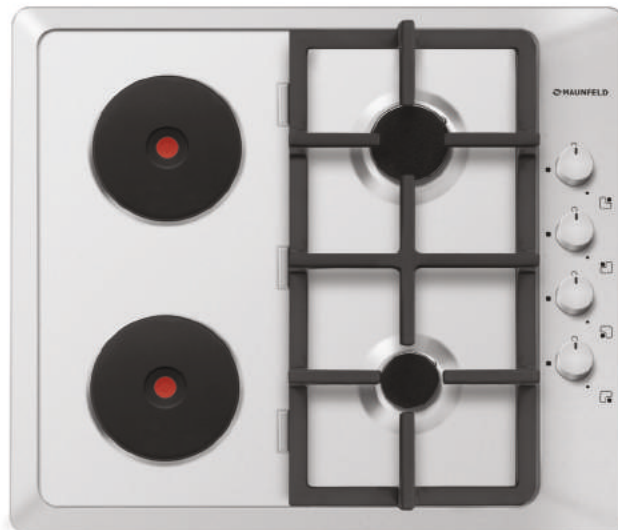

МЕНЕ.64.98W / 98B / 98Br

- Тип: комбинированная (электрическая + газовая) 60см
- Тип установки: независимая
- Управление: боковое, переключатели поворотные
- Нагревательный элемент: конфорка, 4шт (2 газовые, 2 электрические EGO)
- Мощность конфорок, Вт.: газовые 1750, 1000, электрические 1500, 1500
- Макс. потребляемая мощность, Вт: газовые 2750, электрические 3000
- Материал исполнения: металл + эмаль
- **Особенности:** конфорки чугунные быстрого и среднего нагрева, 6 уровней мощности, круглые ручки управления из высокопрочного термостойкого пластика, индикатор включения, чугунные решетки, газ-контроль, электроподжиг автоматический, возможность работы от магистрального газа и газа в баллоне (тип G30)
- **Цвет:** белый, черный, коричневый
- Габариты (ШxГxВ), мм: 590x520x51
- Размеры для встраивания (ШxГ), мм: 560x490
- **В комплекте:** 2 жиклера, инструкция на русском языке
- В опции: подставка под турку
- **Сделано в Турции**