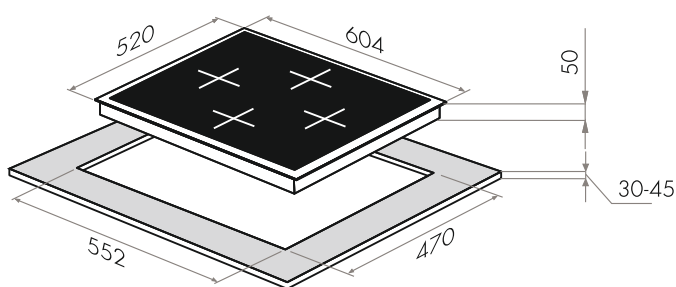

GH 624 S-ECI

- Тип: газовая 60см
- Тип установки: независимая
- Управление: фронтальное, переключатели поворотные
- Нагревательный элемент: конфорка, 4шт
- Мощность конфорок, Вт.: 1200, 1000, 700, 500
- Макс.потребляемая мощность, Вт: 3400
- Материал исполнения: нержавеющая сталь
- **Особенности:** чугунные решетки, газ-контроль, электроподжиг автоматический, WOK-горелка, тройное кольцо пламени, ручки управления из высокопрочного термостойкого пластика, возможность работы от магистрального газа и газа в баллоне (тип G30)
- **Цвет:** нержавейка
- Габариты (ШxГxВ), мм: 604x520x50
- Размеры для встраивания (ШxГ), мм: 552x470
- **В комплекте:** 4 жиклера для баллонного газа, инструкция на русском языке
- **Сделано в Китае**