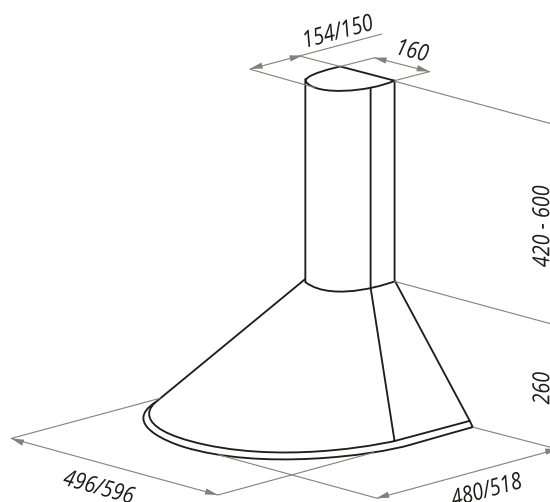

AIRE

AIRE 50/60

- Тип: настенная
- **Цвет:** белый, нержавеющая сталь
- Управление: кнопочное
- Ширина, мм: 500/600
- Мощность мотора, Вт: 160
- Количество скоростей: 3
- Производительность, м³/ч: 500
- Диаметр воздуховода, мм: 100
- Площадь кухни: до 20 м²
- Уровень шума, Дб: 48
- Освещение, Вт: галоген 1x28
- **В комплекте:** кожух, переходник с антивозвратным клапаном, инструкция на русском языке
- В опции: угольный фильтр CF100C/101C - 1шт
- **Сделано в Польше**