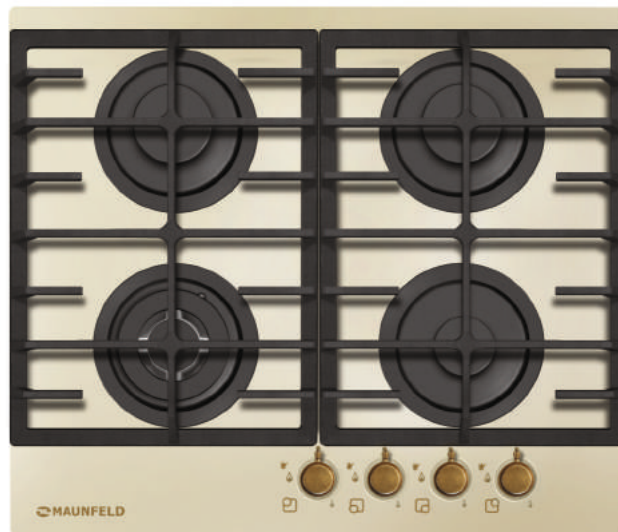

ГАЗ НА СТЕКЛЕ ПЕТРО

ВАРОЧНЫЕ ПАНЕЛИ ГАЗОВЫЕ 60 СМ