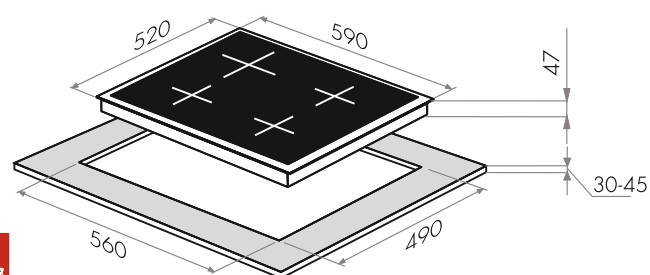

MVCE59.4HL.SZ-WH

- Тип: электрическая 60см
- Тип установки: независимая
- Управление: фронтальное, сенсорное
- Нагревательный элемент: Hi-Light, 4шт
- Мощность конфорок, Вт: 1800, 1800, 1200, 1200
- Макс. потребляемая мощность, Вт: 6000
- Материал исполнения: стеклокерамика (EuroKera Франция)
- **Особенности:** индикация ступени нагрева (от 0 до 9), таймер приготовления, индикаторы остаточного тепла, защита от перегрева, замок от детей, защита от выкипания, автоматическое отключение
- **Цвет:** белый
- Габариты (ШхГхВ), мм: 590х520х47
- Размеры для встраивания, мм: 560х490
- **В комплекте:** скребок, инструкция на русском языке
- **Сделано во Франции**