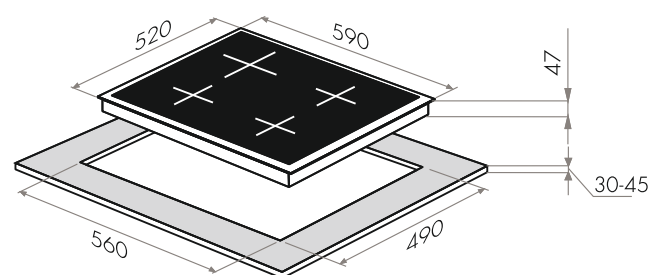

MVCE59.4HL.SZ-WH

- Тип: электрическая 60см
- Тип установки: независимая
- Управление: фронтальное, сенсорное
- Нагревательный элемент: Hi-Light, 4шт
- Мощность конфорок, Вт: 1800, 1800, 1200, 1200
- Макс. потребляемая мощность, Вт: 6000
- Материал исполнения: стеклокерамика (EuroKera Франция)
- **Особенности:** индикация ступени нагрева (от 0 до 9), таймер приготовления, индикаторы остаточного тепла, защита от перегрева, замок от детей, защита от выкипания, автоматическое отключение
- **Цвет:** белый
- Габариты (ШхГхВ), мм: 590х520х47
- Размеры для встраивания, мм: 560х490
- **В комплекте:** скребок, инструкция на русском языке
- **Сделано во Франции**