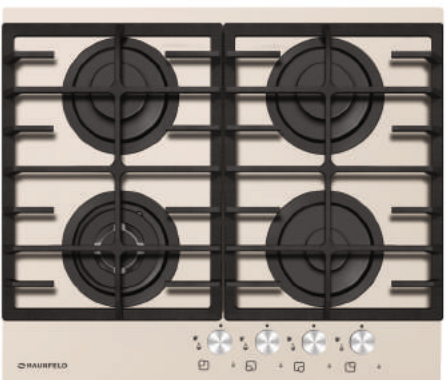

ГАЗ НА СТЕКЛЕ МОДЕРН

MGHG.64.17B •

MGHG.64.17W •

MGHG.64.17I •

MGHG.64.17I(D) •

MGHG.64.17B / 17W / 17I / 17I(D)

- Тип: газовая 60см
- Тип установки: независимая
- Управление: фронтальное, переключатели поворотные
- Нагревательный элемент: конфорка, 4шт
- Мощность конфорок, Вт.: 2500, 1750, 1750, 1000
- Макс.потребляемая мощность, Вт: 7000
- Материал исполнения: стекло (Schott Германия)
- **Особенности:** чугунные решетки, газ-контроль, электроподжиг автоматический, WOK-горелка, тройное кольцо пламени, тяжелые цельнометаллические полнотелые ручки управления, итальянские горелки «SABAF», возможность работы от магистрального газа и газа в баллоне (тип G30)
- **Цвет:** черный, белый, бежевый, темно-бежевый
- Габариты (ШxГxВ), мм: 590x520x51
- Размеры для встраивания (ШxГ), мм: 560x490
- **В комплекте:** 4 жиклера для баллонного газа, инструкция на русском языке
- **Сделано в Турции**