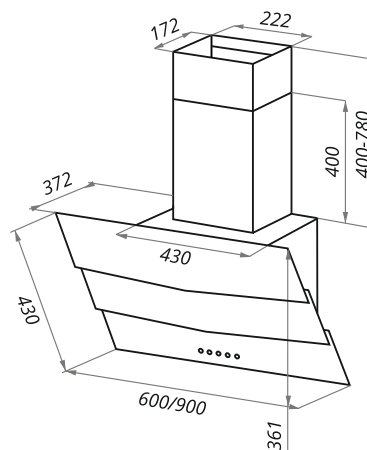

MANCHESTER LIGHT 60/90

- Тип: настенная
- **Цвет:** черный
- Управление: сенсорное
- Ширина, мм: 600/900
- Мощность мотора, Вт: 330
- Количество скоростей: 3
- Производительность, м3/ч: 1000
- Диаметр воздуховода, мм: 150
- Площадь кухни: до 40 м2
- Уровень шума, Дб: 46,5
- Освещение, Вт: светодиодное 2x2
- **В комплекте:** переходник с антивозвратным клапаном, кожух, инструкция на русском языке
- В опции: угольный фильтр CF110 - 2шт
- **Сделано в Китае**