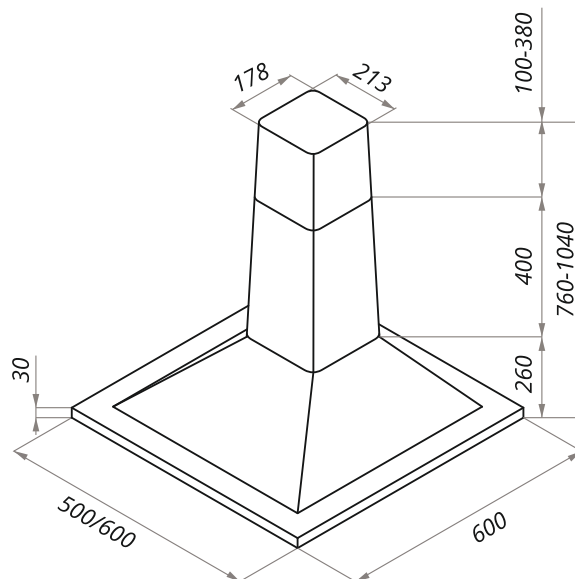

RETRO QUADR

RETRO QUADR 60/90

- Тип: настенная
- **Цвет:** бежевый
- Управление: механическое
- Ширина, мм: 600/900
- Мощность мотора, Вт: 240
- Количество скоростей: 3
- Производительность, м³/ч: 950
- Диаметр воздуховода, мм: 150
- Площадь кухни: до 35 м²
- Уровень шума, Дб: 48
- Освещение, Вт: светодиодное 2x3
- **В комплекте:** переходник 120/150мм, кожух, рейлинг, инструкция на русском языке
- В опции: угольный фильтр CF120С - 1/2шт
- **Сделано в Польше**