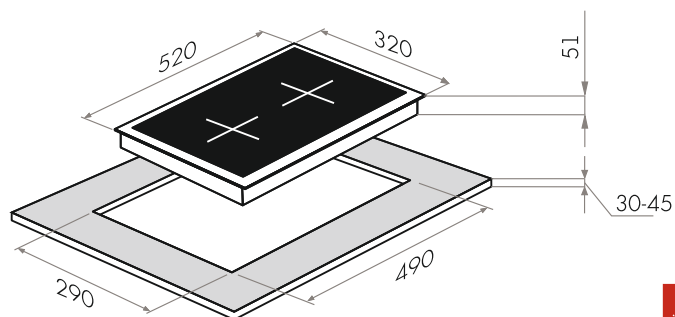

MGHG.32.21W (алюминиевая вставка)

- Тип: газовая 30см
- Тип установки: независимая
- Управление: фронтальное, переключатели поворотные
- Нагревательный элемент: конфорка, 2шт
- Мощность конфорок, Вт.: 3000, 1000
- Макс.потребляемая мощность, Вт: 4000
- Материал исполнения: стекло (Schott Германия)
- **Особенности:** чугунные решетки, газ-контроль, электроподжиг автоматический, тяжелые цельнометаллические полнотелые ручки управления, итальянские горелки «SABAF», возможность работы от магистрального газа и газа в баллоне (тип G30)
- **Цвет:** белый + алюминиевая вставка
- Габариты (ШхГхВ), мм: 320x520x51
- Размеры для встраивания (ШхГ), мм: 290x490
- **В комплекте:** 2 жиклера для баллонного газа, инструкция на русском языке
- **Сделано в Турции**