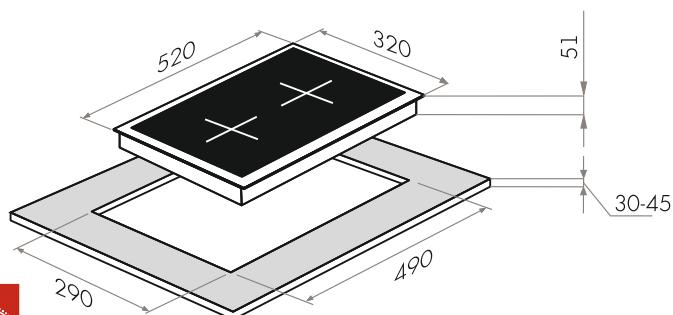

MGHS.32.73S

- Тип: газовая 30см
- Тип установки: независимая
- Управление: фронтальное, переключатели поворотные
- Нагревательный элемент: конфорка, 2шт
- Мощность конфорок, Вт.: 3000, 1000
- Макс.потребляемая мощность, Вт: 4000
- Материал исполнения: нержавеющая сталь
- **Особенности:** чугунные решетки, газ-контроль, электроподжиг автоматический, тяжелые цельнометаллические полнотелые ручки управления, итальянские горелки «SABAF», возможность работы от магистрального газа и газа в баллоне (тип G30)
- **Цвет:** нержавейка
- Габариты (ШхГхВ), мм: 320х520х51
- Размеры для встраивания (ШхГ), мм: 290х490
- **В комплекте:** 2 жиклера для баллонного газа, инструкция на русском языке
- **Сделано в Турции**