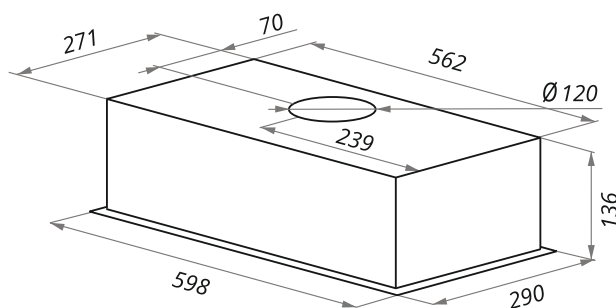

CROSBY ROCKY 60

- Тип: встраиваемая
- **Цвет:** белый
- Управление: механическое
- Ширина, мм: 600
- Мощность мотора, Вт: 200
- Количество скоростей: 3
- Производительность, м³/ч: 750
- Диаметр воздуховода, мм: 120
- Площадь кухни: до 30 м²
- Уровень шума, Дб: 51,5
- Освещение, Вт: светодиодное 2x3
- **В комплекте:** инструкция на русском языке
- В опции: угольный фильтр CF171C - 1шт
- **Сделано в Польше**