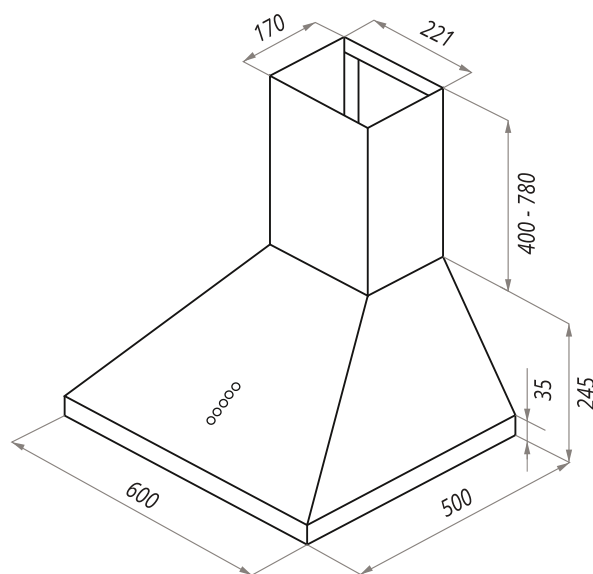

RETRO (C)

RETRO (C) БЕЛЫЙ •

RETRO (C) БЕЖЕВЫЙ •

RETRO (C) МЕДНЫЙ •

RETRO (C) ЧЕРНЫЙ •

RETRO (C) 60

- Тип: настенная
- **Цвет:** белый, бежевый, медь, черный
- Управление: кнопочное
- Ширина, мм: 600
- Мощность мотора, Вт: 200
- Количество скоростей: 3
- Производительность, м³/ч: 700
- Диаметр воздуховода, мм: 120 - 150
- Площадь кухни: до 25 м²
- Уровень шума, Дб: 50
- Освещение, Вт: галоген 2x20
- **В комплекте:** переходник, кожух, рейлинг, инструкция на русском языке
- В опции: угольный фильтр CF160C - 2шт
- **Сделано в Польше**