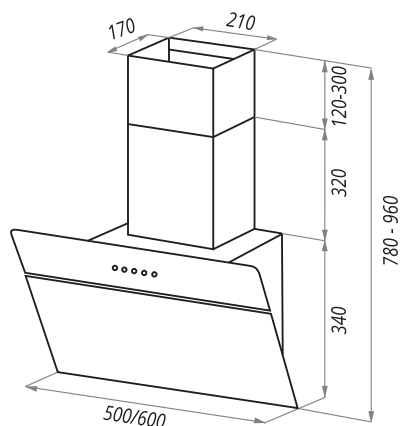

MZR 50/60

- Тип: настенная
- **Цвет:** белый
- Управление: кнопочное
- Ширина, мм: 500/600
- Мощность мотора, Вт: 250
- Количество скоростей: 3
- Производительность, м³/ч: 700
- Диаметр воздуховода, мм: 120
- Площадь кухни: до 25 м²
- Уровень шума, Дб: 54
- Освещение, Вт: галоген 2x20
- **В комплекте:** переходник, кожух, инструкция на русском языке
- В опции: угольный фильтр CF150C - 1шт
- **Сделано в Польше**