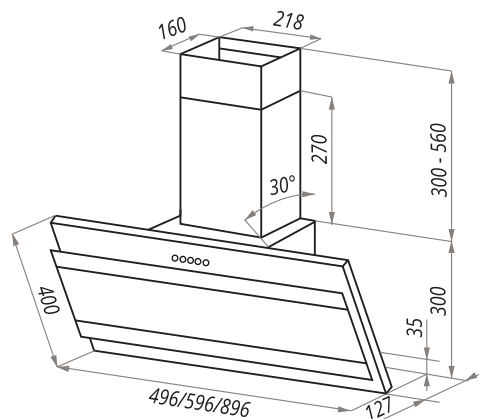

TOWER G SATIN STRIPES 50/60/90

- Тип: настенная
- **Цвет:** белый
- Управление: кнопочное
- Ширина, мм: 500/600/900
- Мощность мотора, Вт: 180
- Количество скоростей: 3
- Производительность, м³/ч: 620
- Диаметр воздуховода, мм: 120
- Площадь кухни: до 20 м²
- Уровень шума, Дб: 54
- Освещение, Вт: галоген 2x35
- **В комплекте:** переходник, кожух, инструкция на русском языке
- В опции: угольный фильтр "Универсальный" - 2шт
- **Сделано в Польше**