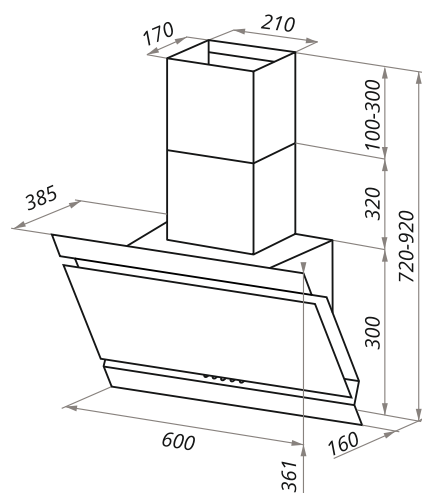

TOWER G SATIN

TOWER G SATIN STRIPES 50/60/90

- Тип: настенная
- **Цвет:** черный
- Управление: кнопочное
- Ширина, мм: 500/600/900
- Мощность мотора, Вт: 180
- Количество скоростей: 3
- Производительность, м³/ч: 620
- Диаметр воздуховода, мм: 120
- Площадь кухни: до 20 м²
- Уровень шума, Дб: 54
- Освещение, Вт: галоген 2x35
- **В комплекте:** переходник, кожух, инструкция на русском языке
- В опции: угольный фильтр "Универсальный" - 2шт
- **Сделано в Польше**