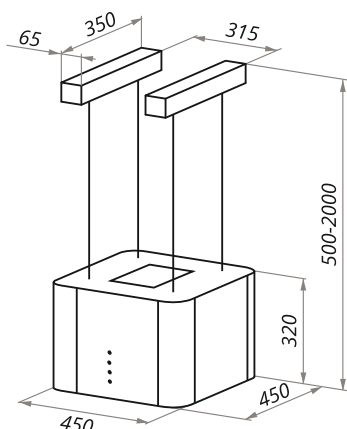

BOX (Isla) 45

- Тип: островная
- **Цвет:** черный
- Управление: сенсорное
- Ширина, мм: 450
- Мощность мотора, Вт: 350
- Количество скоростей: 4
- Производительность, м3/ч: 1270
- Диаметр воздуховода, мм: 120 - 150
- Площадь кухни: до 50 м2
- Уровень шума, Дб: 42
- Освещение, Вт: светодиодное 2x2,8
- **В комплекте:** переходник, инструкция на русском языке
- В опции: угольный фильтр "Универсальный" - 2шт
- **Сделано в Польше**