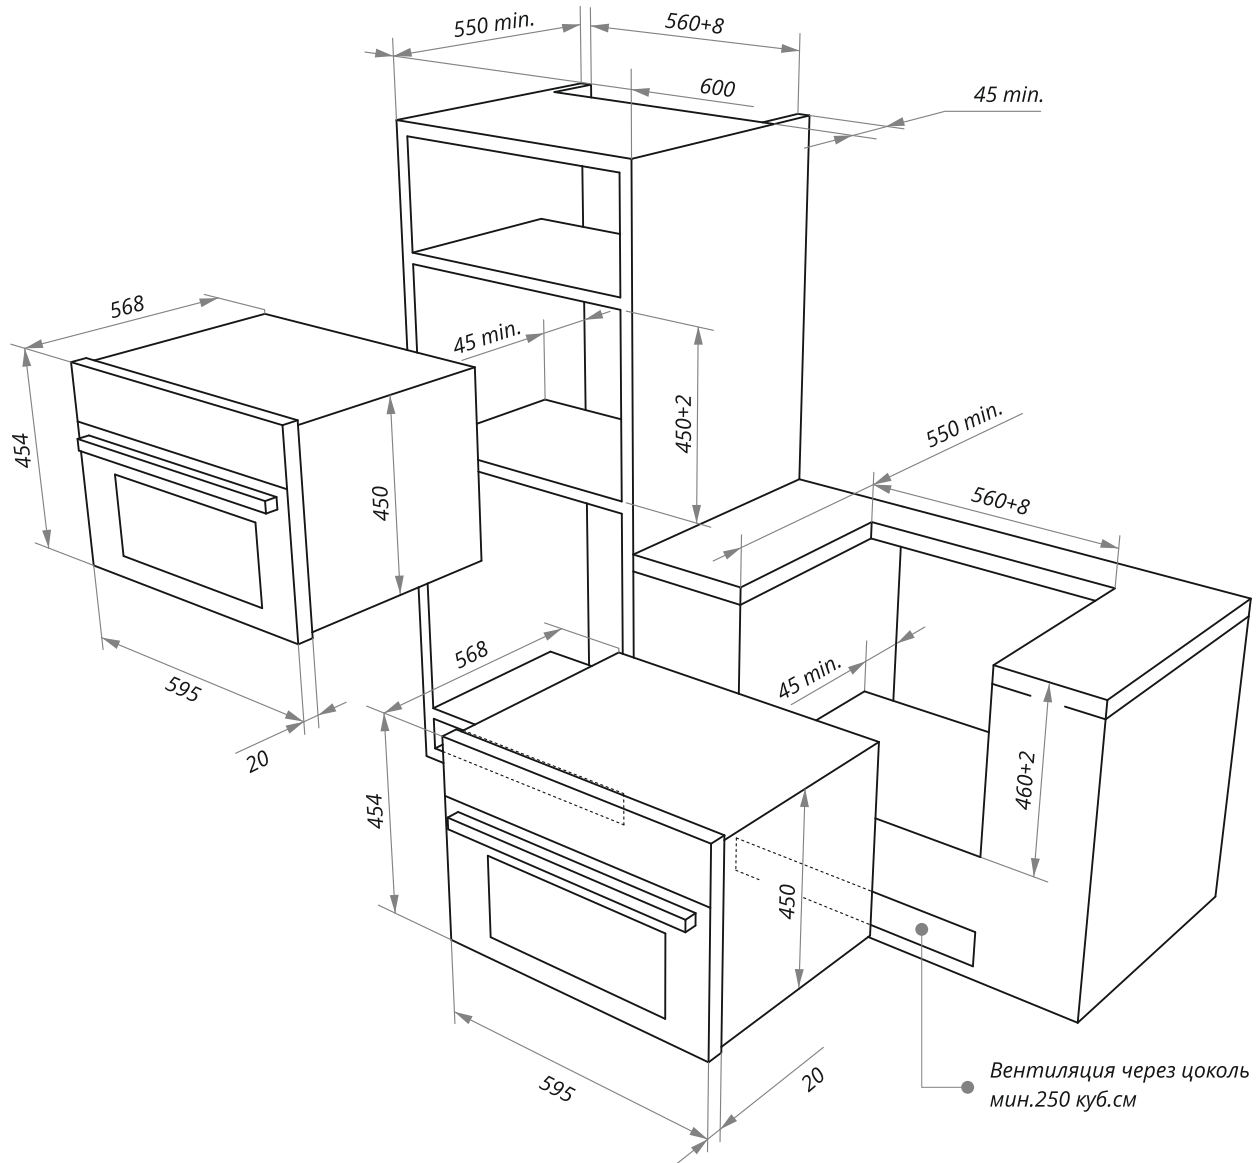

Схема встраивания компактного духового шкафа:

- МСМО.44.9GB/ 9GW/9S

Схема встраивания микроволновой печи:

- МВМО.25.7GB / GW (595x401x388)
- МВМО.25.8S (595x400x388)
- МВМО.20.2PGB / 2PGW (595x343,5x388)