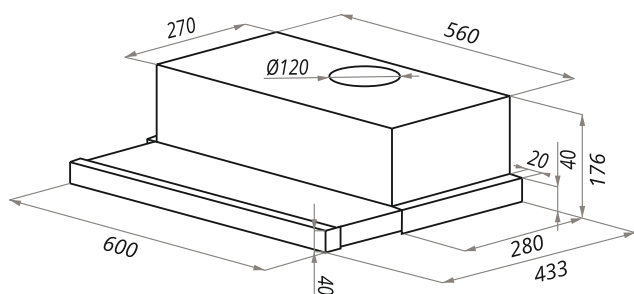

VS TOUCH

NEW!

NEW!

VS TOUCH 60

- Тип: встраиваемая
- **Цвет:** черный
- Управление: сенсорное
- Ширина, мм: 600
- Мощность мотора, Вт: 300
- Количество скоростей: 3
- Производительность, м3/ч: 750
- Диаметр воздуховода, мм: 120
- Площадь кухни: до 30 м2
- Уровень шума, Дб: 52
- Освещение, Вт: галоген 2x20
- **В комплекте:** переходник с антивозвратным клапаном, инструкция на русском языке
- В опции: угольный фильтр CF110 - 2шт
- **Сделано в Китае**