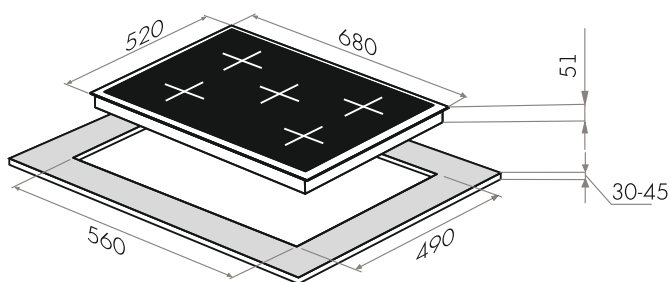

MGHG.75.13W

- Тип: газовая 70см
- Тип установки: независимая
- Управление: фронтальное, переключатели поворотные
- Нагревательный элемент: конфорка, 5шт
- Мощность конфорок, Вт.: 3800, 3000, 1750, 1750, 1000
- Макс.потребляемая мощность, Вт: 11300
- Материал исполнения: стекло (Schott Германия)
- **Особенности:** чугунные решетки, газ-контроль, электроподжиг автоматический, WOK-горелка, тройное кольцо пламени, тяжелые цельнометаллические полнотелые ручки управления, итальянские горелки «SABAF», возможность работы от магистрального газа и газа в баллоне (тип G30)
- **Цвет:** белый
- Габариты (ШxГxВ), мм: 680x520x51
- Размеры для встраивания (ШxГ), мм: 560x490
- **В комплекте:** 5 жиклеров для баллонного газа, инструкция на русском языке
- В опции: подставка WOK, подставка под турку
- **Сделано в Турции**