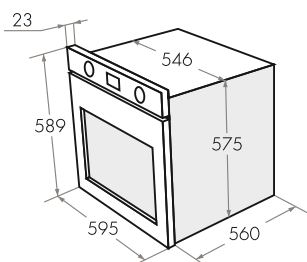

MEOFG.676RBG.TR / RBG.TRS

- Тип: электрический 60см
- Тип установки: независимый
- Функции: 7
- Объем, л: 67
- Класс энергопотребления: A
- Охлаждение: тангенциальное
- Таймер: механический ретро-таймер
- **Особенности:** съемная дверца, панорамное внутреннее стекло дверцы Smart Eye, плавное закрытие дверцы (кроме модели MEOFE.676RBG.TRS), холодный фронт, серая эмаль легкой очистки
- **Комплектация:** хромированные боковые направляющие, телескопические направляющие (кроме модели MEOFE.676RBG.TRS), тройное стекло дверцы, доводчик дверцы (кроме модели MEOFE.676RBG.TRS), тяжелые цельнометаллические полнотельные рустикальные ручки управления и дверцы духовки (МАТОВОЕ ЗОЛОТО)
- 1 стандартный противень (кроме модели MEOFE.676RBG.TRS), 1 глубокий противень, 1 решетка
- Опция - стеклянный противень из жаропрочного стекла (Schott Германия)
- **Цвет:** черное стекло / фурнитура матовое золото
- **Сделано в Турции**