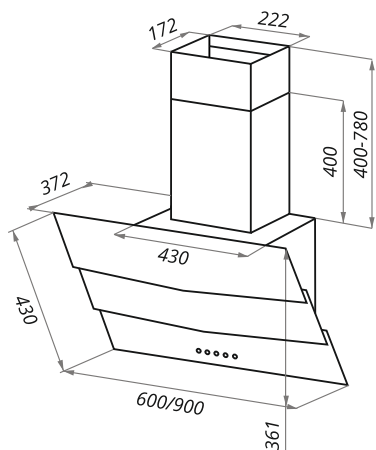

MANCHESTER LIGHT 60/90

- Тип: настенная
- **Цвет:** черный
- Управление: сенсорное
- Ширина, мм: 600/900
- Мощность мотора, Вт: 330
- Количество скоростей: 3
- Производительность, м3/ч: 1000
- Диаметр воздуховода, мм: 150
- Площадь кухни: до 40 м2
- Уровень шума, Дб: 46,5
- Освещение, Вт: светодиодное 2x2
- **В комплекте:** переходник с антивозвратным клапаном, кожух, инструкция на русском языке
- В опции: угольный фильтр CF110 - 2шт
- **Сделано в Китае**