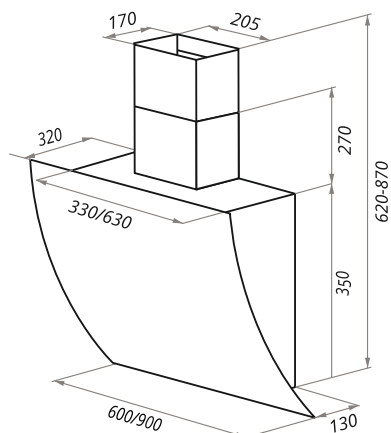

SKY STAR PUSH 60/90

- Тип: настенная
- **Цвет:** черный, белый
- Управление: кнопочное
- Ширина, мм: 600/900
- Мощность мотора, Вт: 240
- Количество скоростей: 3
- Производительность, м³/ч: 1050
- Диаметр воздуховода, мм: 120
- Площадь кухни: до 40 м²
- Уровень шума, Дб: 48
- Освещение, Вт: светодиодное 2x3
- **В комплекте:** переходник, кожух, инструкция на русском языке
- В опции: угольный фильтр CF140С - 2шт
- **Сделано в Польше**