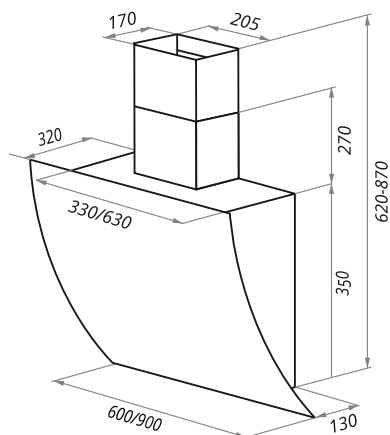

SKY STAR AUTO 60/90

- Тип: настенная
- **Цвет:** белый
- Управление: сенсорное, механизм открытия створки
- Ширина, мм: 600/900
- Мощность мотора, Вт: 270
- Количество скоростей: 3
- Производительность, м³/ч: 1050
- Диаметр воздуховода, мм: 120
- Площадь кухни: до 40 м²
- Уровень шума, Дб: 51
- Освещение, Вт: светодиодное 2x3
- **В комплекте:** переходник, кожух, инструкция на русском языке
- В опции: угольный фильтр CF140С - 2шт
- **Сделано в Польше**