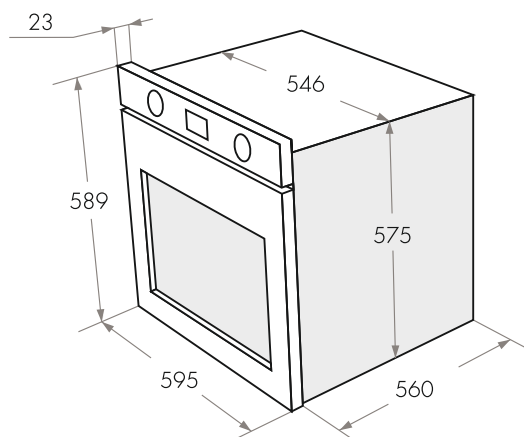

ДУХОВЫЕ ШКАФЫ МОДЕРН

MEOF.676B •

MEOF.676W •

MEOF.676I •

MEOF.676I(D) •

MEOF.676B / 676W / 676I / 676I(D)

- Тип: электрический 60см
- Тип установки: независимый
- Функции: 7
- Объем, л: 67
- Класс энергопотребления: A
- Охлаждение: тангенциальное
- Таймер: механический
- **Особенности:** съемная дверца, панорамное внутреннее стекло дверцы Smart Eye, холодный фронт, серая эмаль легкой очистки
- **Комплектация:** 5-ти уровневые хромированные боковые направляющие, телескопические направляющие Hettich, тяжелые цельнометаллические полнотелые ручки управления и дверцы духовки, тройное стекло дверцы
- 1 стандартный противень, 1 глубокий противень, 1 решетка
- Опция - стеклянный противень из жаропрочного стекла (Schott Германия)
- **Цвет:** черное стекло, белое стекло, бежевое стекло, темно-бежевое стекло
- **Сделано в Турции**