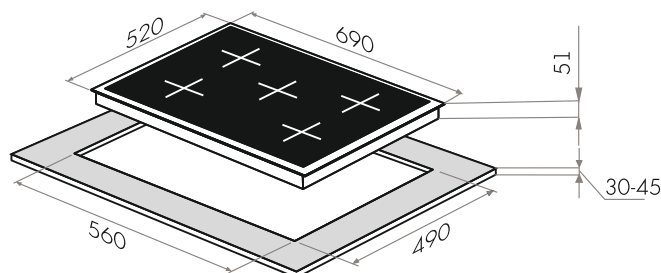

MGHG.75.13RIB

- Тип: газовая 70см
- Тип установки: независимая
- Управление: фронтальное, переключатели поворотные
- Нагревательный элемент: конфорка, 5шт
- Мощность конфорок, Вт.: 3800, 3000, 1750, 1750, 1000
- Макс.потребляемая мощность, Вт: 11300
- Материал исполнения: стекло (Schott Германия)
- **Особенности:** чугунные решетки, газ-контроль, электроподжиг автоматический, WOK-горелка, тройное кольцо пламени, тяжелые цельнометаллические полнотелые рустикальные ручки управления, итальянские горелки «SABAF», возможность работы от магистрального газа и газа в баллоне (тип G30)
- **Цвет:** бежевый / фурнитура бронза
- Габариты (ШxГxВ), мм: 690x520x51
- Размеры для встраивания (ШxГ), мм: 560x490
- **В комплекте:** 5 жиклеров для баллонного газа, инструкция на русском языке
- В опции: подставка WOK, подставка под турку
- **Сделано в Турции**