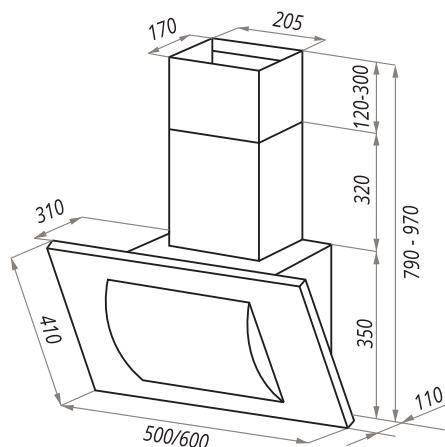

TOWER ROUND

TOWER ROUND 50/60

- Тип: настенная
- **Цвет:** черный
- Управление: кнопочное
- Ширина, мм: 500/600
- Мощность мотора, Вт: 250
- Количество скоростей: 3
- Производительность, м³/ч: 700
- Диаметр воздуховода, мм: 120
- Площадь кухни: до 20 м²
- Уровень шума, Дб: 54
- Освещение, Вт: галоген 2x20
- **В комплекте:** переходник, кожух, инструкция на русском языке
- В опции: угольный фильтр CF150C - 1шт
- **Сделано в Польше**