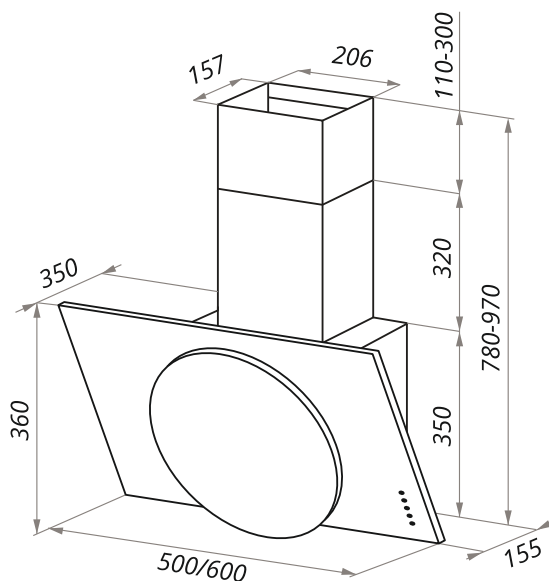

TOWER ROUND

TOWER ROUND 50/60

- Тип: настенная
- **Цвет:** черный
- Управление: кнопочное
- Ширина, мм: 500/600
- Мощность мотора, Вт: 250
- Количество скоростей: 3
- Производительность, м³/ч: 700
- Диаметр воздуховода, мм: 120
- Площадь кухни: до 20 м²
- Уровень шума, Дб: 54
- Освещение, Вт: галоген 2x20
- **В комплекте:** переходник, кожух, инструкция на русском языке
- В опции: угольный фильтр CF150C - 1шт
- **Сделано в Польше**