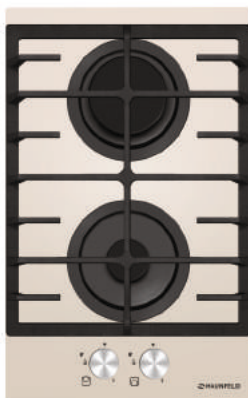

ГАЗ НА СТЕКЛЕ МОДЕРН

MGHG.32.15B •

MGHG.32.15W •

MGHG.32.15I •

MGHG.32.15I(D) •

MGHG.32.15B / 15W / 15I / 15I(D)

- Тип: газовая 30см
- Тип установки: независимая
- Управление: фронтальное, переключатели поворотные
- Нагревательный элемент: конфорка, 2шт
- Мощность конфорок, Вт.: 3000, 1000
- Макс. потребляемая мощность, Вт: 4000
- Материал исполнения: стекло (Schott Германия)
- **Особенности:** чугунные решетки, газ-контроль, электроподжиг автоматический, тяжелые цельнометаллические полнотельные ручки управления, итальянские горелки «SABAF», возможность работы от магистрального газа и газа в баллоне (тип G30)
- **Цвет:** черный, белый, бежевый, темно-бежевый
- Габариты (ШxГxВ), мм: 320x520x51
- Размеры для встраивания (ШxГ), мм: 290x490
- **В комплекте:** 2 жиклера для баллонного газа, инструкция на русском языке
- **Сделано в Турции**