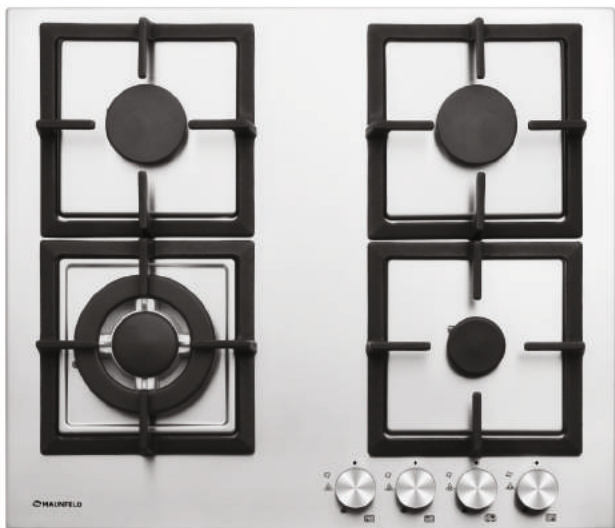

ГАЗОВЫЕ ПАНЕЛИ МОДЕРН