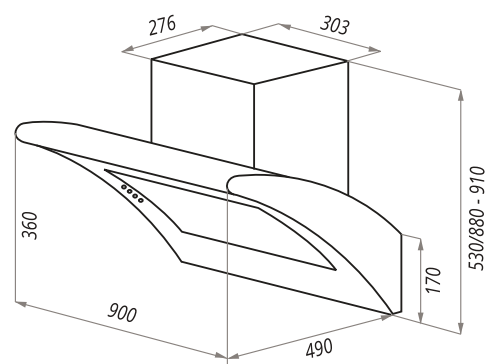

LONDA 90

- Тип: настенная
- **Цвет:** нержавеющая сталь
- Управление: кнопочное
- Ширина, мм: 900
- Мощность мотора, Вт: 350
- Количество скоростей: 3
- Производительность, м³/ч: 1050
- Диаметр воздуховода, мм: 150
- Площадь кухни: до 40 м²
- Уровень шума, Дб: 46,5
- Освещение, Вт: галоген 2x20
- **В комплекте:** гофра D 150мм, переходник с антивозвратным клапаном, кожух, инструкция на русском языке
- В опции: угольный фильтр CF160 - 2шт
- **Сделано в Китае**