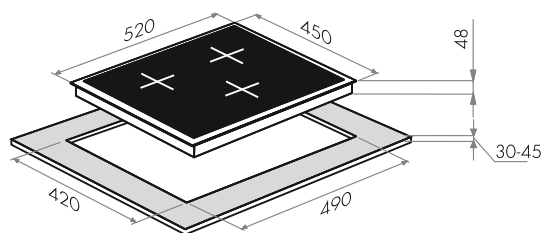

MVI45.3HZ.3BT-WH (индукция)

- Тип: электрическая 45см
- Тип установки: независимая
- Управление: фронтальное, сенсорное
- Нагревательный элемент: индукция, 3шт
- Мощность конфорок, Вт: 2300 (бустер до 3000), 1100 (бустер до 1400), 1100 (бустер до 1400)
- Макс. потребляемая мощность, Вт: 5800
- Материал исполнения: стеклокерамика (EuroKera Франция)
- **Особенности:** индикация ступени нагрева (от 0 до 9), таймер приготовления, таймер минутный, детектор диаметра посуды, индикатор остаточного тепла, замок от детей, блокировка всех элементов в случае мокрой поверхности, автоматическое отключение, скошенный передний край
- **Цвет:** белый
- Габариты (ШxГxВ), мм: 450x520x48
- Размеры для встраивания, мм: 420x490
- **В комплекте:** инструкция на русском языке
- **Сделано во Франции**