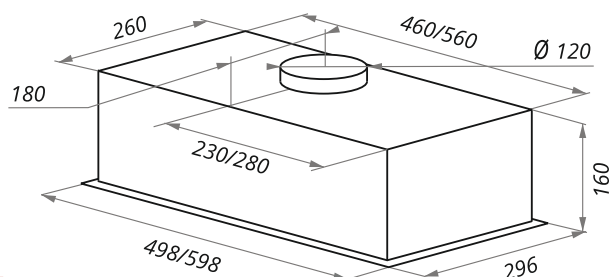

CROSBY LIGHT (C) 50/60

- Тип: встраиваемая
- **Цвет:** нержавеющая сталь
- Управление: ползунковое
- Ширина, мм: 500/600
- Мощность мотора, Вт: 240
- Количество скоростей: 3
- Производительность, м³/ч: 1050
- Диаметр воздуховода, мм: 120
- Площадь кухни: до 40 м²
- Уровень шума, Дб: 48
- Освещение, Вт: галоген 2x20
- **В комплекте:** инструкция на русском языке
- В опции: угольный фильтр CF140C - 2шт
- **Сделано в Польше**