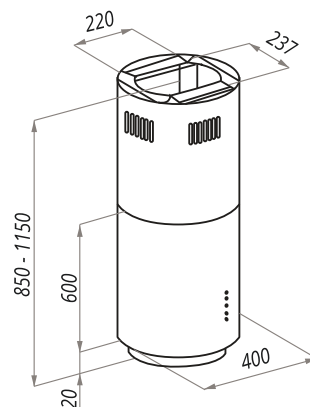

LEE 40

- Тип: островная
- **Цвет:** черный
- Управление: электронное
- Ширина, мм: 400
- Мощность мотора, Вт: 270
- Количество скоростей: 4
- Производительность, м3/ч: 1050
- Диаметр воздуховода, мм: 150
- Площадь кухни: до 40 м2
- Уровень шума, Дб: 49
- Освещение, Вт: светодиодное 4x3
- **В комплекте:** переходник 150/120, кожух, инструкция на русском языке
- В опции: угольный фильтр CF150C - 1шт
- **Сделано в Польше**