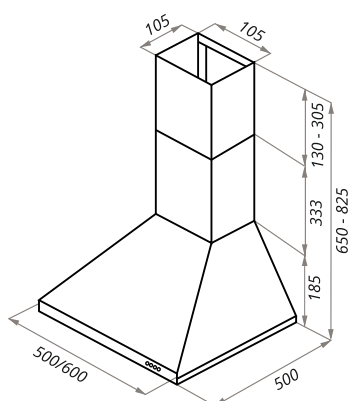

AIRE

AIRE 50/60

- Тип: настенная
- **Цвет:** белый, нержавеющая сталь
- Управление: кнопочное
- Ширина, мм: 500/600
- Мощность мотора, Вт: 160
- Количество скоростей: 3
- Производительность, м³/ч: 500
- Диаметр воздуховода, мм: 100
- Площадь кухни: до 20 м²
- Уровень шума, Дб: 48
- Освещение, Вт: галоген 1x28
- **В комплекте:** кожух, переходник с антивозвратным клапаном, инструкция на русском языке
- В опции: угольный фильтр CF100C/101C - 1шт
- **Сделано в Польше**