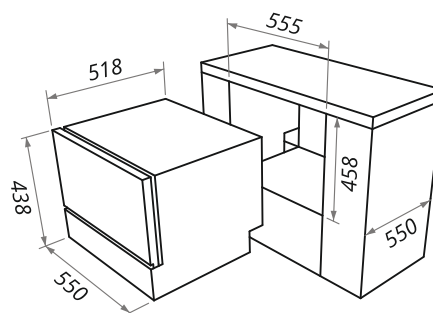

MLP-061M (встраиваемая)

- Тип установки: встраиваемая компактная 55см
- Количество комплектов: 6
- Управление: электронное сенсорное с цифровым дисплеем
- Количество программ: 6 (интенсивная, стандартная, экономичная-ECO, стекло, 90 минут, быстрая)
- Использование моющих средств «All in 1»: есть
- Уровень шума, Дб: 49
- Максимальный расход воды за цикл, л: 6,5
- Класс энергопотребления: A+
- Класс мойки: A
- Класс сушки: A
- Энергопотребление за цикл, кВт/ч: 0.61
- Максимально потребляемая мощность, Вт: 1280
- **Особенности:** сенсорная панель управления, отсрочка старта от 1 до 24ч, индикация режимов, индикатор наличия соли, индикатор наличия ополаскивателя, конденсационная сушка, 1 корзина для посуды, 1 полка для чашек, съемная корзина для столовых приборов, защита корпуса от протечек, звуковой сигнал окончания работы
- **Цвет:** белый
- Габариты (ШхГхВ), мм: 550x518x438 (без ножек)
- Размеры для встраивания (ШхГхВ), мм: 555x550x458
- **В комплекте:** инструкция на русском языке
- **Сделано в Китае**