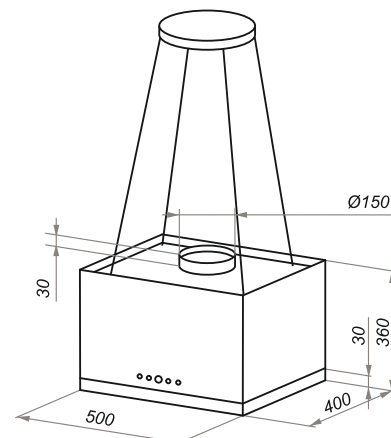

BOX ROPE (Isla) 50

- Тип: островная
- **Цвет:** черный
- Управление: сенсорное
- Ширина, мм: 500
- Мощность мотора, Вт: 350
- Количество скоростей: 3
- Производительность, м3/ч: 1050
- Диаметр воздуховода, мм: 150
- Площадь кухни: до 40 м2
- Уровень шума, Дб: 51
- Освещение, Вт: светодиодное 2x2.5
- **В комплекте:** переходник, инструкция на русском языке
- В опции: угольный фильтр CF110
- **Сделано в Китае**