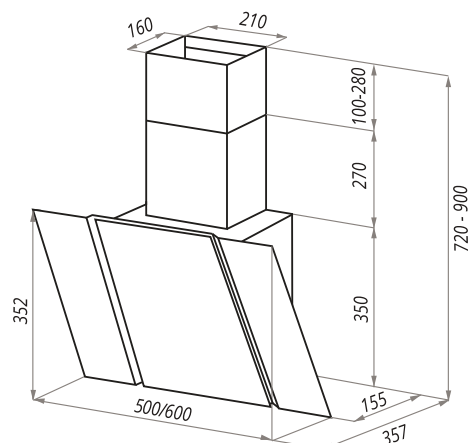

TRENT 50/60

- Тип: настенная
- **Цвет:** белый
- Управление: кнопочное
- Ширина, мм: 500/600
- Мощность мотора, Вт: 150
- Количество скоростей: 3
- Производительность, м3/ч: 620
- Диаметр воздуховода, мм: 120
- Площадь кухни: до 20 м2
- Уровень шума, Дб: 54
- Освещение, Вт: галоген 2x20
- **В комплекте:** переходник, кожух, инструкция на русском языке
- В опции: угольный фильтр CF150C - 1шт
- **Сделано в Польше**