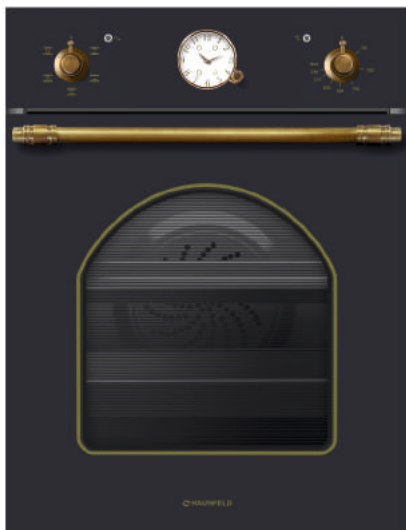

ДУХОВЫЕ ШКАФЫ РЕТРО

MEOXS.436RBB.TA •