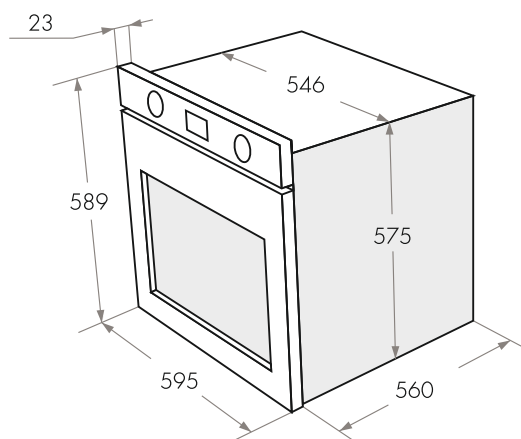

ДУХОВЫЕ ШКАФЫ МОДЕРН ГАЗОВЫЕ

MGOG.673B / 673W / 673S

- Тип: газовый 60см
- Тип установки: независимый
- Функции: 4
- Объем, л: 67
- Охлаждение: тангенциальное
- Таймер: механический таймер с обратным отсчетом

Особенности: полный газ-контроль, электроподжиг автоматический, конвекция, газовый гриль, внутреннее энергосберегающее стекло легко выдвигается и чистится, серая эмаль легкой очистки.

Возможность встраивания в полностью закрытое пространство. Возможность работы гриля при закрытой дверце

- **Комплектация:** 5-ти уровневые хромированные боковые направляющие, телескопические направляющие Hettich, тяжелые цельнометаллические полнотельные ручки управления и дверцы духовки, тройное стекло дверцы, переходники для разных типов газа в комплекте
- 1 стандартный противень, 1 глубокий противень, 1 решетка
- Опция - стеклянный противень из жаропрочного стекла (Schott Германия)
- **Цвет:** черное стекло, белое стекло, нержавейка + стекло
- **Сделано в Турции**