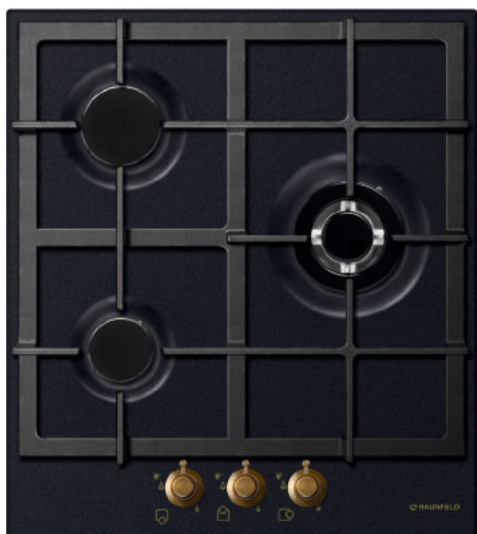

ГАЗОВЫЕ ПАНЕЛИ РЕТРО

MGHE.43.71RBB •