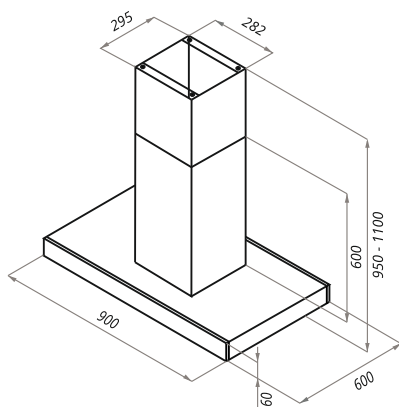

HARBOUR GLASS (Isla) 90

- Тип: островная
- **Цвет:** черный
- Управление: электронное
- Ширина, мм: 900
- Мощность мотора, Вт : 370
- Количество скоростей: 3
- Производительность, м3/ч: 1100
- Диаметр воздуховода: 150
- Площадь кухни: до 40 м2
- Уровень шума, Дб: 51,7
- Освещение, Вт: светодиодное 6x2
- **В комплекте:** переходник, кожух, инструкция на русском языке
- В опции: угольный фильтр CF120
- **Сделано в Китае**