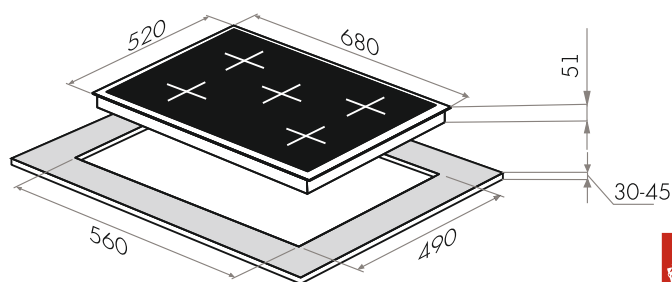

MGHG.75.13W

- Тип: газовая 70см
- Тип установки: независимая
- Управление: фронтальное, переключатели поворотные
- Нагревательный элемент: конфорка, 5шт
- Мощность конфорок, Вт.: 3800, 3000, 1750, 1750, 1000
- Макс.потребляемая мощность, Вт: 11300
- Материал исполнения: стекло (Schott Германия)
- **Особенности:** чугунные решетки, газ-контроль, электроподжиг автоматический, WOK-горелка, тройное кольцо пламени, тяжелые цельнометаллические полнотелые ручки управления, итальянские горелки «SABAF», возможность работы от магистрального газа и газа в баллоне (тип G30)
- **Цвет:** белый
- Габариты (ШxГxВ), мм: 680x520x51
- Размеры для встраивания (ШxГ), мм: 560x490
- **В комплекте:** 5 жиклеров для баллонного газа, инструкция на русском языке
- В опции: подставка WOK, подставка под турку
- **Сделано в Турции**