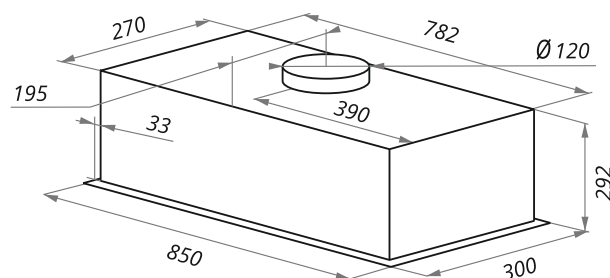

CROSBY PUSH 90

- Тип: встраиваемая
- **Цвет:** нержавеющая сталь
- Управление: кнопочное
- Ширина, мм: 850
- Мощность мотора, Вт: 190
- Количество скоростей: 3
- Производительность, м³/ч: 750
- Диаметр воздуховода, мм: 120
- Площадь кухни: до 30 м²
- Уровень шума, Дб: 52,4
- Освещение, Вт: галоген 2x35
- **В комплекте:** инструкция на русском языке
- В опции: угольный фильтр «Универсальный» - 2шт
- **Сделано в Польше**