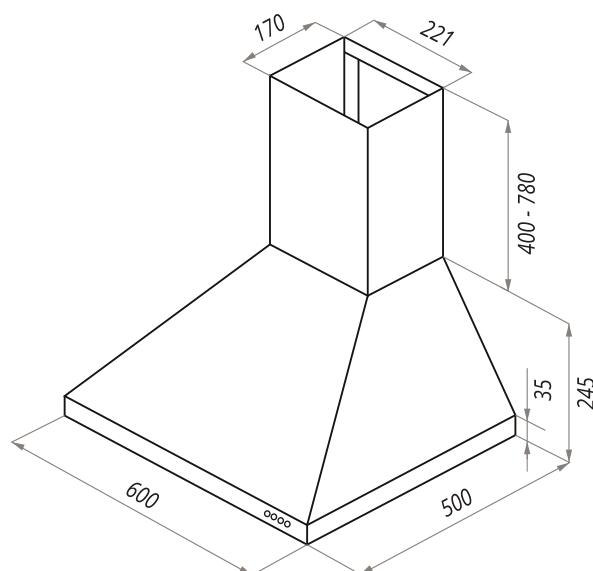

RETRO LIGHT

RETRO LIGHT БЕЛЫЙ •

RETRO LIGHT БЕЖЕВЫЙ •

RETRO LIGHT МЕДНЫЙ •

RETRO LIGHT ЧЕРНЫЙ •

RETRO LIGHT 60

- Тип: настенная
- **Цвет:** белый, бежевый, медь, черный
- Управление: кнопочное
- Ширина, мм: 600
- Мощность мотора, Вт: 190
- Количество скоростей: 3
- Производительность, м3/ч: 650
- Диаметр воздуховода, мм: 120 - 150
- Площадь кухни: до 25 м2
- Уровень шума, Дб: 50
- Освещение, Вт: галоген 1x28
- **В комплекте:** переходник, кожух, рейлинг, инструкция на русском языке
- В опции: угольный фильтр CF150C - 2шт
- **Сделано в Польше**