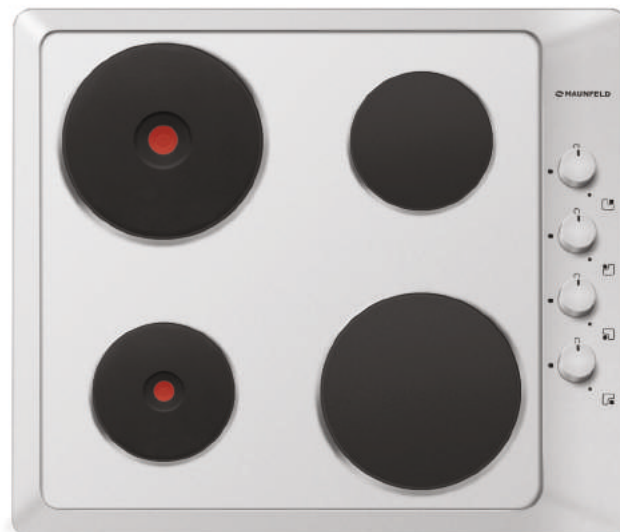

ЭЛЕКТРИЧЕСКИЕ ПАНЕЛИ