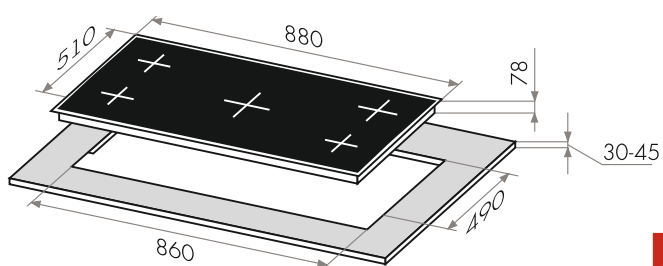

ПАНЕЛИ
ВАРОЧНЫЕ
ГАЗОВЫЕ

СЕРИЯ МОДЕРН

ГАЗОВЫЕ ПАНЕЛИ МОДЕРН

ВАРОЧНЫЕ ПАНЕЛИ ГАЗОВЫЕ 90 СМ

MGHS.95.72S

- Тип: газовая 90см
- Тип установки: независимая, вровень со столешницей
- Управление: фронтальное, переключатели поворотные
- Нагревательный элемент: конфорка, 5шт
- Мощность конфорок, Вт.: 3800, 3000, 1750, 1750, 1000
- Макс.потребляемая мощность, Вт: 11300
- Материал исполнения: нержавеющая сталь
- **Особенности:** чугунные решетки, газ-контроль, электроподжиг автоматический, WOK-горелка, тройное кольцо пламени, тяжелые цельнометаллические полнотелые ручки управления, итальянские горелки «SABAF», возможность работы от магистрального газа и газа в баллоне (тип G30)
- **Цвет:** нержавейка
- Габариты (ШxГxВ), мм: 880x510x78
- Размеры для встраивания (ШxГ), мм: 860x490
- **В комплекте:** 5 жиклеров для баллонного газа, инструкция на русском языке
- **Сделано в Турции**