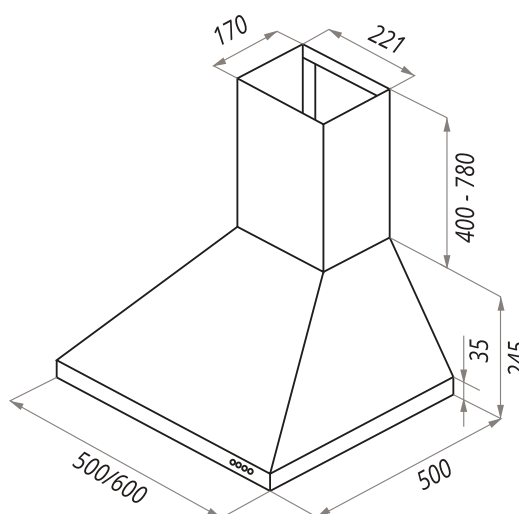

ВЫТЯЖКИ
КУПОЛЬНЫЕ

CORSA LIGHT (C)

CORSA LIGHT (C) БЕЛЫЙ •

CORSA LIGHT (C) ЧЕРНЫЙ •

CORSA LIGHT (C) НЕРЖАВЕЮЩАЯ СТАЛЬ •

CORSA LIGHT (C) БЕЖЕВЫЙ •

CORSA LIGHT (C) 50/60

- Тип: настенная
- **Цвет:** белый, черный, нержавеющая сталь, бежевый
- Управление: кнопочное
- Ширина, мм: 500/600
- Мощность мотора, Вт: 200
- Количество скоростей: 3
- Производительность, м³/ч: 650
- Диаметр воздуховода, мм: 150
- Площадь кухни: до 25 м²
- Уровень шума, Дб: 50
- Освещение, Вт: галоген 1x28
- **В комплекте:** переходник, кожух, инструкция на русском языке
- В опции: угольный фильтр CF120C - 2шт
- **Сделано в Польше**