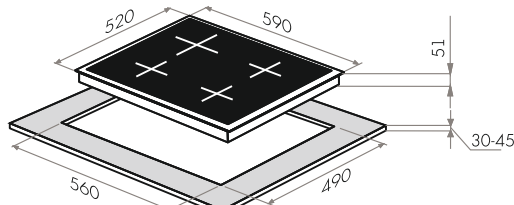

МЕНС.64.97S

- Тип: комбинированная (электрическая + газовая) 60см
- Тип установки: независимая
- Управление: боковое, переключатели поворотные
- Нагревательный элемент: конфорка, 4шт (3 газовые, 1 электрическая EGO)
- Мощность конфорок, Вт.: газовые 3000, 1750, 1000, электрические 1500
- Макс. потребляемая мощность, Вт: газовые 5750, электрические 1500
- Материал исполнения: нержавеющая сталь
- **Особенности:** конфорка чугунная быстрого нагрева, 6 уровней мощности, круглые ручки управления из высокопрочного термостойкого пластика, индикатор включения, чугунные решетки, газ-контроль, электроподжиг автоматический, возможность работы от магистрального газа и газа в баллоне (тип G30)
- **Цвет:** нержавейка
- Габариты (ШxГxВ), мм: 590x520x51
- Размеры для встраивания (ШxГ), мм: 560x490
- **В комплекте:** 3 жиклера, инструкция на русском языке
- В опции: подставка под турку
- **Сделано в Турции**