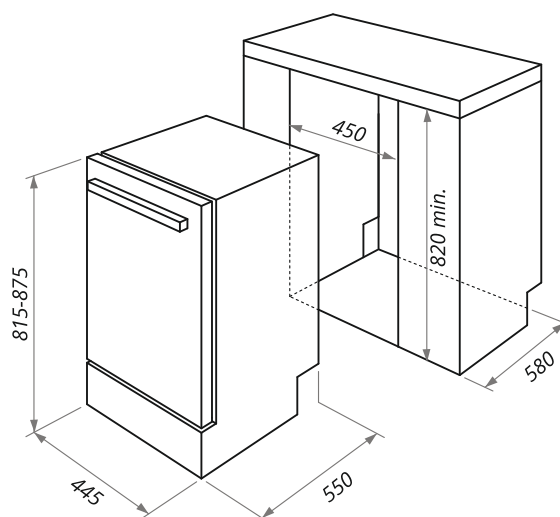

MLP-08S

- Тип установки: полновстраиваемая 45см
- Количество комплектов: 9
- Управление: электронное с LED индикацией
- Количество программ: 5 (интенсивная, эко, 90 минут, быстрая, половинная загрузка)
- Использование моющих средств "All in 1": есть
- Уровень шума, Дб: 49
- Максимальный расход воды за цикл, л: 9
- Класс энергопотребления: A++
- Класс мойки: A
- Класс сушки: A
- Энергопотребление за цикл, кВт/ч: 0,69
- Максимально потребляемая мощность, Вт: 2100
- **Особенности:** светодиодная панель управления, отсрочка старта 3/6/9/12ч, AQUA-STOP-система защиты от протечек воды, индикация режимов, сушка, две корзины для посуды (верхняя регулируемая по высоте), съемная корзина для столовых приборов
- **Цвет:** нержавейка
- Габариты (ШхГхВ), мм: 445х550х815
- Размеры для встраивания (ШхГхВ), мм: 450х580х820
- **В комплекте:** инструкция на русском языке
- **Сделано в Китае**