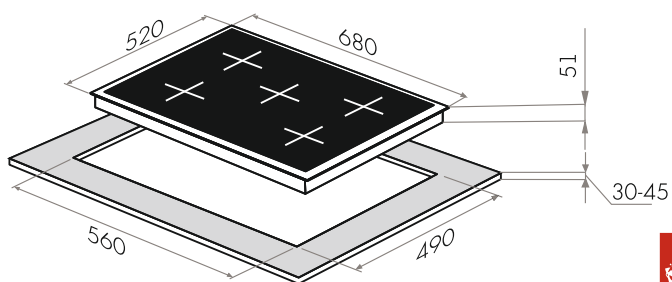

MGHS.75.78S

- Тип: газовая 70см
- Тип установки: независимая
- Управление: фронтальное, переключатели поворотные
- Нагревательный элемент: конфорка, 5шт
- Мощность конфорок, Вт.: 3800, 3000, 1750, 1750, 1000
- Макс.потребляемая мощность, Вт: 11300
- Материал исполнения: нержавеющая сталь
- **Особенности:** чугунные решетки, газ-контроль, электроподжиг автоматический, WOK-горелка, тройное кольцо пламени, тяжелые цельнометаллические полнотелые ручки управления, итальянские горелки «SABAF», возможность работы от магистрального газа и газа в баллоне (тип G30)
- **Цвет:** нержавейка
- Габариты (ШxГxВ), мм: 680x520x51
- Размеры для встраивания (ШxГ), мм: 560x490
- **В комплекте:** 5 жиклеров для баллонного газа, инструкция на русском языке
- **Сделано в Турции**