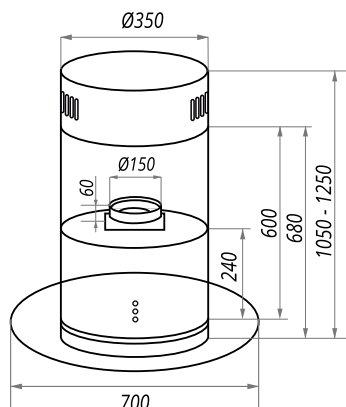

PLYMOUTH 70

- Тип: островная
- **Цвет:** нержавеющая сталь
- Управление: электронное
- Ширина, мм: 700
- Мощность мотора, Вт: 510
- Количество скоростей: 3
- Производительность, м3/ч: 1270
- Диаметр воздуховода, мм: 150
- Площадь кухни: до 50 м2
- Уровень шума, Дб: 46,5
- Освещение, Вт: светодиодное 3x1
- **В комплекте:** гофра D150мм, переходник с антивозвратным клапаном, кожух, инструкция на русском языке
- **Сделано в Китае**