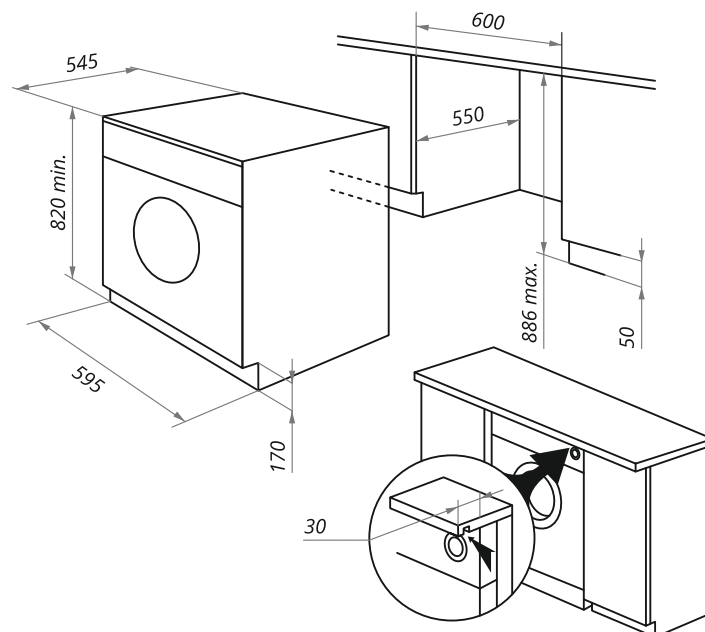

СТИРАЛЬНЫЕ МАШИНЫ

MBWM.148W

- Тип установки: полновстраиваемая 60см
- Управление: электронное с LCD дисплеем
- Количество режимов стирки: 15 (хлопок 90°C, 60°C, 40°C, джинсы, рубашки, антибактериальная стирка, шерсть, ручная стирка, цветная одежда, спортивная одежда, специальные ткани, экспресс программа 20' (35°C быстрая стирка), деликатная (холодная стирка), цикл ополаскивания, цикл отжима)
- Класс энергопотребления: A+++
- Класс эффективности отжима: A
- Класс эффективности стирки: A+++
- Максимальная загрузка белья, кг: 8
- Возможность стирки в холодной воде
- Отсрочка старта от 1 до 19 часов
- Максимальная скорость вращения при отжиме, об/мин: 1400
- Диспенсер для жидких моющих средств
- Материал бака / барабана: экокарбон (стекловолокно) / нержавеющая сталь
- Электронная система балансировки загрузки
- Автоматическая блокировка дверцы
- Автовзвешивание
- Диаметр люка, см: 30
- Угол открытия люка: 90°
- Энергопотребление при стирке, кВт-ч: 1,02
- Расход воды на цикл при стирке, л: 63
- Мощность подключения, Вт: 2100
- Уровень шума при стирке / при отжиме, Дб: 52/77
- **Особенности:** система автоматического управления для экономии времени и затрат Easy Logic, специальная гидравлическая система экономии моющих средств Ecoball, самоочищающийся насос с функцией удержания мелких предметов, специальное антикоррозионное покрытие внутренних поверхностей, функция автоочистки, регулировка скорости оборотов, функция стирки без отжима, защита от перелива, система пеноподавления, защита от детей, защита при выключении электроэнергии, защита от высокого напряжения, защита от перегрева, регулируемые ножки.
- Выбор функций на LCD дисплее: отсрочка старта, выбор скорости отжима, предварительная стирка, турбо, экстрa полоскание, немнущийся эффект, оставшееся время для завершения стирки.
- **В комплекте:** инструкция на русском языке
- **Цвет:** белый
- Габариты (ШxГxВ), мм: 595x545x820 - 880
- Размеры для встраивания (ШxВxГ), мм: 600x550x825 - 886
- **Сделано в Италии**