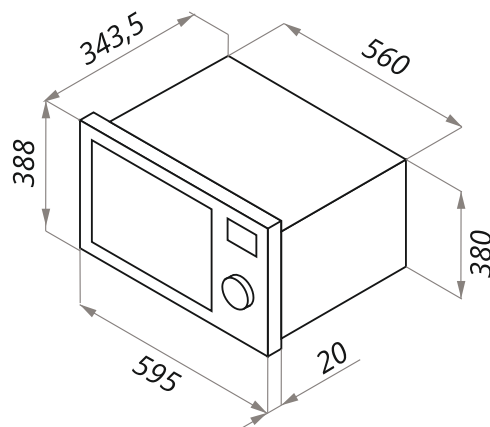

MBMO.20.2PGW

- Тип: встраиваемая
- Объем, л: 20
- Ширина, мм: 600
- Управление: механическое
- Входная мощность в режиме микроволн, Вт: 1 250
- Выходная мощность (микроволновая), Вт: 800
- Входная мощность в режиме гриля, Вт: 1 000
- Режимы работы: микроволны /гриль /комби (3 режима), размораживание по весу, таймер, стоп/сброс
- Диаметр стеклянной тарелки поворотного стола, мм: 245
- **Особенности:** гриль, звуковой сигнал, подсветка камеры, дверца навесная, открывание дверцы-кнопка
- **В комплекте:** вращающееся кольцо, стеклянная тарелка, решетка для гриля, инструкция на русском языке, комплект для установки (трафарет, зажим, болты, ориентир)
- **Цвет:** белый
- Габариты (ШxГxВ), мм: 595x343,5x388
- **Сделано в Китае**