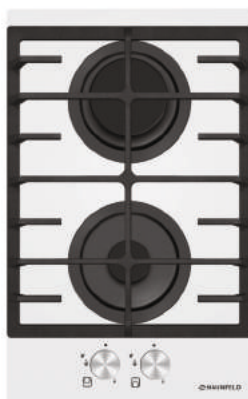

MGHG.32.15W •