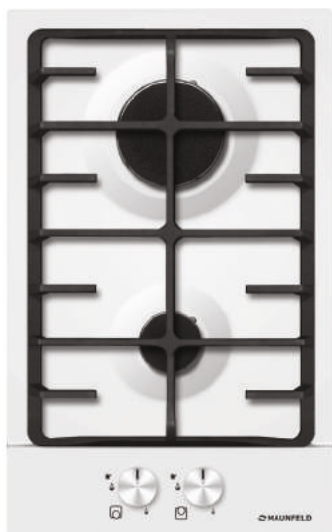

ГАЗОВЫЕ ПАНЕЛИ МОДЕРН