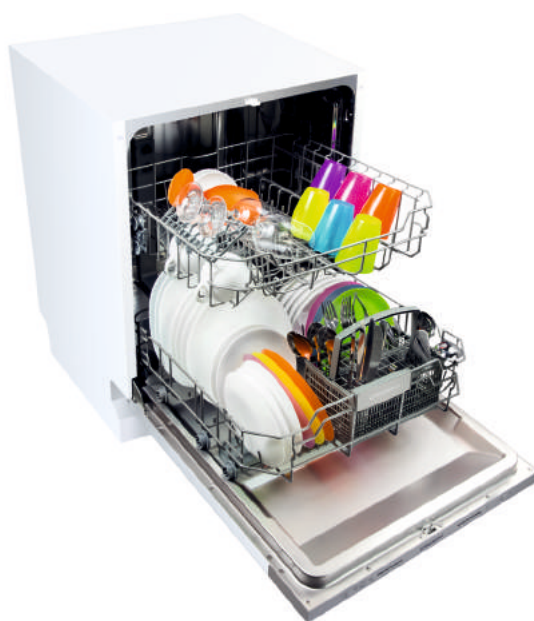

MLP-12S

- Тип установки: полновстраиваемая 60см
- Количество комплектов: 12
- Управление: электронное с LED индикацией
- Количество программ: 5 (интенсивная, эко, 90 минут, быстрая, половинная загрузка)
- Использование моющих средств "All in 1": есть
- Уровень шума, Дб: 49
- Максимальный расход воды за цикл, л: 11
- Класс энергопотребления: A++
- Класс мойки: A
- Класс сушки: A
- Энергопотребление за цикл, кВт/ч: 0,91
- Максимально потребляемая мощность, Вт: 2100
- **Особенности:** светодиодная панель управления, отсрочка старта 3/6/9/12ч, AQUA-STOP-система защиты от протечек воды, индикация режимов, сушка, две корзины для посуды (верхняя регулируемая по высоте), съемная корзина для столовых приборов
- **Цвет:** нержавейка
- Габариты (ШxГxВ), мм: 598x550x815
- Размеры для встраивания (ШxГxВ), мм: 600x580x820
- **В комплекте:** инструкция на русском языке
- **Сделано в Китае**