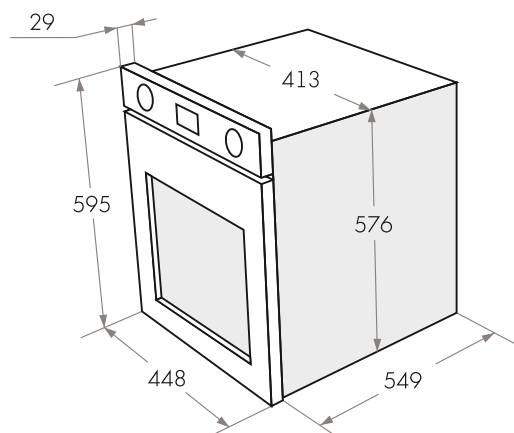

ДУХОВЫЕ ШКАФЫ РЕТРО

NEW!

MEOXS.436RBB.TA / RIB.TA / RCC.TA

- Тип: электрический 45см
- Функций: 6
- Тип установки: независимый
- Объём: 43л
- Класс энергопотребления: A
- Охлаждение: тангенциальное
- Таймер: аналоговый Ретро-таймер
- **Особенности:** съёмная дверца, панорамное внутреннее стекло дверцы Smart Eye, холодный фронт, будильник (сигнальный таймер), эмаль лёгкой очистки
- **Комплектация:** хромированные боковые направляющие, тройное стекло дверцы, рустикальные ручки управления и дверцы духовки (БРОНЗА)
- 1 противень, 1 решетка
- **Цвет:** антрацит / фурнитура бронза; бежевый / фурнитура бронза; медь / фурнитура медь
- **Сделано в Италии**