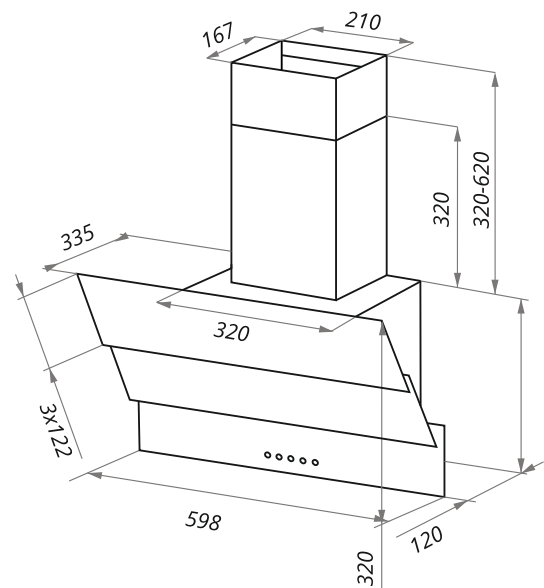

IRWELL

КУХОННЫЕ ВЫТЯЖКИ НАКЛОННЫЕ

IRWELL G 50/60/90

- Тип: настенная
- **Цвет:** черный
- Управление: кнопочное
- Ширина, мм: 500/600/900
- Мощность мотора, Вт: 180
- Количество скоростей: 3
- Производительность, м3/ч: 650
- Диаметр воздуховода, мм: 120
- Площадь кухни: до 25 м2
- Уровень шума, Дб: 55,5
- Освещение, Вт: светодиодное 2x3
- **В комплекте:** переходник, кожух, инструкция на русском языке
- В опции: угольный фильтр "Универсальный" - 2шт
- **Сделано в Польше**