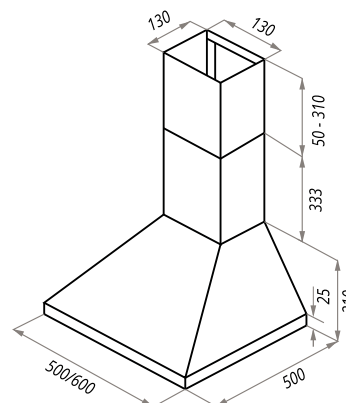

AIRE FAST 50/60

- Тип: настенная
- **Цвет:** белый, нержавеющая сталь
- Управление: ползунковое
- Ширина, мм: 500/600
- Мощность мотора, Вт: 200
- Количество скоростей: 3
- Производительность, м³/ч: 520
- Диаметр воздуховода, мм: 120
- Площадь кухни: до 20 м²
- Уровень шума, Дб: 48
- Освещение, Вт: галоген 2x25
- **В комплекте:** кожух, переходник с антивозвратным клапаном, инструкция на русском языке
- В опции: угольный фильтр CF100C/101C - 1шт
- **Сделано в Польше**