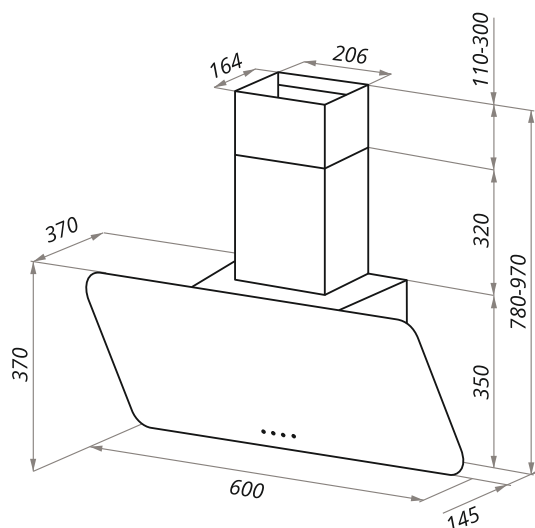

DREAM 60

- Тип: настенная
- **Цвет:** белый, черный, бежевый, темно-бежевый, графитовый, бирюзовый, салатный
- Управление: сенсорное
- Ширина, мм: 600
- Мощность мотора, Вт: 220
- Количество скоростей: 3
- Производительность, м³/ч: 800
- Диаметр воздуховода, мм: 120 - 150
- Площадь кухни: до 35 м²
- Уровень шума, Дб: 48
- Освещение, Вт: светодиодное 2x3
- **В комплекте:** переходник, кожух, инструкция на русском языке
- В опции: угольный фильтр CF120C - 1шт, фасадные стекла различных цветов (замена производится специалистами СЦ)
- **Особенность: съемное фасадное стекло, возможность замены на стекло с другим цветом** (см. стр. 189)
- **Сделано в Польше**