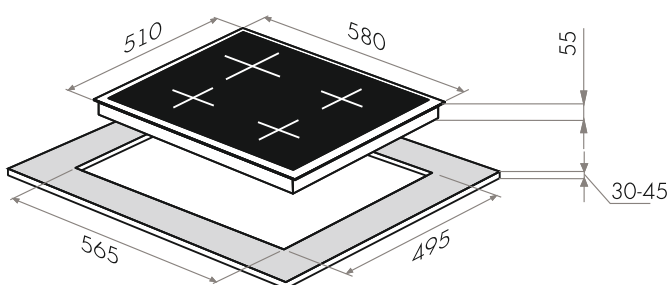

ГАЗОВЫЕ ПАНЕЛИ МОДЕРН

ВАРОЧНЫЕ ПАНЕЛИ ГАЗОВЫЕ 60 CM

CGHE.64.3EW/G

- Тип: газовая 60см
- Тип установки: независимая
- Управление: фронтальное, переключатели поворотные
- Нагревательный элемент: конфорка, 4шт
- Мощность конфорок, Вт.: 3300, 1610, 1610, 890
- Макс. потребляемая мощность, Вт: 7410
- Материал исполнения: металл+эмаль
- **Особенности:** эмалированные решетки ZENIYA, газ-контроль, электроподжиг автоматический, ручки управления из высокопрочного термостойкого пластика с накладками из нержавеющей стали, итальянские горелки "SABAF", возможность работы от магистрального газа и газа в баллоне (тип G30)
- **Цвет:** белый
- Габариты (ШxГxВ), мм: 580x510x55
- Размеры для встраивания (ШxГ), мм: 565x495
- **В комплекте:** 4 жиклера для баллонного газа, инструкция по эксплуатации на русском языке
- **Сделано в Турции**