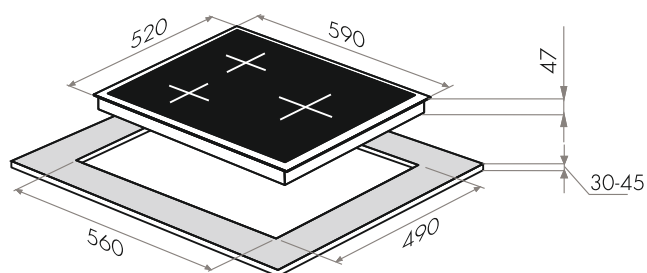

MVCE 59.3HL.1DZ.R-BK

- Тип: электрическая 60см
- Тип установки: независимая
- Управление: фронтальное, сенсорное
- Нагревательный элемент: Hi-Light, 3шт
- Мощность конфорок, Вт: 1800, 1200, 1000/2200
- Макс. потребляемая мощность, Вт: 5200
- Материал исполнения: стеклокерамика (EuroKera Франция)
- **Особенности:** индикация ступени нагрева (от 0 до 9), таймер приготовления, индикаторы остаточного тепла, защита от перегрева, замок от детей, защита от выкипания, автоматическое отключение, скошенные края
- **Цвет:** черный
- Габариты (ШхГхВ), мм: 590х520х47
- Размеры для встраивания, мм: 560х490
- **В комплекте:** скребок, инструкция на русском языке
- **Сделано во Франции**