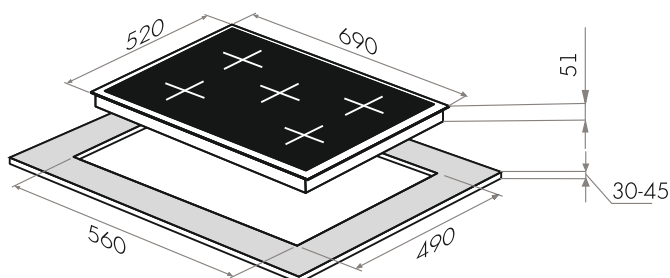

MGHE.75.78W

- Тип: газовая 70см
- Тип установки: независимая
- Управление: фронтальное, переключатели поворотные
- Нагревательный элемент: конфорка, 5шт
- Мощность конфорок, Вт.: 3800, 3000, 1750, 1750, 1000
- Макс. потребляемая мощность, Вт: 11300
- Материал исполнения: металл + эмаль
- **Особенности:** чугунные решетки, газ-контроль, электроподжиг автоматический, WOK-горелка, тройное кольцо пламени, тяжелые цельнометаллические полнотелые ручки управления, итальянские горелки "SABAF", возможность работы от магистрального газа и газа в баллоне (тип G30)
- **Цвет:** белый
- Габариты (ШхГхВ), мм: 690x520x51
- Размеры для встраивания (ШхГ), мм: 560x490
- **В комплекте:** 5 жиклеров для баллонного газа, инструкция по эксплуатации на русском языке
- В опции: подставка WOK
- **Сделано в Турции**