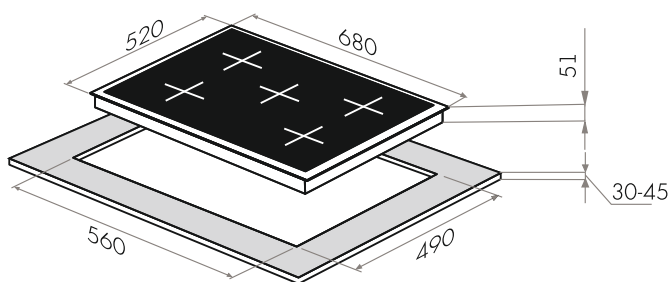

MGHS.75.72S (черная вставка)

- Тип: газовая 70см
- Тип установки: независимая
- Управление: фронтальное, переключатели поворотные
- Нагревательный элемент: конфорка, 5шт
- Мощность конфорок, Вт.: 3800, 3000, 1750, 1750, 1000
- Макс.потребляемая мощность, Вт: 11300
- Материал исполнения: нержавеющая сталь
- **Особенности:** чугунные решетки, газ-контроль, электроподжиг автоматический, WOK-горелка, тройное кольцо пламени, ручки управления из высокопрочного термостойкого пластика, итальянские горелки «SABAF», возможность работы от магистрального газа и газа в баллоне (тип G30)
- **Цвет:** нержавейка + черная вставка
- Габариты (ШxГxВ), мм: 680x520x51
- Размеры для встраивания (ШxГ), мм: 560x490
- **В комплекте:** 5 жиклеров для баллонного газа, инструкция на русском языке
- **Сделано в Турции**