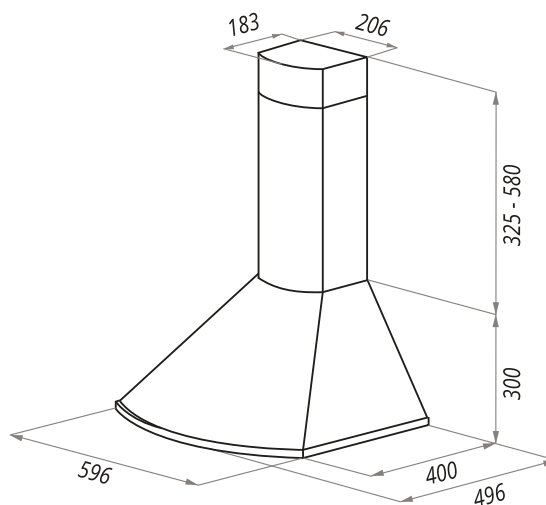

CHELSEA

CHELSEA ЧЕРНЫЙ •

CHELSEA БЕЖЕВЫЙ •

CHELSEA МЕДНЫЙ •

CHELSEA НЕРЖАВЕЮЩАЯ СТАЛЬ •

CHELSEA 60

- Тип: настенная
- **Цвет:** черный, бежевый, медь, нержавеющая сталь
- Управление: кнопочное
- Ширина, мм: 600
- Мощность мотора, Вт: 190
- Количество скоростей: 3
- Производительность, м³/ч: 700
- Диаметр воздуховода, мм: 120 - 150
- Площадь кухни: до 25 м²
- Уровень шума, Дб: 55,5
- Освещение, Вт: галоген 2x35
- **В комплекте:** переходник, кожух, инструкция на русском языке
- В опции: угольный фильтр "Универсальный" - 2шт
- **Сделано в Польше**