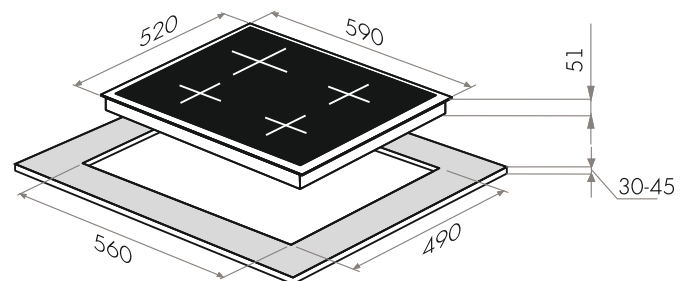

ГАЗ НА СТЕКЛЕ МОДЕРН

MGHG.64.76B •

MGHG.64.76W •

MGHG.64.76I •

MGHG.64.76I(D) •

MGHG.64.76B / 76W / 76I / 76I(D)

- Тип: газовая 60см
- Тип установки: независимая
- Управление: фронтальное, переключатели поворотные
- Нагревательный элемент: конфорка, 4шт
- Мощность конфорок, Вт.: 3800, 1750, 1750, 1000
- Макс.потребляемая мощность, Вт: 8300
- Материал исполнения: стекло (Schott Германия)
- **Особенности:** чугунные решетки, газ-контроль, электроподжиг автоматический, WOK-горелка, тройное кольцо пламени, тяжелые цельнометаллические полнотелые ручки управления, итальянские горелки «SABAF», возможность работы от магистрального газа и газа в баллоне (тип G30)
- **Цвет:** черный, белый, бежевый, темно-бежевый
- Габариты (ШxГxВ), мм: 590x520x51
- Размеры для встраивания (ШxГ), мм: 560x490
- **В комплекте:** 4 жиклера для баллонного газа, инструкция на русском языке
- **Сделано в Турции**