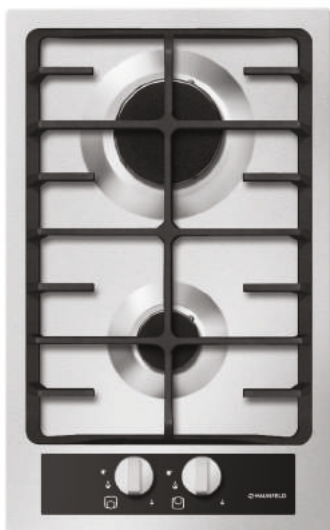

ГАЗОВЫЕ ПАНЕЛИ МОДЕРН