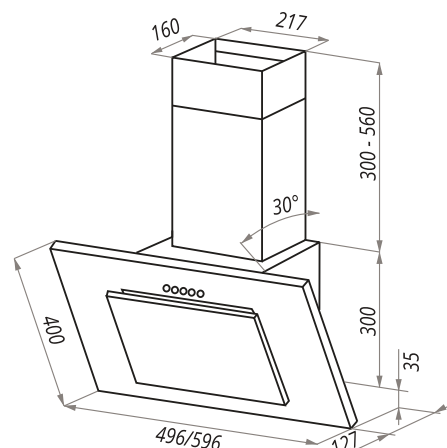

TOWER GS 50/60/90

- Тип: настенная
- **Цвет:** нержавеющая сталь + черный
- Управление: кнопочное
- Ширина, мм: 500/600/900
- Мощность мотора, Вт: 180
- Количество скоростей: 3
- Производительность, м³/ч: 650
- Диаметр воздуховода, мм: 120
- Площадь кухни: до 20 м²
- Уровень шума, Дб: 54
- Освещение, Вт: галоген 2x35
- **В комплекте:** переходник, кожух, инструкция на русском языке
- В опции: угольный фильтр "Универсальный" - 1шт
- **Сделано в Польше**