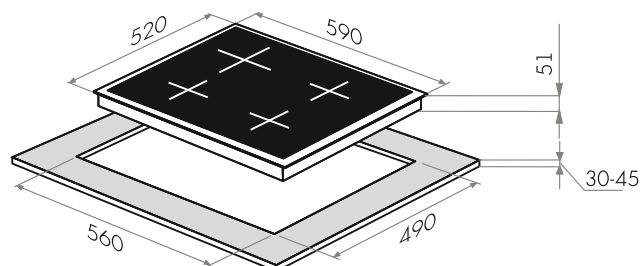

MGHG.64.17RIB

- Тип: газовая 60см
- Тип установки: независимая
- Управление: фронтальное, переключатели поворотные
- Нагревательный элемент: конфорка, 4шт
- Мощность конфорок, Вт.: 2500, 1750, 1750, 1000
- Макс.потребляемая мощность, Вт: 7000
- Материал исполнения: стекло (Schott Германия)
- **Особенности:** чугунные решетки, газ-контроль, электроподжиг автоматический, WOK-горелка, тройное кольцо пламени, тяжелые цельнометаллические полнотелые рустикальные ручки управления, итальянские горелки «SABAF», возможность работы от магистрального газа и газа в баллоне (тип G30)
- **Цвет:** бежевый / фурнитура бронза
- Габариты (ШхГхВ), мм: 590х520х51
- Размеры для встраивания (ШхГ), мм: 560х490
- **В комплекте:** 4 жиклера для баллонного газа, инструкция на русском языке
- **Сделано в Турции**