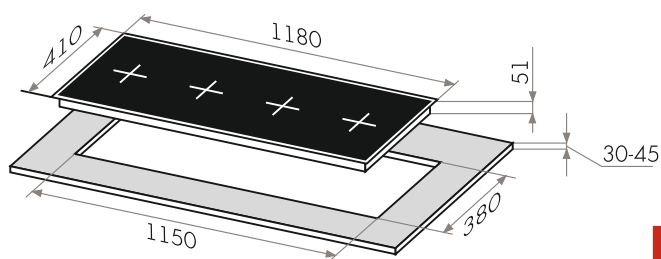

MGHG. 124.20B

- Тип: газовая 120см
- Тип установки: независимая
- Управление: фронтальное, переключатели поворотные
- Нагревательный элемент: конфорка, 4шт
- Мощность конфорок, Вт.: 3000, 1750, 1750, 1000
- Макс. потребляемая мощность, Вт: 7500
- Материал исполнения: стекло (Schott Германия)
- **Особенности:** чугунные решетки, газ-контроль, электроподжиг автоматический, WOK-горелка, тройное кольцо пламени, тяжелые цельнометаллические полнотелые ручки управления, итальянские горелки «SABAF», возможность работы от магистрального газа и газа в баллоне (тип G30)
- **Цвет:** черный
- Габариты (ШxГxВ), мм: 1180x410x51
- Размеры для встраивания (ШxГ), мм: 1150x380
- **В комплекте:** 4 жиклера для баллонного газа, инструкция на русском языке
- **Сделано в Турции**