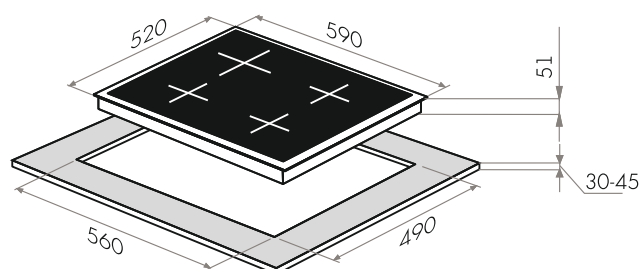

MGHE.64.74RIB

- Тип: газовая 60см
- Тип установки: независимая
- Управление: фронтальное, переключатели поворотные
- Нагревательный элемент: конфорка, 4шт
- Мощность конфорок, Вт.: 3800, 1750, 1750, 1000
- Макс.потребляемая мощность, Вт: 8300
- Материал исполнения: металл + эмаль
- **Особенности:** чугунные решетки, газ-контроль, электроподжиг автоматический, WOK-горелка, тройное кольцо пламени, тяжелые цельнометаллические полнотелые рустикальные ручки управления, итальянские горелки «SABAF», возможность работы от магистрального газа и газа в баллоне (тип G30)
- **Цвет:** бежевый / фурнитура бронза
- Габариты (ШxГxВ), мм: 590x520x51
- Размеры для встраивания (ШxГ), мм: 560x490
- **В комплекте:** 4 жиклера для баллонного газа, инструкция на русском языке
- **Сделано в Турции**