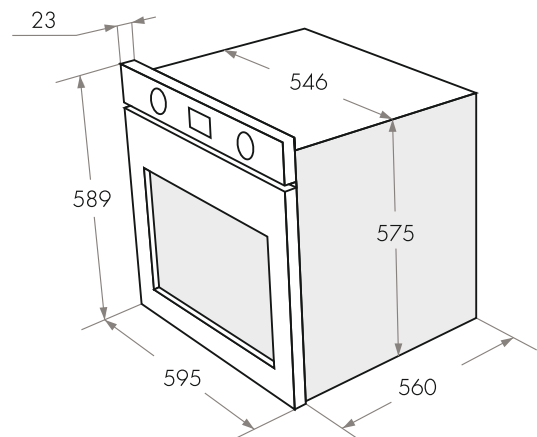

ДУХОВЫЕ ШКАФЫ МОДЕРН

MEOF.676S1 •

MEOF.676S2 •

MEOF.676S3 •

MEOF.676S1 / 676S2 / 676S3

- Тип: электрический 60см
- Тип установки: независимый
- Функции: 7
- Объем, л: 67
- Класс энергопотребления: A
- Охлаждение: тангенциальное
- Таймер: механический
- **Особенности:** съемная дверца, панорамное внутреннее стекло дверцы Smart Eye, холодный фронт, серая эмаль легкой очистки
- **Комплектация:** 5-ти уровневые хромированные боковые направляющие, телескопические направляющие Hettich, тяжелые цельнометаллические полнотельные ручки управления и дверцы духовки, тройное стекло дверцы
- 1 стандартный противень, 1 глубокий противень, 1 решетка
- Опция - стеклянный противень из жаропрочного стекла (Schott Германия)
- **Цвет:** нержавейка + стекло
- **Сделано в Турции**