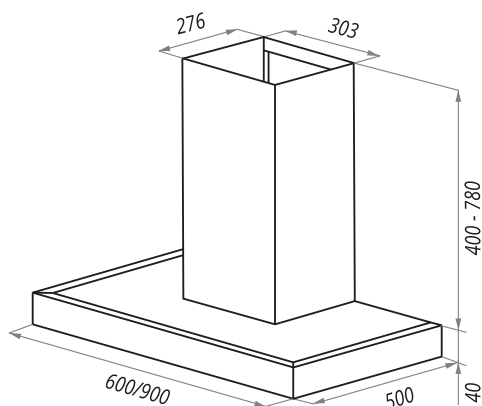

RODING SLIM 60/90

- Тип: настенная
- **Цвет:** нержавеющая сталь
- Управление: кнопочное
- Ширина, мм: 600/900
- Мощность мотора, Вт: 190
- Количество скоростей: 3
- Производительность, м³/ч: 700
- Диаметр воздуховода, мм: 150
- Площадь кухни: до 25 м²
- Уровень шума, Дб: 51
- Освещение, Вт: галоген 2x20
- **В комплекте:** переходник, кожух, инструкция по эксплуатации на русском языке
- В опции: угольный фильтр CF120C - 1шт
- **Сделано в Польше**