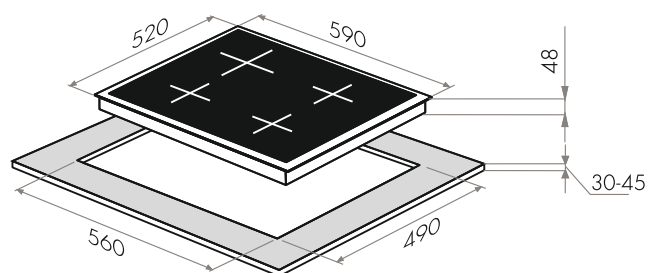

MVCE59.4HL.1SM1DZT-WH

- Тип: электрическая 60см
- Тип установки: независимая
- Управление: фронтальное, сенсорное
- Нагревательный элемент: Hi-Light, 4шт
- Мощность конфорок, Вт: 2200/1000, 2400/1500, 1200, 1200
- Макс. потребляемая мощность, Вт: 7000
- Материал исполнения: стеклокерамика (EuroKera Франция)
- **Особенности:** индикация степени нагрева (от 0 до 9), таймер приготовления, таймер минутный, индикаторы остаточного тепла, защита от перегрева, замок от детей, защита от выкипания, автоматическое отключение
- **Цвет:** белый
- Габариты (ШхГхВ), мм: 590х520х48
- Размеры для встраивания, мм: 560х490
- **В комплекте:** скребок, инструкция на русском языке
- **Сделано во Франции**