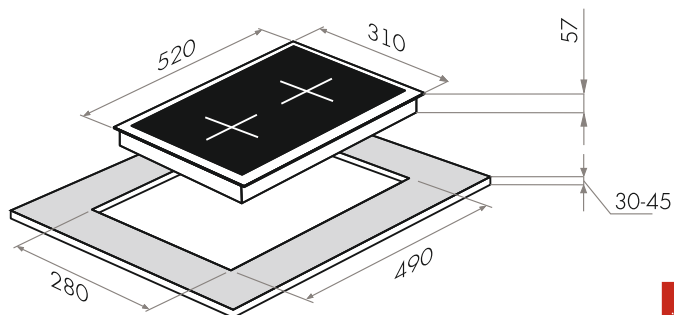

MVCE.31.2HL.SZ-WH

- Тип: электрическая 30см
- Тип установки: независимая
- Управление: фронтальное, сенсорное
- Нагревательный элемент: Hi-Light, 2шт
- Мощность конфорок, Вт: 1800, 1200
- Макс. потребляемая мощность, Вт: 3000
- Материал исполнения: стеклокерамика (EuroKera Франция)
- **Особенности:** индикация ступени нагрева (от 0 до 9), таймер приготовления, индикаторы остаточного тепла, защита от перегрева, замок от детей, защита от выкипания, автоматическое отключение
- **Цвет:** белый
- Габариты (ШхГхВ), мм: 310х520х57
- Размеры для встраивания, мм: 280х490
- **В комплекте:** скребок, инструкция на русском языке
- **Сделано во Франции**