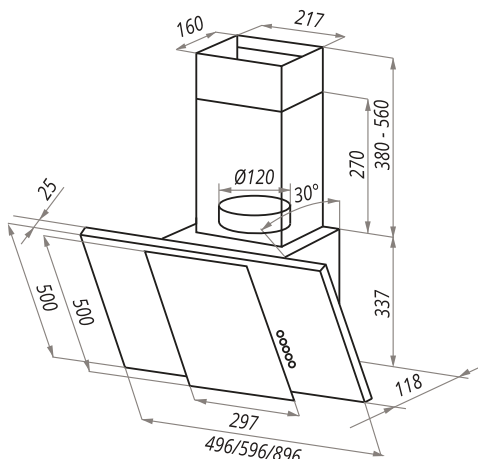

IRWELL GS 50/60/90

- Тип: настенная
- **Цвет:** нержавеющая сталь + черный
- Управление: кнопочное
- Ширина, мм: 500/600/900
- Мощность мотора, Вт: 180
- Количество скоростей: 3
- Производительность, м3/ч: 650
- Диаметр воздуховода, мм: 120
- Площадь кухни: до 25 м2
- Уровень шума, Дб: 55,5
- Освещение, Вт: светодиодное 2x3
- **В комплекте:** переходник, кожух, инструкция на русском языке
- В опции: угольный фильтр "Универсальный" - 2шт
- **Сделано в Польше**