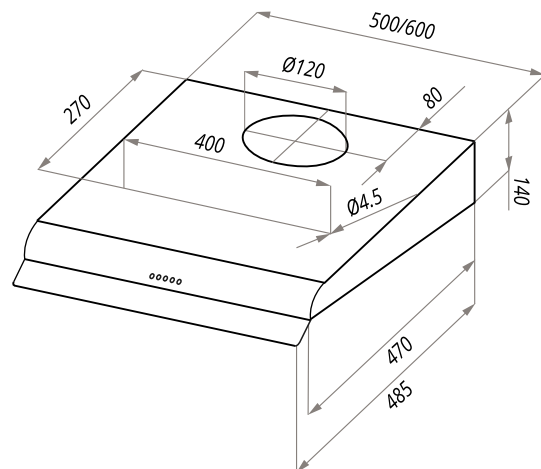

МРА

МРА БЕЛЫЙ •

МРА ЧЕРНЫЙ •

МРА КОРИЧНЕВЫЙ •

МРА НЕРЖАВЕЮЩАЯ СТАЛЬ •

МРА 50/60

- Тип: настенная
- **Цвет:** белый, черный, коричневый, нержавеющая сталь
- Управление: ползунковое
- Ширина, мм: 500/600
- Мощность мотора, Вт: 140
- Количество скоростей: 3
- Производительность, м³/ч: 420
- Диаметр воздуховода, мм: 120
- Площадь кухни: до 12 м²
- Уровень шума, Дб: 48
- Освещение, Вт: галоген 1x28
- **В комплекте:** переходник с антивозвратным клапаном, инструкция на русском языке
- В опции: угольный фильтр CF102C - 1шт
- **Сделано в Польше**