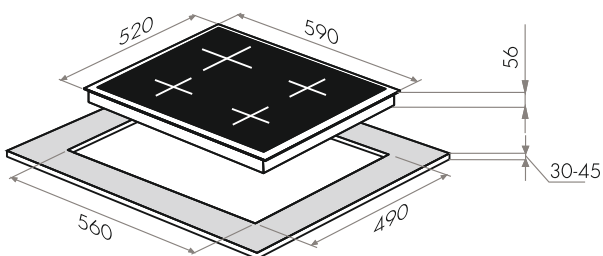

MVI59.4HZ.2BT-WH (индукция)

- Тип: электрическая 60см
- Тип установки: независимая
- Управление: фронтальное, сенсорное
- Нагревательный элемент: индукция, 4шт
- Мощность конфорок, Вт: 1400 (бустер до 1850), 1400 (бустер до 1850), 1400, 1400
- Макс. потребляемая мощность, Вт: 6500
- Материал исполнения: стеклокерамика (EuroKera Франция)
- **Особенности:** индикация степени нагрева (от 0 до 9), таймер приготовления, таймер минутный, детектор диаметра посуды, индикатор остаточного тепла, замок от детей, блокировка всех элементов в случае мокрой поверхности, автоматическое отключение, бустер (разгонный блок), скошенные края
- **Цвет:** белый
- Габариты (ШхГхВ), мм: 590х520х56
- Размеры для встраивания, мм: 560х490
- **В комплекте:** инструкция на русском языке
- **Сделано во Франции**