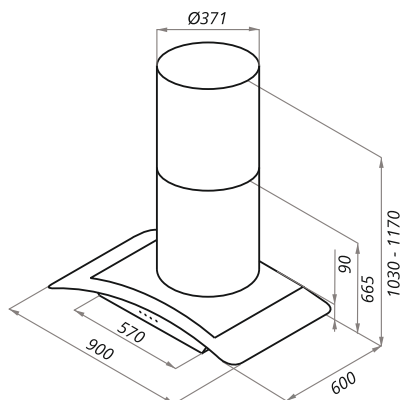

ANCONA PLUS A (Glass Isla) 90

- Тип: островная
- **Цвет:** нержавеющая сталь
- Управление: электронное
- Ширина, мм: 900
- Мощность мотора, Вт : 350
- Количество скоростей: 3
- Производительность, м3/ч: 1050
- Диаметр воздуховода, мм: 150
- Площадь кухни: до 40 м2
- Уровень шума, Дб: 51,7
- Освещение, Вт: светодиодное 4x2
- **В комплекте:** переходник, кожух, инструкция на русском языке
- В опции: угольный фильтр CF120
- **Сделано в Китае**