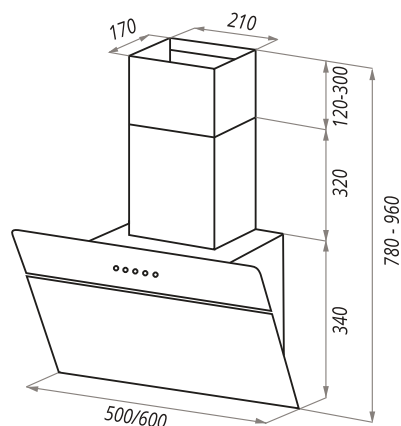

MZR 50/60

- Тип: настенная
- **Цвет:** белый
- Управление: кнопочное
- Ширина, мм: 500/600
- Мощность мотора, Вт: 250
- Количество скоростей: 3
- Производительность, м³/ч: 700
- Диаметр воздуховода, мм: 120
- Площадь кухни: до 25 м²
- Уровень шума, Дб: 54
- Освещение, Вт: галоген 2x20
- **В комплекте:** переходник, кожух, инструкция на русском языке
- В опции: угольный фильтр CF150C - 1шт
- **Сделано в Польше**