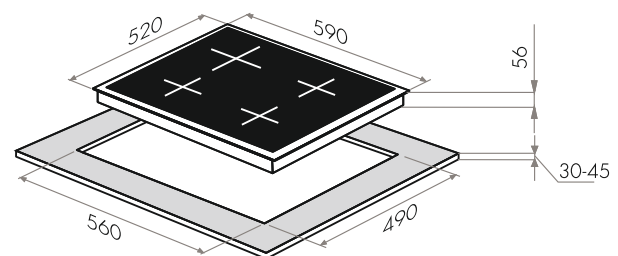

MVI59.4HZ.2BT-WH (индукция)

- Тип: электрическая 60см
- Тип установки: независимая
- Управление: фронтальное, сенсорное
- Нагревательный элемент: индукция, 4шт
- Мощность конфорок, Вт: 1400 (бустер до 1850), 1400 (бустер до 1850), 1400, 1400
- Макс. потребляемая мощность, Вт: 6500
- Материал исполнения: стеклокерамика (EuroKera Франция)
- **Особенности:** индикация степени нагрева (от 0 до 9), таймер приготовления, таймер минутный, детектор диаметра посуды, индикатор остаточного тепла, замок от детей, блокировка всех элементов в случае мокрой поверхности, автоматическое отключение, бустер (разгонный блок), скошенные края
- **Цвет:** белый
- Габариты (ШхГхВ), мм: 590х520х56
- Размеры для встраивания, мм: 560х490
- **В комплекте:** инструкция на русском языке
- **Сделано во Франции**