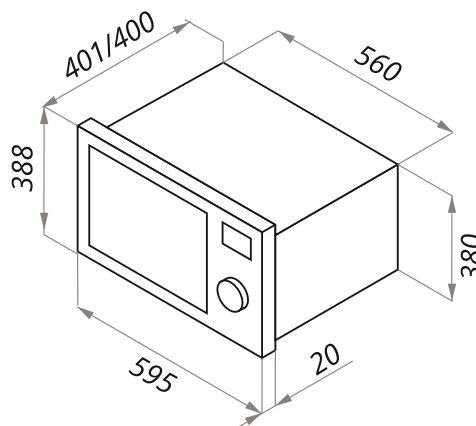

MBMO.25.8S

- Управление: тактовое
- Цвет: нержавейка
- Габариты (ШxГxВ), мм: 595x400x388