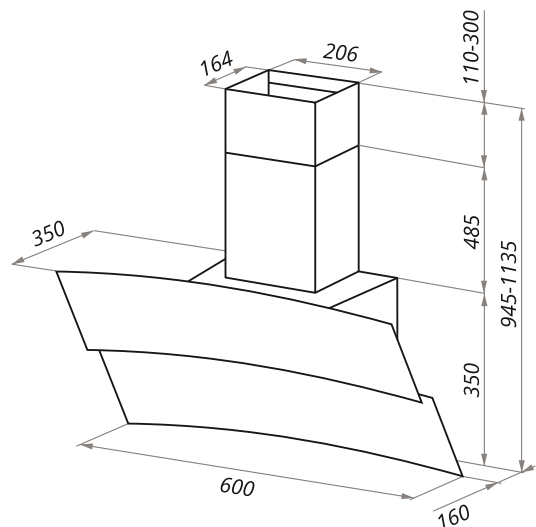

LONDA

LONDA 60

- Тип: настенная
- **Цвет:** нержавеющая сталь
- Управление: кнопочное
- Ширина, мм: 600
- Мощность мотора, Вт: 350
- Количество скоростей: 3
- Производительность, м³/ч: 1050
- Диаметр воздуховода, мм: 150
- Площадь кухни: до 40 м²
- Уровень шума, Дб: 46,5
- Освещение, Вт: галоген 2x20
- **В комплекте:** гофра D 150мм, переходник с антивозвратным клапаном, кожух, инструкция на русском языке
- В опции: угольный фильтр CF160 - 2шт
- **Сделано в Китае**