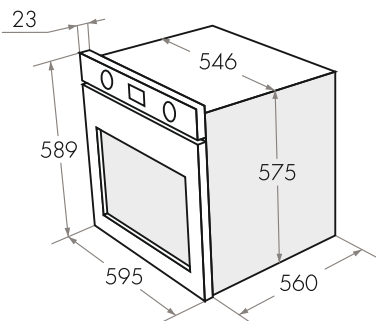

ДУХОВЫЕ ШКАФЫ МОДЕРН

MEOM.678B •

MEOM.678W •

MEOM.678I •

MEOM.678I(D) •

MEOM.678S •

MEOM.678B / 678W / 678I / 678I(D) / 678S

- Тип: электрический 60см
- Тип установки: независимый
- Функции: 9
- Объем, л: 67
- Класс энергопотребления: A
- Охлаждение: тангенциальное
- Программатор: электронный сенсорный
- **Особенности:** съемная дверца, панорамное внутреннее стекло дверцы Smart Eye, холодный фронт, серая эмаль легкой очистки
- **Комплектация:** 5-ти уровневые хромированные боковые направляющие, 2 уровня телескопических направляющих Hettich, утопленные ручки управления Push Pull из высокопрочного термостойкого пластика, тройное стекло дверцы
- 1 стандартный противень, 1 глубокий противень, 1 решетка
- Опция - стеклянный противень из жаропрочного стекла (Schott Германия)
- **Цвет:** черное стекло, белое стекло, бежевое стекло, темно-бежевое стекло, нержавейка + стекло
- **Сделано в Турции**