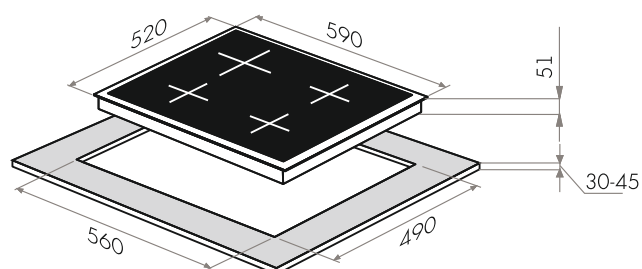

MGHE.64.74RIG

- Тип: газовая 60см
- Тип установки: независимая
- Управление: фронтальное, переключатели поворотные
- Нагревательный элемент: конфорка, 4шт
- Мощность конфорок, Вт.: 3800, 1750, 1750, 1000
- Макс.потребляемая мощность, Вт: 8300
- Материал исполнения: металл + эмаль
- **Особенности:** чугунные решетки, газ-контроль, электроподжиг автоматический, WOK-горелка, тройное кольцо пламени, тяжелые цельнометаллические полнотелые рустикальные ручки управления, итальянские горелки «SABAF», возможность работы от магистрального газа и газа в баллоне (тип G30)
- **Цвет:** антрацит / фурнитура матовое золото
- Габариты (ШxГxВ), мм: 590x520x51
- Размеры для встраивания (ШxГ), мм: 560x490
- **В комплекте:** 4 жиклера для баллонного газа, инструкция на русском языке
- **Сделано в Турции**