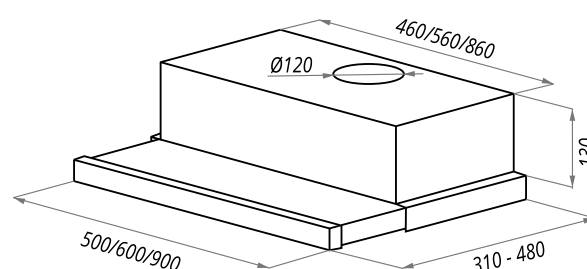

VSH БЕЛЫЙ •

VSH БЕЖЕВЫЙ •

VSH ЧЕРНЫЙ •

VSH НЕРЖАВЕЮЩАЯ СТАЛЬ •

VSH 50/60/90

- Тип: встраиваемая
- **Цвет:** белый, бежевый, черный, нержавеющая сталь
- Управление: кнопочное
- Ширина, мм: 500/600/900
- Мощность мотора, Вт: 300
- Количество скоростей: 3
- Производительность, м³/ч: 750
- Диаметр воздуховода, мм: 120
- Площадь кухни: до 30 м²
- Уровень шума, Дб: 55,5
- Освещение, Вт: галоген 2x20
- **В комплекте:** инструкция на русском языке
- В опции: угольный фильтр CF130C - 1шт
- **Сделано в Польше**