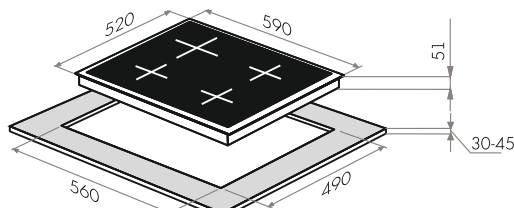

МЕНС.64.98S

- Тип: комбинированная (электрическая + газовая) 60см
- Тип установки: независимая
- Управление: боковое, переключатели поворотные
- Нагревательный элемент: конфорка, 4шт (2 газовые, 2 электрические EGO)
- Мощность конфорок, Вт.: газовые 1750, 1000, электрические 1500, 1500
- Макс. потребляемая мощность, Вт: газовые 2750, электрические 3000
- Материал исполнения: нержавеющая сталь
- **Особенности:** конфорки чугунные быстрого и среднего нагрева, 6 уровней мощности, круглые ручки управления из высокопрочного термостойкого пластика, индикатор включения, чугунные решетки, газ-контроль, электроподжиг автоматический, возможность работы от магистрального газа и газа в баллоне (тип G30)
- **Цвет:** нержавейка
- Габариты (ШxГxВ), мм: 590x520x51
- Размеры для встраивания (ШxГ), мм: 560x490
- **В комплекте:** 2 жиклера, инструкция на русском языке
- В опции: подставка под турку
- **Сделано в Турции**