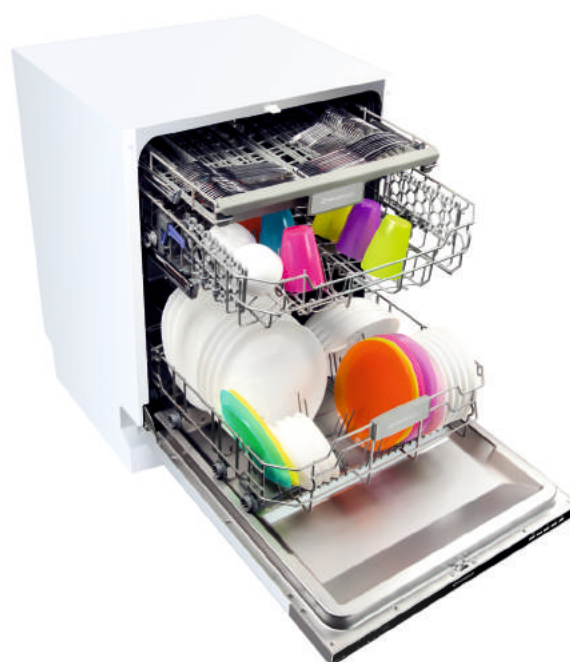

MLP-12B

- Тип установки: полностраиваемая 60см
- Количество комплектов: 14
- Управление: электронное с цифровым дисплеем "Cold White"
- Количество программ: 7 (стекло, интенсивная, стандартная, эко, 90 минут, быстрая, половинная загрузка)
- Использование моющих средств "All in 1": есть
- Индикация "Луч на полу": есть
- Уровень шума, Дб: 47
- Максимальный расход воды за цикл, л: 11
- Класс энергопотребления: A++
- Класс мойки: A
- Класс сушки: A
- Энергопотребление за цикл, кВт/ч: 0,93
- Максимально потребляемая мощность, Вт: 2100
- **Особенности:** электронная панель управления, отсрочка старта 1-24, AQUA-STOP-система защиты от протечек воды, цифровая индикация режимов, сушка, две корзины для посуды (верхняя регулируемая по высоте), выдвижной лоток для столовых приборов, внутреннее освещение
- **Цвет:** нержавейка
- Габариты (ШхГхВ), мм: 598x550x815
- Размеры для встраивания (ШхГхВ), мм: 600x580x820
- **В комплекте:** инструкция на русском языке
- **Сделано в Китае**