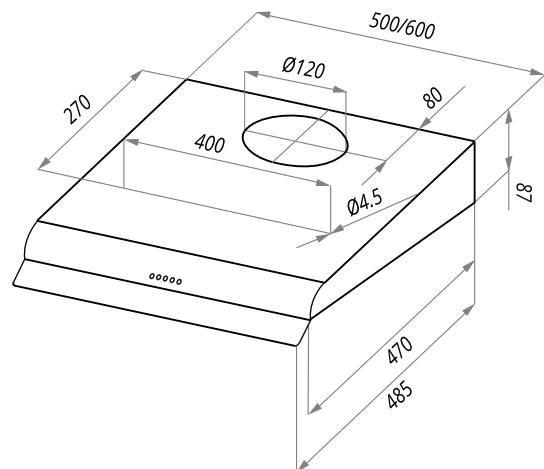

МРА

МРА БЕЛЫЙ •

МРА ЧЕРНЫЙ •

МРА КОРИЧНЕВЫЙ •

МРА НЕРЖАВЕЮЩАЯ СТАЛЬ •

МРА 50/60

- Тип: настенная
- **Цвет:** белый, черный, коричневый, нержавеющая сталь
- Управление: ползунковое
- Ширина, мм: 500/600
- Мощность мотора, Вт: 140
- Количество скоростей: 3
- Производительность, м³/ч: 420
- Диаметр воздуховода, мм: 120
- Площадь кухни: до 12 м²
- Уровень шума, Дб: 48
- Освещение, Вт: галоген 1x28
- **В комплекте:** переходник с антивозвратным клапаном, инструкция на русском языке
- В опции: угольный фильтр CF102C - 1шт
- **Сделано в Польше**