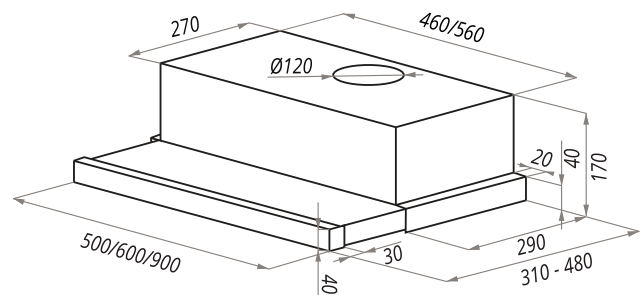

VS LIGHT (C)

VS LIGHT (C) БЕЛЫЙ •

VS LIGHT (C) ЧЕРНЫЙ •

VS LIGHT (C) НЕРЖАВЕЮЩАЯ СТАЛЬ •

VS LIGHT (C) БЕЖЕВЫЙ •

VS LIGHT (C) ТЕМНО-БЕЖЕВЫЙ •

VS LIGHT (C) 50/60

- Тип: встраиваемая
- **Цвет:** белый, черный, нержавеющая сталь, бежевый, темно-бежевый
- Управление: колыбельное
- Ширина, мм: 500/600
- Мощность мотора, Вт: 160
- Количество скоростей: 2
- Производительность, м³/ч: 520
- Диаметр воздуховода, мм: 120
- Площадь кухни: до 20 м²
- Уровень шума, Дб: 48
- Освещение, Вт: галоген 1x28
- **В комплекте:** инструкция на русском языке
- В опции: угольный фильтр CF171C - 1шт
- **Сделано в Польше**