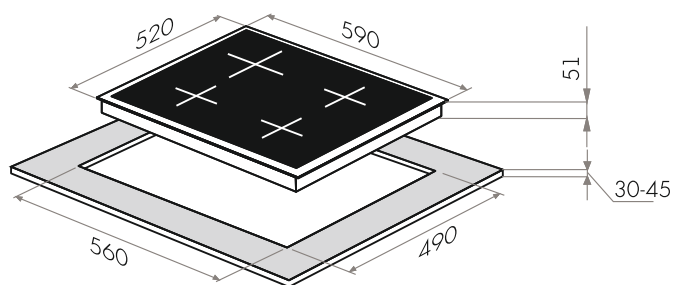

MEHS.64.85S

- Тип: электрическая 60см
- Тип установки: независимая
- Управление: боковое, переключатели поворотные
- Нагревательный элемент: конфорка EGO, 4шт
- Мощность конфорок, Вт.: 2000, 1500, 1500, 1500
- Макс.потребляемая мощность, Вт: 6500
- Материал исполнения: нержавеющая сталь
- **Особенности:** конфорки чугунные быстрого и среднего нагрева, 6 уровней мощности, круглые ручки управления из высокопрочного термостойкого пластика, индикатор включения
- **Цвет:** нержавейка
- Габариты (ШxГxВ), мм: 590x520x51
- Размеры для встраивания (ШxГ), мм: 560x490
- **В комплекте:** инструкция на русском языке
- **Сделано в Турции**