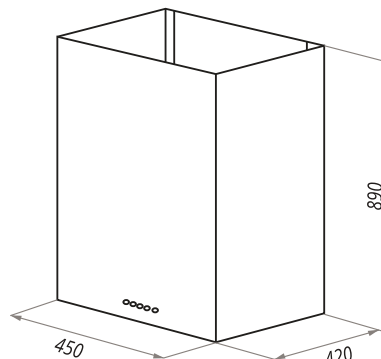

BATH PLUS 45

- Тип: настенная
- **Цвет:** нержавеющая сталь
- Управление: электронное
- Ширина, мм: 450
- Мощность мотора, Вт: 350
- Количество скоростей: 3
- Производительность, м³/ч: 1050
- Диаметр воздуховода, мм: 150
- Площадь кухни: до 40 м²
- Уровень шума, Дб: 51,7
- Освещение, Вт: галоген 2x20
- **В комплекте:** переходник, инструкция на русском языке
- В опции: угольный фильтр CF160 - 2шт
- **Сделано в Китае**