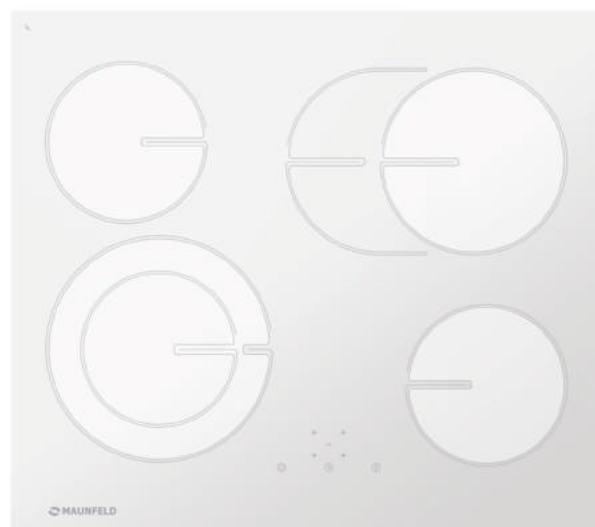

СТЕКЛОКЕРАМИЧЕСКИЕ ПАНЕЛИ