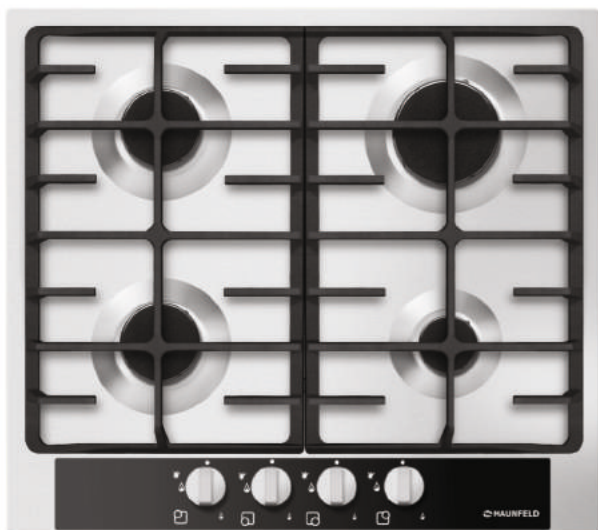

ГАЗОВЫЕ ПАНЕЛИ МОДЕРН