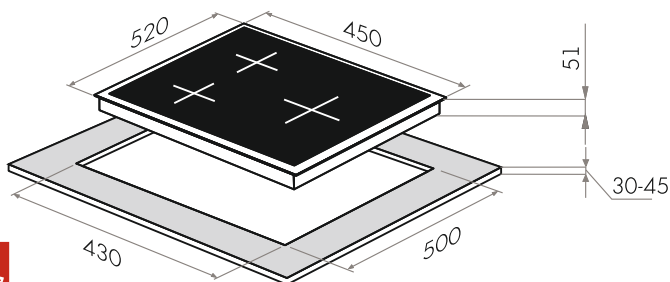

MGHG.43.12B

- Тип: газовая 45см
- Тип установки: независимая
- Управление: фронтальное, переключатели поворотные
- Нагревательный элемент: конфорка, 3шт
- Мощность конфорок, Вт.: 2500, 1750, 1000
- Макс.потребляемая мощность, Вт: 5250
- Материал исполнения: стекло (Schott Германия)
- **Особенности:** чугунные решетки, газ-контроль, электроподжиг автоматический, WOK-горелка, тройное кольцо пламени, тяжелые цельнометаллические полнотелые ручки управления, итальянские горелки «SABAF», возможность работы от магистрального газа и газа в баллоне (тип G30)
- **Цвет:** черный
- Габариты (ШxГxВ), мм: 450x520x51
- Размеры для встраивания (ШxГ), мм: 430x500
- **В комплекте:** 3 жиклера для баллонного газа, инструкция на русском языке
- В опции: подставка WOK, подставка под турку
- **Сделано в Турции**