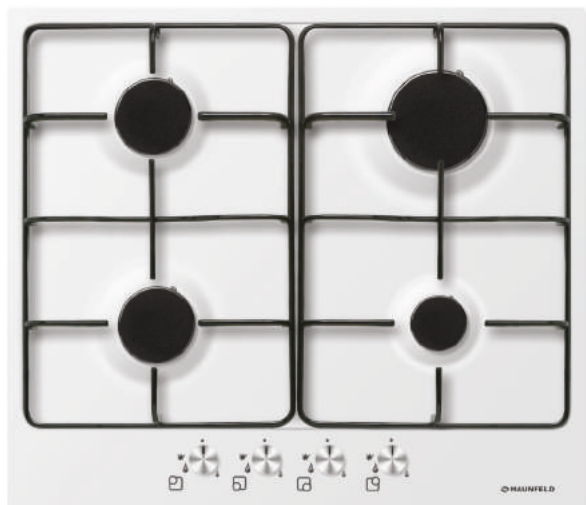

MGHE.64.62W •