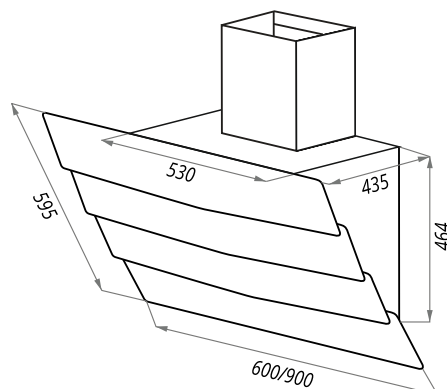

MANCHESTER 60/90

- Тип: настенная
- **Цвет:** белый
- Управление: сенсорное
- Ширина, мм: 600/900
- Мощность мотора, Вт: 350
- Количество скоростей: 3
- Производительность, м³/ч: 1050
- Диаметр воздуховода, мм: 150
- Площадь кухни: до 40 м²
- Уровень шума, Дб: 46,5
- Освещение, Вт: светодиодное 2x3
- **В комплекте:** переходник, кожух, инструкция на русском языке
- В опции: угольный фильтр CF160 - 2шт или CF110 - 2шт
- **Сделано в Китае**