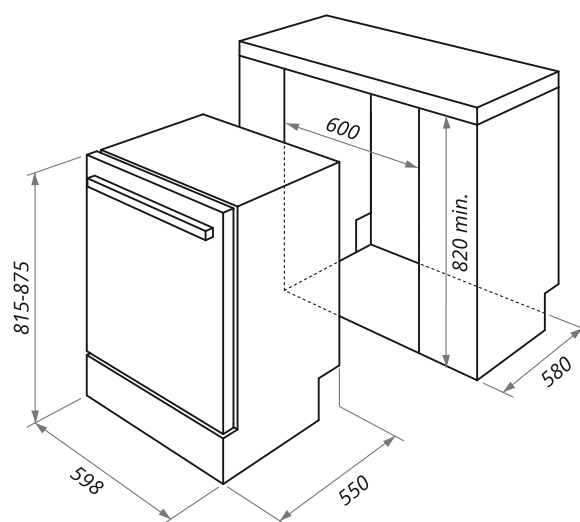

ПОСУДОМОЕЧНЫЕ МАШИНЫ

MLP-12IM

- Тип установки: полностраиваемая 60см
- Количество комплектов: 14
- Управление: сенсорное с цифровым дисплеем "Cold White"
- Количество программ: 9 (автоматическая, интенсивная, стандартная, эко, стекло, 90 минут, замачивание, быстрая, половинная загрузка)
- Использование моющих средств "All in 1": есть
- Индикация "Луч на полу": есть
- Уровень шума, Дб: 44
- Максимальный расход воды за цикл, л: 10
- Класс энергопотребления: A++
- Класс мойки: A
- Класс сушки: A
- Энергопотребление за цикл, кВт/ч: 0,93
- Максимально потребляемая мощность, Вт: 2100
- **Особенности:** электронная панель управления, отсрочка старта 1-24, AQUA-STOP-система защиты от протечек воды, цифровая индикация режимов, сушка, две корзины для посуды (верхняя регулируемая по высоте), выдвижной лоток для столовых приборов, внутреннее освещение
- **Цвет:** нержавейка
- Габариты (ШxГxВ), мм: 598x550x815
- Размеры для встраивания (ШxГxВ), мм: 600x580x820
- **В комплекте:** инструкция на русском языке
- **Сделано в Китае**