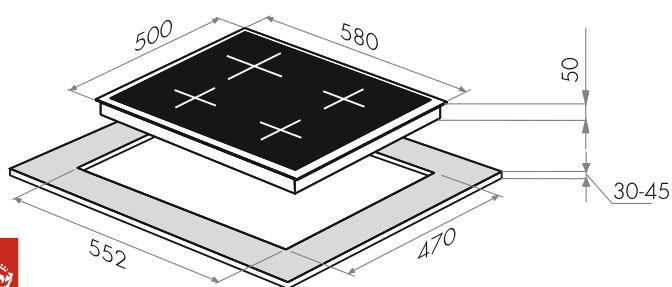

GHS 604 A-M3CI

- Тип: газовая 60см
- Тип установки: независимая
- Управление: фронтальное, переключатели поворотные
- Нагревательный элемент: конфорка, 4шт
- Мощность конфорок, Вт.: 1200, 700, 700, 500
- Макс.потребляемая мощность, Вт: 3100
- Материал исполнения: нержавеющая сталь
- **Особенности:** чугунные решетки, газ-контроль, электроподжиг автоматический, WOK-горелка, тройное кольцо пламени, тяжелые цельнометаллические полнотелые ручки управления, возможность работы от магистрального газа и газа в баллоне (тип G30)
- **Цвет:** нержавейка
- Габариты (ШxГxВ), мм: 580x500x50
- Размеры для встраивания (ШxГ), мм: 552x470
- **В комплекте:** 4 жиклера для баллонного газа, инструкция на русском языке
- **Сделано в Китае**