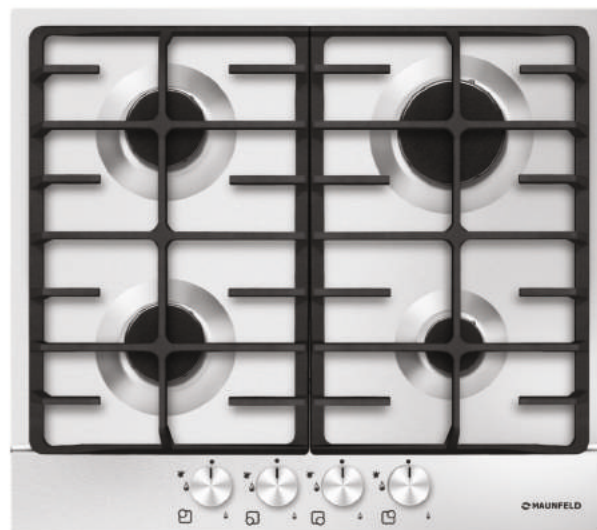

ГАЗОВЫЕ ПАНЕЛИ МОДЕРН