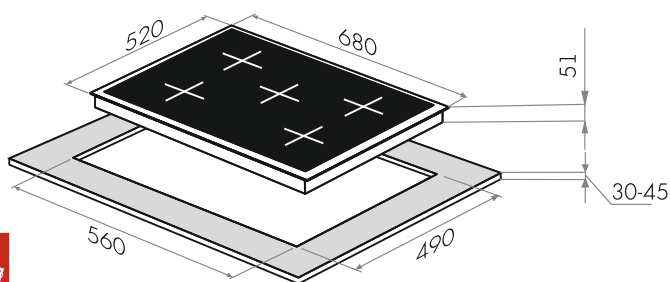

MGHG.75.21W (алюминиевая вставка)

- Тип: газовая 70см
- Тип установки: независимая
- Управление: фронтальное, переключатели поворотные
- Нагревательный элемент: конфорка, 5шт
- Мощность конфорок, Вт.: 3800, 3000, 1750, 1750, 1000
- Макс.потребляемая мощность, Вт: 11300
- Материал исполнения: стекло (Schott Германия)
- **Особенности:** чугунные решетки, газ-контроль, электроподжиг автоматический, WOK-горелка, тройное кольцо пламени, тяжелые цельнометаллические полнотелые ручки управления, итальянские горелки «SABAF», возможность работы от магистрального газа и газа в баллоне (тип G30)
- **Цвет:** белый + алюминиевая вставка
- Габариты (ШxГxВ), мм: 680x520x51
- Размеры для встраивания (ШxГ), мм: 560x490
- **В комплекте:** 5 жиклеров для баллонного газа, инструкция на русском языке
- В опции: подставка WOK, подставка под турку
- **Сделано в Турции**