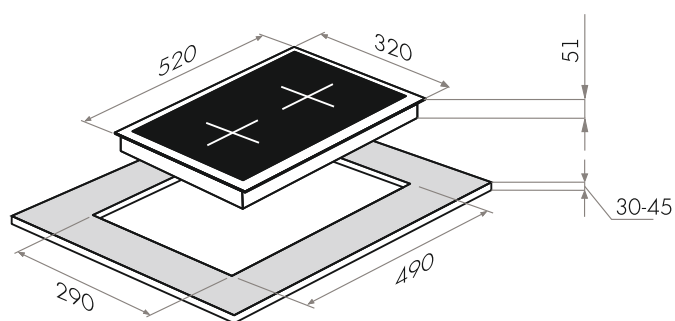

ГАЗ НА СТЕКЛЕ МОДЕРН

MGHG.32.15B •

MGHG.32.15W •

MGHG.32.15I •

MGHG.32.15I(D) •

MGHG.32.15B / 15W / 15I / 15I(D)

- Тип: газовая 30см
- Тип установки: независимая
- Управление: фронтальное, переключатели поворотные
- Нагревательный элемент: конфорка, 2шт
- Мощность конфорок, Вт.: 3000, 1000
- Макс. потребляемая мощность, Вт: 4000
- Материал исполнения: стекло (Schott Германия)
- **Особенности:** чугунные решетки, газ-контроль, электроподжиг автоматический, тяжелые цельнометаллические полнотельные ручки управления, итальянские горелки «SABAF», возможность работы от магистрального газа и газа в баллоне (тип G30)
- **Цвет:** черный, белый, бежевый, темно-бежевый
- Габариты (ШxГxВ), мм: 320x520x51
- Размеры для встраивания (ШxГ), мм: 290x490
- **В комплекте:** 2 жиклера для баллонного газа, инструкция на русском языке
- **Сделано в Турции**