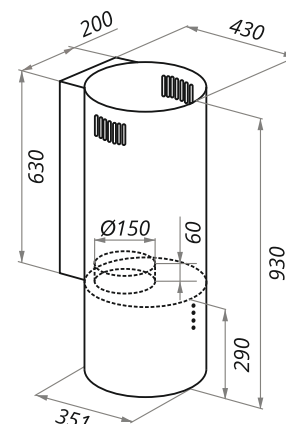

LEE WALL 35

- Тип: настенная
- **Цвет:** черный
- Управление: электронное
- Ширина, мм: 350
- Мощность мотора, Вт: 350
- Количество скоростей: 3
- Производительность, м3/ч: 1050
- Диаметр воздуховода, мм: 150
- Площадь кухни: до 40 м2
- Уровень шума, Дб: 51,7
- Освещение, Вт: светодиодное 2x1
- **В комплекте:** переходник с антивозвратным клапаном, инструкция на русском языке
- В опции: угольный фильтр CF110 - 2шт
- **Сделано в Китае**