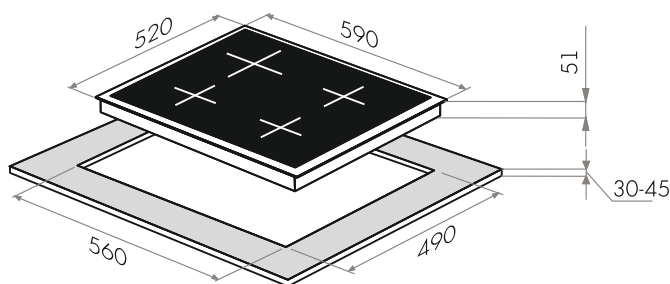

MGHG.64.22W (алюминиевая вставка)

- Тип: газовая 60см
- Тип установки: независимая
- Управление: фронтальное, переключатели поворотные
- Нагревательный элемент: конфорка, 4шт
- Мощность конфорок, Вт.: 3000, 1750, 1750, 1000
- Макс.потребляемая мощность, Вт: 7500
- Материал исполнения: стекло (Schott Германия)
- **Особенности:** чугунные решетки, газ-контроль, электроподжиг автоматический, WOK-горелка, тройное кольцо пламени, тяжелые цельнометаллические полнотелые ручки управления, итальянские горелки «SABAF», возможность работы от магистрального газа и газа в баллоне (тип G30)
- **Цвет:** белый + алюминиевая вставка
- Габариты (ШxГxВ), мм: 590x520x51
- Размеры для встраивания (ШxГ), мм: 560x490
- **В комплекте:** 4 жиклера для баллонного газа, инструкция на русском языке
- **Сделано в Турции**