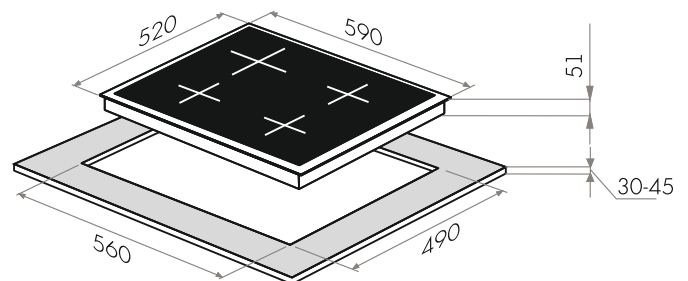

ГАЗОВЫЕ ПАНЕЛИ МОДЕРН

MGHE.64.62B •

MGHE.64.62W •

MGHS.64.62S •

MGHE.64.62B / 62W / MGHS.64.62S

- Тип: газовая 60см
- Тип установки: независимая
- Управление: фронтальное, переключатели поворотные
- Нагревательный элемент: конфорка, 4шт
- Мощность конфорок, Вт.: 3000, 1750, 1750, 1000
- Макс.потребляемая мощность, Вт: 7500
- Материал исполнения: металл + эмаль, нержавеющая сталь
- **Особенности:** эмалированные решетки, газ-контроль, электроподжиг автоматический, ручки управления из высокопрочного термостойкого пластика, возможность работы от магистрального газа и газа в баллоне (тип G30)
- **Цвет:** черный, белый, нержавейка
- Габариты (ШxГxВ), мм: 590x520x51
- Размеры для встраивания (ШxГ), мм: 560x490
- **В комплекте:** 4 жиклера для баллонного газа, инструкция на русском языке
- **Сделано в Турции**