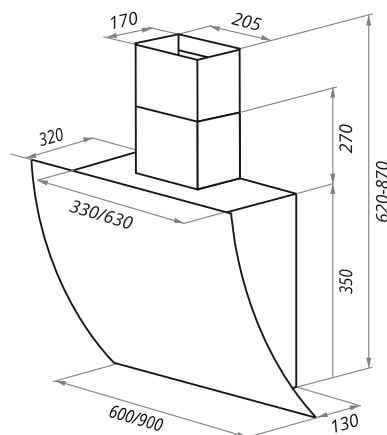

SKY STAR AUTO 60/90

- Тип: настенная
- **Цвет:** белый
- Управление: сенсорное, механизм открытия створки
- Ширина, мм: 600/900
- Мощность мотора, Вт: 270
- Количество скоростей: 3
- Производительность, м³/ч: 1050
- Диаметр воздуховода, мм: 120
- Площадь кухни: до 40 м²
- Уровень шума, Дб: 51
- Освещение, Вт: светодиодное 2x3
- **В комплекте:** переходник, кожух, инструкция на русском языке
- В опции: угольный фильтр CF140С - 2шт
- **Сделано в Польше**