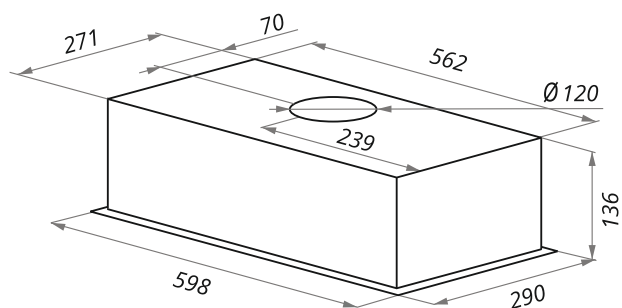

CROSBY ROCKY 60

- Тип: встраиваемая
- **Цвет:** белый
- Управление: механическое
- Ширина, мм: 600
- Мощность мотора, Вт: 200
- Количество скоростей: 3
- Производительность, м³/ч: 750
- Диаметр воздуховода, мм: 120
- Площадь кухни: до 30 м²
- Уровень шума, Дб: 51,5
- Освещение, Вт: светодиодное 2x3
- **В комплекте:** инструкция на русском языке
- В опции: угольный фильтр CF171C - 1шт
- **Сделано в Польше**