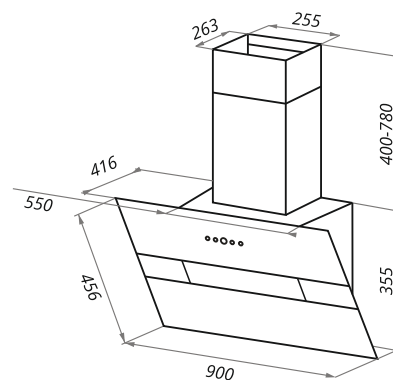

MERSEY 90

- Тип: настенная
- **Цвет:** черный
- Управление: сенсорное
- Ширина, мм: 900
- Мощность мотора, Вт: 350
- Количество скоростей: 3
- Производительность, м3/ч: 1050
- Диаметр воздуховода, мм: 150
- Площадь кухни: до 40 м2
- Уровень шума, Дб: 46,5
- Освещение, Вт: светодиодное 2x2
- **В комплекте:** кожух, переходник с антивозвратным клапаном, инструкция на русском языке
- В опции: угольный фильтр CF110 - 2шт
- **Сделано в Китае**