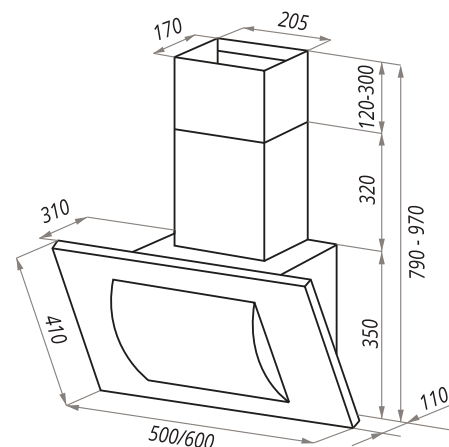

TOWER ROUND 50/60

- Тип: настенная
- **Цвет:** белый
- Управление: кнопочное
- Ширина, мм: 500/600
- Мощность мотора, Вт: 250
- Количество скоростей: 3
- Производительность, м³/ч: 700
- Диаметр воздуховода, мм: 120
- Площадь кухни: до 20 м²
- Уровень шума, Дб: 54
- Освещение, Вт: галоген 2x20
- **В комплекте:** переходник, кожух, инструкция на русском языке
- В опции: угольный фильтр CF150C - 1шт
- **Сделано в Польше**