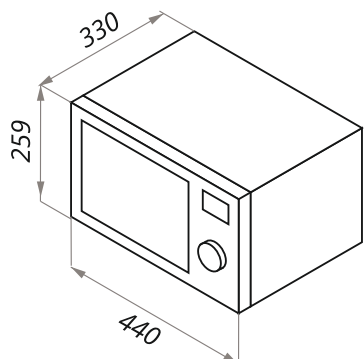

MFSMO.20.7SGW

- Тип: отдельно стоящая
- Объем, л: 20
- Ширина, мм: 440
- Управление: электронное
- Входная мощность в режиме микроволн, Вт: 1 150
- Выходная мощность (микроволновая), Вт: 700
- Режимы работы: микроволны, ступенчатый, быстрое приготовление, память, размораживание по весу/по времени, таймер приготовления, быстрое приготовление, попкорн, картошка, пицца, замороженные овощи, напитки, ужин, функция запроса, функция уточнения, стоп/сброс/старт +30с
- Диаметр стеклянной тарелки поворотного стола, мм: 255
- **Особенности:** защитная блокировка от детей, дисплей, таймер, часы, открытие дверцы в любом режиме, звуковой сигнал, подсветка камеры, дверца навесная, открывание дверцы - кнопка
- **В комплекте:** вращающееся кольцо, стеклянная тарелка, инструкция на русском языке
- **Цвет:** белое стекло+планка из нержавеющей стали
- Габариты (ШxГxВ), мм: 440x330x259
- **Сделано в Китае**