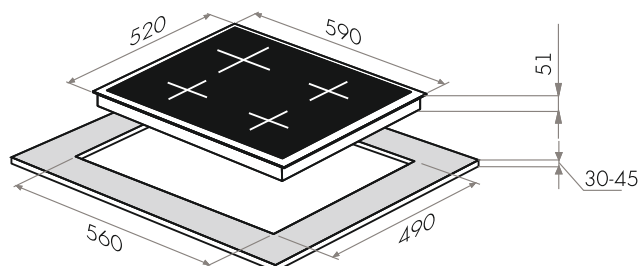

ГАЗ НА СТЕКЛЕ ПЕТРО

ВАРОЧНЫЕ ПАНЕЛИ ГАЗОВЫЕ 60 СМ

MGHG.64.17RIG

- Тип: газовая 60см
- Тип установки: независимая
- Управление: фронтальное, переключатели поворотные
- Нагревательный элемент: конфорка, 4шт
- Мощность конфорок, Вт.: 2500, 1750, 1750, 1000
- Макс.потребляемая мощность, Вт: 7000
- Материал исполнения: стекло (Schott Германия)
- **Особенности:** чугунные решетки, газ-контроль, электроподжиг автоматический, WOK-горелка, тройное кольцо пламени, тяжелые цельнометаллические полнотелые рустикальные ручки управления, итальянские горелки «SABAF», возможность работы от магистрального газа и газа в баллоне (тип G30)
- **Цвет:** черный / фурнитура матовое золото
- Габариты (ШхГхВ), мм: 590х520х51
- Размеры для встраивания (ШхГ), мм: 560х490
- **В комплекте:** 4 жиклера для баллонного газа, инструкция на русском языке
- **Сделано в Турции**