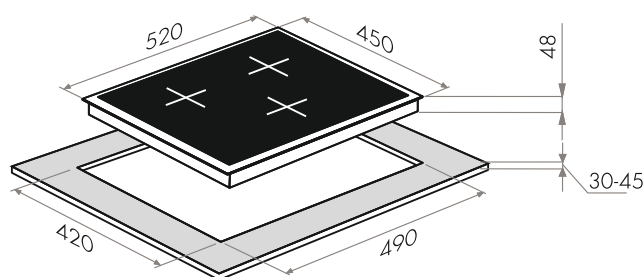

MVCE45.3HL.SZ-WH

- Тип: электрическая 45см
- Тип установки: независимая
- Управление: фронтальное, сенсорное
- Нагревательный элемент: Hi-Light, 3шт
- Мощность конфорок, Вт: 1800, 1800, 1200
- Макс. потребляемая мощность, Вт: 4800
- Материал исполнения: стеклокерамика (EuroKera Франция)
- **Особенности:** индикация ступени нагрева (от 0 до 9), таймер приготовления, индикаторы остаточного тепла, защита от перегрева, замок от детей, защита от выкипания, автоматическое отключение
- **Цвет:** белый
- Габариты (ШхГхВ), мм: 450x520x48
- Размеры для встраивания, мм: 420x490
- **В комплекте:** скребок, инструкция на русском языке
- **Сделано во Франции**