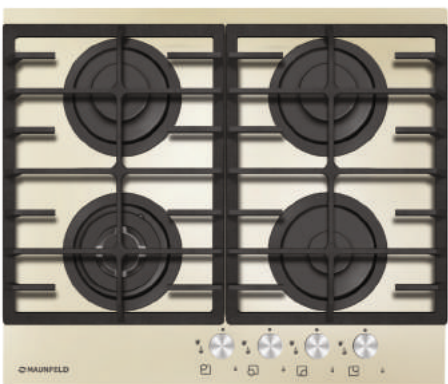

MGHG.64.17I •