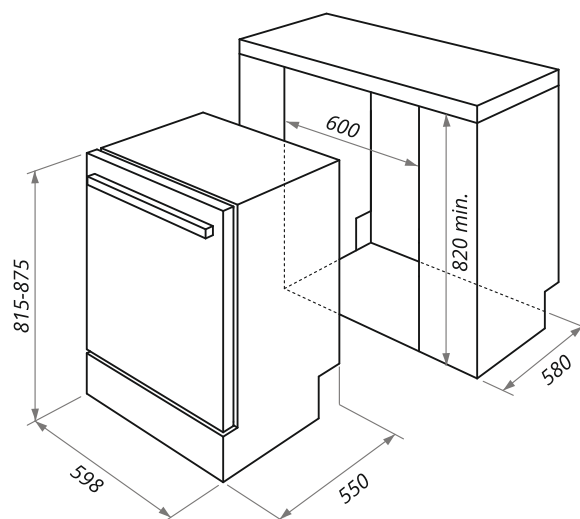

MLP-12S

- Тип установки: полновстраиваемая 60см
- Количество комплектов: 12
- Управление: электронное с LED индикацией
- Количество программ: 5 (интенсивная, эко, 90 минут, быстрая, половинная загрузка)
- Использование моющих средств "All in 1": есть
- Уровень шума, Дб: 49
- Максимальный расход воды за цикл, л: 11
- Класс энергопотребления: A++
- Класс мойки: A
- Класс сушки: A
- Энергопотребление за цикл, кВт/ч: 0,91
- Максимально потребляемая мощность, Вт: 2100
- **Особенности:** светодиодная панель управления, отсрочка старта 3/6/9/12ч, AQUA-STOP-система защиты от протечек воды, индикация режимов, сушка, две корзины для посуды (верхняя регулируемая по высоте), съемная корзина для столовых приборов
- **Цвет:** нержавейка
- Габариты (ШxГxВ), мм: 598x550x815
- Размеры для встраивания (ШxГxВ), мм: 600x580x820
- **В комплекте:** инструкция на русском языке
- **Сделано в Китае**