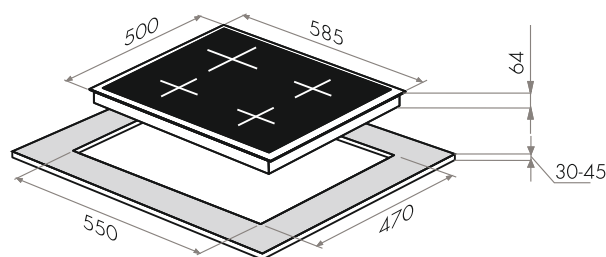

MGHEV.64.43RBGB

- Тип: газовая 60см
- Тип установки: независимая
- Управление: фронтальное, переключатели поворотные
- Нагревательный элемент: конфорка, 4шт
- Мощность конфорок, Вт.: 2500, 1750, 1750, 1000
- Макс.потребляемая мощность, Вт: 7000
- Материал исполнения: металл + эмаль
- **Особенности:** чугунные решетки, газ-контроль, электроподжиг автоматический, WOK-горелка, тройное кольцо пламени, рустикальные ручки управления из высокопрочного термостойкого пластика, итальянские горелки «SABAF», возможность работы от магистрального газа и газа в баллоне (тип G30)
- **Цвет:** бежевый гранит / фурнитура бронза
- Габариты (ШхГхВ), мм: 585х500х64
- Размеры для встраивания (ШхГ), мм: 550х470
- **В комплекте:** 4 жиклера для баллонного газа, инструкция на русском языке
- **Сделано в Италии**