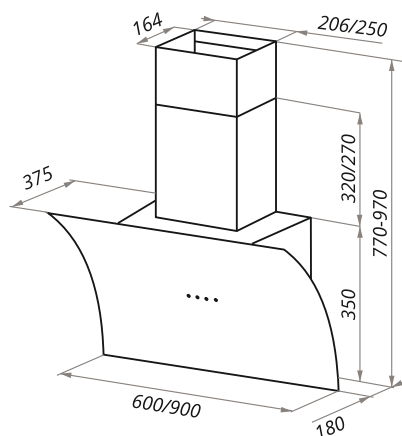

BLAST 60/90

- Тип: настенная
- **Цвет:** черный, белый
- Управление: сенсорное
- Ширина, мм: 600/900
- Мощность мотора, Вт: 240
- Количество скоростей: 3
- Производительность, м³/ч: 1050
- Диаметр воздуховода, мм: 120
- Площадь кухни: до 40 м²
- Уровень шума, Дб: 48
- Освещение, Вт: светодиодное 2x3
- **В комплекте:** переходник, кожух, инструкция на русском языке
- В опции: угольный фильтр CF150C - 1шт/2шт
- **Сделано в Польше**