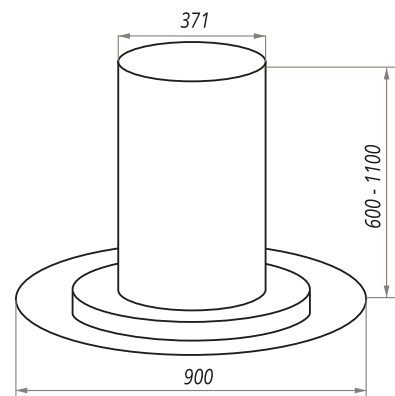

BERTA 90

- Тип: островная
- **Цвет:** нержавеющая сталь
- Управление: электронное
- Ширина, мм: 900
- Мощность мотора, Вт: 350
- Количество скоростей: 3
- Производительность, м3/ч: 1050
- Диаметр воздуховода, мм: 150
- Площадь кухни: до 40 м2
- Уровень шума, Дб: 46,5
- Освещение, Вт: галоген 4x20
- **В комплекте:** гофра D150мм, переходник с антивозвратным клапаном, кожух, инструкция на русском языке
- В опции: угольный фильтр CF160 - 2шт
- **Сделано в Китае**