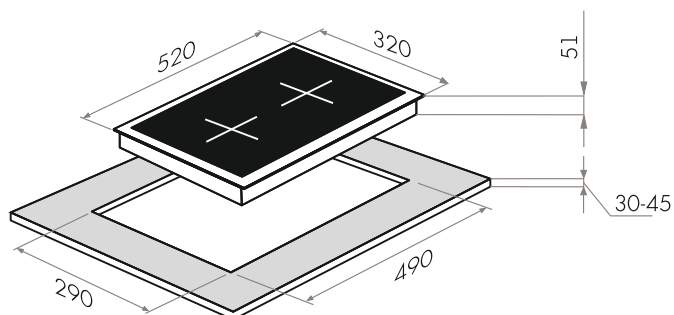

MGHS.32.73S

- Тип: газовая 30см
- Тип установки: независимая
- Управление: фронтальное, переключатели поворотные
- Нагревательный элемент: конфорка, 2шт
- Мощность конфорок, Вт.: 3000, 1000
- Макс.потребляемая мощность, Вт: 4000
- Материал исполнения: нержавеющая сталь
- **Особенности:** чугунные решетки, газ-контроль, электроподжиг автоматический, тяжелые цельнометаллические полнотелые ручки управления, итальянские горелки «SABAF», возможность работы от магистрального газа и газа в баллоне (тип G30)
- **Цвет:** нержавейка
- Габариты (ШхГхВ), мм: 320х520х51
- Размеры для встраивания (ШхГ), мм: 290х490
- **В комплекте:** 2 жиклера для баллонного газа, инструкция на русском языке
- **Сделано в Турции**