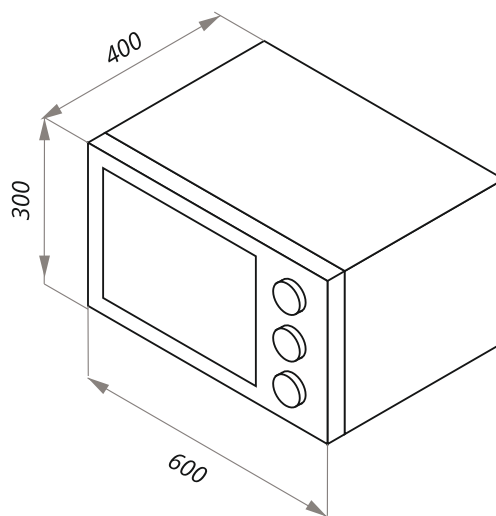

ЭЛЕКТРИЧЕСКИЕ МИНИ-ПЕЧИ

CEMOA.456.RIB

- Тип: электрическая мини-печь 60см
- Функции: 7
- Объём, л: 45
- Класс энергопотребления: A
- Макс. мощность, Вт: 1500
- Программатор: механический
- **Особенности:** гриль, термостат, таймер (90 мин), автоотключение, звуковой сигнал, эмаль лёгкой очистки, уплотнитель стеклянной дверцы, защитное крепление из металла для стекла, широкое термостойкое стекло, плотное крепление нагревательных элементов, нагревательные элементы из нерж. стали (нижний-скрытый), механизм легкого съема дверцы, индикатор термостата, индикатор режима конвекции
- **Комплектация:** решетка для гриля, прямоугольный противень, круглый противень
- **Цвет корпуса:** бежевый
- **Цвет фасада:** бежевый+стекло
- Габариты (ШхГхВ): 600х400х300
- **Сделано в Турции**