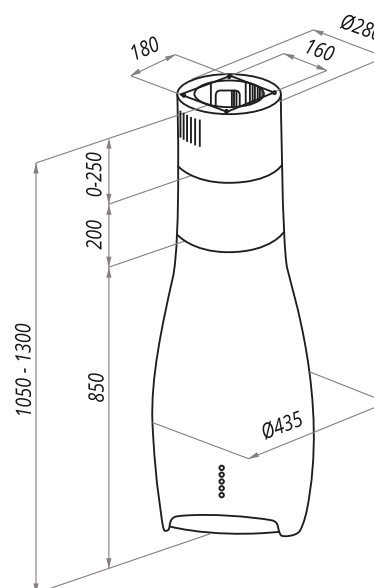

- Тип: островная
- **Цвет:** красный, черный, белый
- Управление: сенсорное
- Ширина, мм: 435
- Мощность мотора, Вт: 320
- Количество скоростей: 4
- Производительность, м³/ч: 1050
- Диаметр воздуховода, мм: 150
- Площадь кухни: до 40 м²
- Уровень шума, Дб: 51,8
- Освещение, Вт: светодиодная лента
- **В комплекте:** переходник, кожух, инструкция на русском языке
- В опции: угольный фильтр CF150C - 1шт
- **Сделано в Польше**