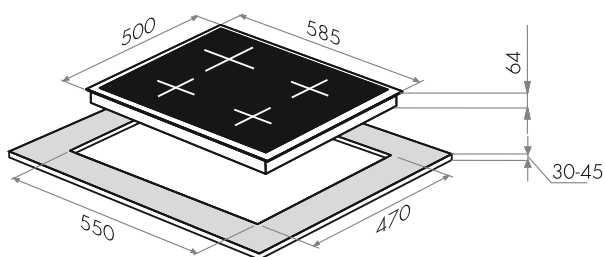

MGHEV.64.43RCC

- Тип: газовая 60см
- Тип установки: независимая
- Управление: фронтальное, переключатели поворотные
- Нагревательный элемент: конфорка, 4шт
- Мощность конфорок, Вт.: 2500, 1750, 1750, 1000
- Макс.потребляемая мощность, Вт: 7000
- Материал исполнения: металл + эмаль
- **Особенности:** чугунные решетки, газ-контроль, электроподжиг автоматический, WOK-горелка, тройное кольцо пламени, рустикальные ручки управления из высокопрочного термостойкого пластика, итальянские горелки «SABAF», возможность работы от магистрального газа и газа в баллоне (тип G30)
- **Цвет:** медь / фурнитура медь
- Габариты (ШхГхВ), мм: 585х500х64
- Размеры для встраивания (ШхГ), мм: 550х470
- **В комплекте:** 4 жиклера для баллонного газа, инструкция на русском языке
- **Сделано в Италии**