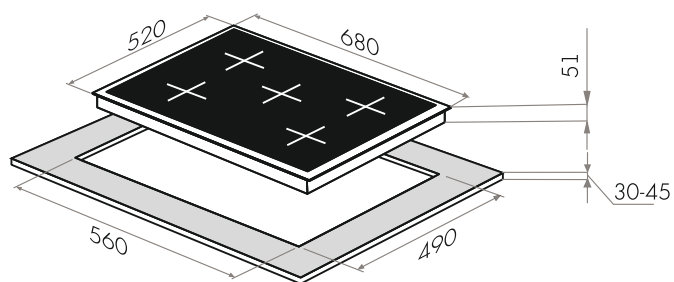

MGHG.75.21W (алюминиевая вставка)

- Тип: газовая 70см
- Тип установки: независимая
- Управление: фронтальное, переключатели поворотные
- Нагревательный элемент: конфорка, 5шт
- Мощность конфорок, Вт.: 3800, 3000, 1750, 1750, 1000
- Макс.потребляемая мощность, Вт: 11300
- Материал исполнения: стекло (Schott Германия)
- **Особенности:** чугунные решетки, газ-контроль, электроподжиг автоматический, WOK-горелка, тройное кольцо пламени, тяжелые цельнометаллические полнотелые ручки управления, итальянские горелки «SABAF», возможность работы от магистрального газа и газа в баллоне (тип G30)
- **Цвет:** белый + алюминиевая вставка
- Габариты (ШxГxВ), мм: 680x520x51
- Размеры для встраивания (ШxГ), мм: 560x490
- **В комплекте:** 5 жиклеров для баллонного газа, инструкция на русском языке
- В опции: подставка WOK, подставка под турку
- **Сделано в Турции**