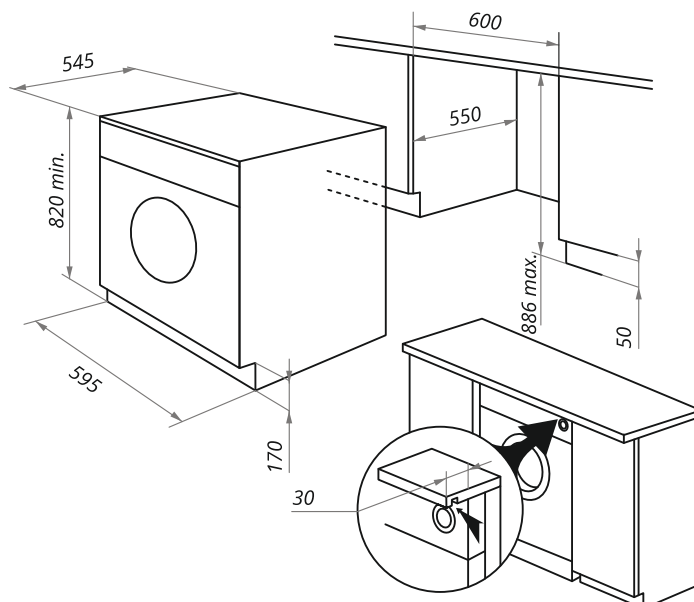

СТИРАЛЬНЫЕ МАШИНЫ

MBWM.1485W (с сушкой)

- Тип установки: полновстраиваемая 60см
- Управление: электронное с LCD дисплеем
- Количество режимов стирки: 15 (хлопок 90°C, 60°C, 40°C, джинсы, рубашки, антибактериальная стирка, шерсть, ручная стирка, цветная одежда, спортивная одежда, специальные ткани, экспресс программа 20' (35°C быстрая стирка), деликатная (холодная стирка), цикл ополаскивания, цикл отжима)
- Класс энергопотребления: A
- Класс эффективности отжима: A
- Класс эффективности стирки: A
- Максимальная загрузка белья для стирки / сушки, кг: 8/5
- Возможность стирки в холодной воде
- Отсрочка старта от 1 до 19 часов
- Время сушки, мин: 30-180
- Максимальная скорость вращения при отжиме, об/мин: 1400
- Диспенсер для жидких моющих средств
- Материал бака / барабана: экокARBон (стекловолокно) / нержавеющая сталь
- Электронная система балансировки загрузки
- Автоматическая блокировка дверцы
- Автовзвешивание
- Диаметр люка, см: 30
- Угол открытия люка: 90°
- Энергопотребление при стирке, кВт/ч: 1,02
- Энергопотребление при стирке и сушке, кВт/ч: 4,69
- Расход воды на цикл при стирке, л: 63
- Мощность подключения, Вт: 2100
- Уровень шума при стирке / при отжиме / при сушке, Дб: 52/77/62
- **Особенности:** система автоматического управления для экономии времени и затрат Easy Logic, специальная гидравлическая система экономии моющих средств Ecoball, самоочищающийся насос с функцией удержания мелких предметов, специальное антикоррозионное покрытие внутренних поверхностей, функция автоочистки, регулировка скорости оборотов, функция стирки без отжима, защита от перелива, система пеноподавления, защита от детей, защита при выключении электроэнергии, защита от высокого напряжения, защита от перегрева, регулируемые ножки.
- Выбор функций на LCD дисплее: отсрочка старта, выбор скорости отжима, предварительная стирка, турбо, экстрa полоскание, оставшееся время для завершения стирки.
- **В комплекте:** инструкция на русском языке
- **Цвет:** белый
- Габариты (ШxГxВ), мм: 595x545x820 - 880
- Размеры для встраивания (ШxВxГ), мм: 600x550x825 - 886
- **Сделано в Италии**