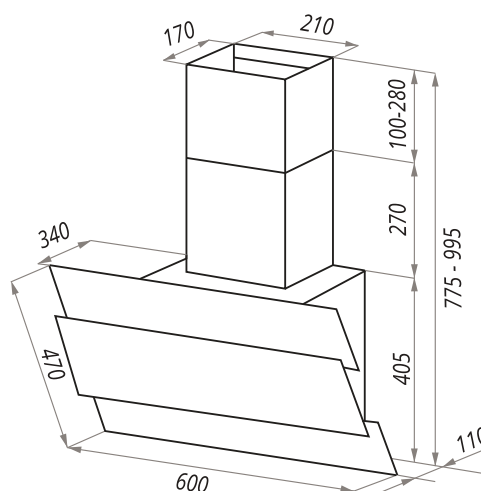

TOWER LUX

TOWER LUX ЧЕРНЫЙ •

TOWER LUX БЕЛЫЙ •

TOWER LUX БЕЖЕВЫЙ •

TOWER LUX ТЕМНО-БЕЖЕВЫЙ •

TOWER LUX 60

- Тип: настенная
- **Цвет:** черный, белый, бежевый, темно-бежевый
- Управление: сенсорное
- Ширина, мм: 600
- Мощность мотора, Вт: 190
- Количество скоростей: 3
- Производительность, м³/ч: 800
- Диаметр воздуховода, мм: 120
- Площадь кухни: до 35 м²
- Уровень шума, Дб: 46,5
- Освещение, Вт: галоген 2x20
- **В комплекте:** переходник, кожух, инструкция на русском языке
- В опции: угольный фильтр CF150C - 1шт
- **Сделано в Польше**