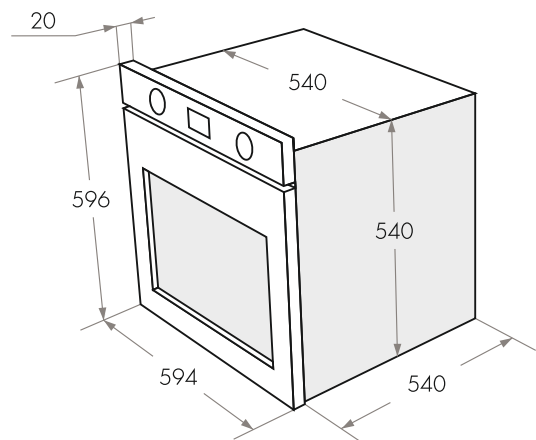

ДУХОВЫЕ ШКАФЫ МОДЕРН

CEOF.656B •

CEOF.656W •

CEOF.656I •

CEOF.656S1 •

CEOF.656B / 656W / 656I / 656S1

- Тип: электрический 60см
- Функции: 7
- Тип установки: независимый
- Объём, л: 65
- Класс энергопотребления: A
- Охлаждение: тангенциальное
- Механический таймер
- **Особенности:** съёмная дверца, панорамное внутреннее стекло дверцы Smart Eye, холодный фронт, эмаль лёгкой очистки, эргономичная дизайнерская ручка дверцы с отделкой из стекла в цвет духовки, ручки управления Push Pull из высокопрочного термостойкого пластика с накладками из нержавеющей стали
- **Комплектация:** 5-и уровневые хромированные боковые направляющие, двойное стекло дверцы, блокировка от детей
- 1 стандартный противень, 1 глубокий противень, 1 решетка
- **Цвет:** чёрное стекло, белое стекло, стекло «слоновая кость», нержавейка+стекло
- **Сделано в Турции**