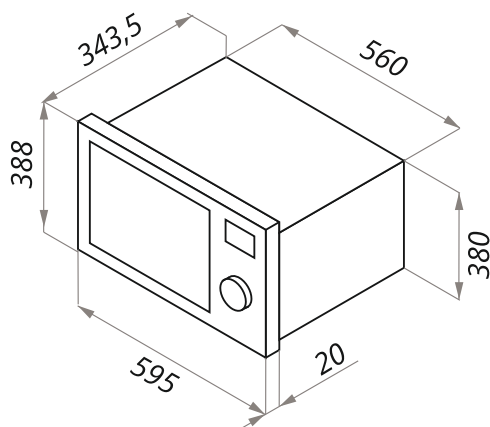

MBMO.20.2PGB

- Тип: встраиваемая
- Объем, л: 20
- Ширина, мм: 600
- Управление: механическое
- Входная мощность в режиме микроволн, Вт: 1 250
- Выходная мощность (микроволновая), Вт: 800
- Входная мощность в режиме гриля, Вт: 1 000
- Режимы работы: микроволны /гриль /комби (3 режима), размораживание по весу, таймер, стоп/сброс
- Диаметр стеклянной тарелки поворотного стола, мм: 245
- **Особенности:** гриль, звуковой сигнал, подсветка камеры, дверца навесная, открывание дверцы-кнопка
- **В комплекте:** вращающееся кольцо, стеклянная тарелка, решетка для гриля, инструкция на русском языке, комплект для установки (трафарет, зажим, болты, ориентир)
- **Цвет:** черный
- Габариты (ШxГxВ), мм: 595x343,5x388
- **Сделано в Китае**