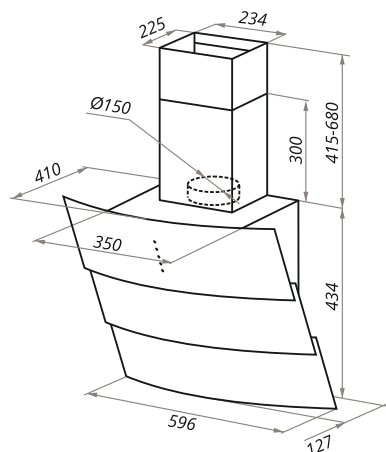

ORION 60

- Тип: настенная
- **Цвет:** черный
- Управление: сенсорное
- Ширина, мм: 600
- Мощность мотора, Вт: 350
- Количество скоростей: 4
- Производительность, м3/ч: 1270
- Диаметр воздуховода, мм: 120 - 150
- Площадь кухни: до 50 м2
- Уровень шума, Дб: 42
- Освещение, Вт: светодиодное 2x1,2
- **В комплекте:** переходник, кожух, ПДУ, инструкция на русском языке
- В опции: угольный фильтр "Универсальный" - 2шт
- **Сделано в Польше**