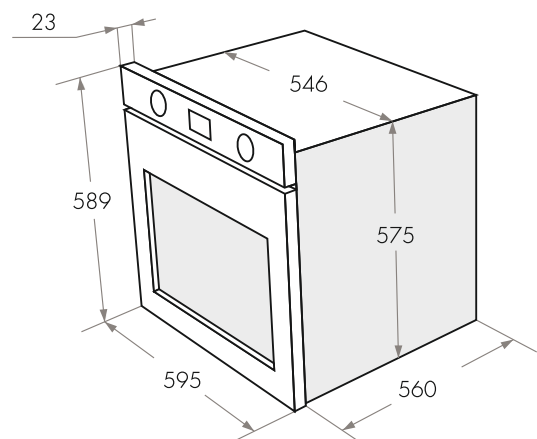

ДУХОВЫЕ ШКАФЫ МОДЕРН

MEOS.674S1 •

MEOS.674S2 •

MEOS.674S3 •

MEOS.674S1 / 674S2 / 674S3

- Тип: электрический 60см
- Тип установки: независимый
- Функции: 5
- Объем, л: 67
- Класс энергопотребления: A
- Охлаждение: тангенциальное
- Таймер: механический
- **Особенности:** съемная дверца, панорамное внутреннее стекло дверцы Smart Eye, холодный фронт, серая эмаль легкой очистки
- **Комплектация:** 5-ти уровневые хромированные боковые направляющие, ручки управления из высокопрочного термостойкого пластика, тройное стекло дверцы
- 1 стандартный противень, 1 глубокий противень, 1 решетка
- Опция - стеклянный противень из жаропрочного стекла (Schott Германия)
- **Цвет:** нержавейка + стекло
- **Сделано в Турции**