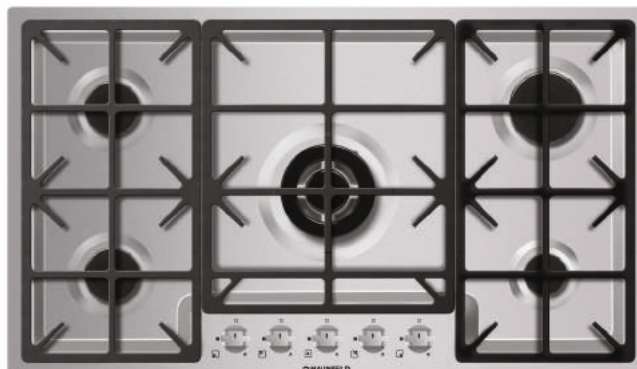

ПАНЕЛИ
ВАРОЧНЫЕ
ГАЗОВЫЕ

СЕРИЯ МОДЕРН

ГАЗОВЫЕ ПАНЕЛИ МОДЕРН

ВАРОЧНЫЕ ПАНЕЛИ ГАЗОВЫЕ 90 СМ

MGHS.95.72S

- Тип: газовая 90см
- Тип установки: независимая, вровень со столешницей
- Управление: фронтальное, переключатели поворотные
- Нагревательный элемент: конфорка, 5шт
- Мощность конфорок, Вт.: 3800, 3000, 1750, 1750, 1000
- Макс.потребляемая мощность, Вт: 11300
- Материал исполнения: нержавеющая сталь
- **Особенности:** чугунные решетки, газ-контроль, электроподжиг автоматический, WOK-горелка, тройное кольцо пламени, тяжелые цельнометаллические полнотелые ручки управления, итальянские горелки «SABAF», возможность работы от магистрального газа и газа в баллоне (тип G30)
- **Цвет:** нержавейка
- Габариты (ШxГxВ), мм: 880x510x78
- Размеры для встраивания (ШxГ), мм: 860x490
- **В комплекте:** 5 жиклеров для баллонного газа, инструкция на русском языке
- **Сделано в Турции**