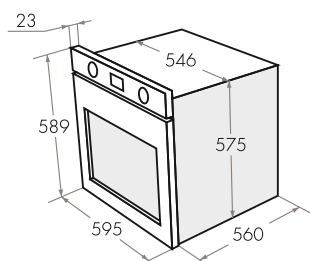

MGOGG.673RBG.TM

- Тип: газовый 60см
- Тип установки: независимый
- Функции: 4
- Объем, л: 67
- Охлаждение: тангенциальное
- Таймер: механический таймер с обратным отсчетом
- **Особенности:** полный газ-контроль, автоподжиг, конвекция, газовый гриль, внутреннее энергосберегающее стекло легко выдвигается и чистится, серая эмаль легкой очистки.
- **Возможность встраивания в полностью закрытое пространство.** Возможность работы гриля при закрытой дверце
- **Комплектация:** 5-ти уровневые хромированные боковые направляющие, телескопические направляющие Hettich, тяжелые цельнометаллические полнотелые рустикальные ручки управления и дверцы духовки (БРОНЗА), тройное стекло дверцы, переходники для разных типов газа в комплекте
- 1 стандартный противень, 1 глубокий противень, 1 решетка
- Опция - стеклянный противень из жаропрочного стекла (Schott Германия)
- **Цвет:** черное стекло / фурнитура матовое золото
- **Сделано в Турции**