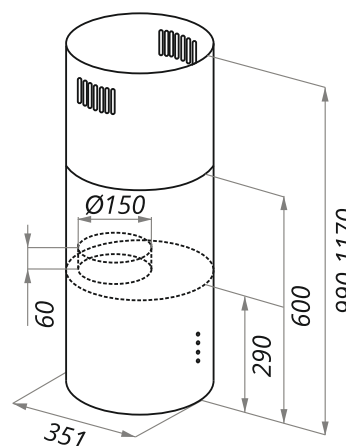

LEE LIGHT

LEE LIGHT (Isla) НЕРЖАВЕЮЩАЯ СТАЛЬ •

LEE LIGHT (Isla) БЕЛЫЙ •

LEE LIGHT (Isla) ЧЕРНЫЙ •

LEE LIGHT (Isla) 35

- Тип: островная
- **Цвет:** нержавеющая сталь, белый, черный
- Управление: электронное
- Ширина, мм: 351
- Мощность мотора, Вт: 350
- Количество скоростей: 3
- Производительность, м3/ч: 1050
- Диаметр воздуховода, мм: 150
- Площадь кухни: до 40 м2
- Уровень шума, Дб: 51,7
- Освещение, Вт: светодиодное 2x1
- **В комплекте:** переходник с антивозвратным клапаном, кожух, инструкция на русском языке
- В опции: угольный фильтр CF110 - 2шт
- **Сделано в Китае**