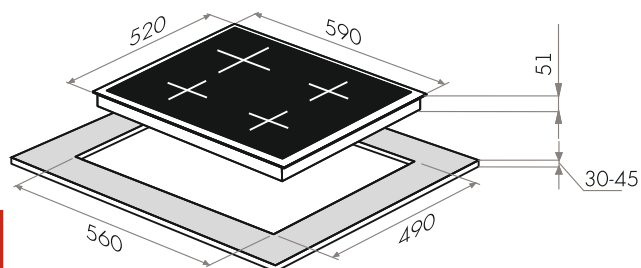

MGHG.64.76RIG

- Тип: газовая 60см
- Тип установки: независимая
- Управление: фронтальное, переключатели поворотные
- Нагревательный элемент: конфорка, 4шт
- Мощность конфорок, Вт.: 3800, 1750, 1750, 1000
- Макс.потребляемая мощность, Вт: 8300
- Материал исполнения: стекло (Schott Германия)
- **Особенности:** чугунные решетки, газ-контроль, электроподжиг автоматический, WOK-горелка, тройное кольцо пламени, тяжелые цельнометаллические полнотелые рустикальные ручки управления, итальянские горелки «SABAF», возможность работы от магистрального газа и газа в баллоне (тип G30)
- **Цвет:** черный / фурнитура матовое золото
- Габариты (ШxГxВ), мм: 590x520x51
- Размеры для встраивания (ШxГ), мм: 560x490
- **В комплекте:** 4 жиклера для баллонного газа, инструкция на русском языке
- **Сделано в Турции**