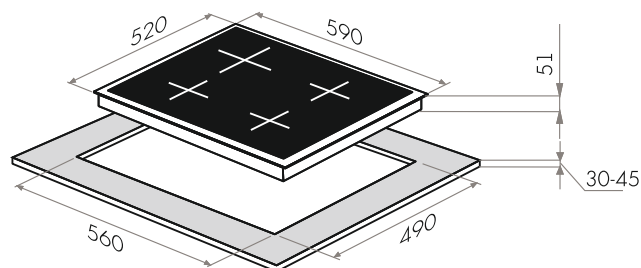

MGHG.64.76RIB

- Тип: газовая 60см
- Тип установки: независимая
- Управление: фронтальное, переключатели поворотные
- Нагревательный элемент: конфорка, 4шт
- Мощность конфорок, Вт.: 3800, 1750, 1750, 1000
- Макс.потребляемая мощность, Вт: 8300
- Материал исполнения: стекло (Schott Германия)
- **Особенности:** чугунные решетки, газ-контроль, электроподжиг автоматический, WOK-горелка, тройное кольцо пламени, тяжелые цельнометаллические полнотелые рустикальные ручки управления, итальянские горелки «SABAF», возможность работы от магистрального газа и газа в баллоне (тип G30)
- **Цвет:** бежевый / фурнитура бронза
- Габариты (ШxГxВ), мм: 590x520x51
- Размеры для встраивания (ШxГ), мм: 560x490
- **В комплекте:** 4 жиклера для баллонного газа, инструкция на русском языке
- **Сделано в Турции**