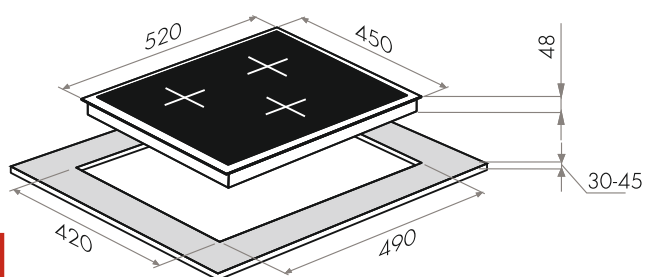

MVCE45.3HL.SZ-WH

- Тип: электрическая 45см
- Тип установки: независимая
- Управление: фронтальное, сенсорное
- Нагревательный элемент: Hi-Light, 3шт
- Мощность конфорок, Вт: 1800, 1800, 1200
- Макс. потребляемая мощность, Вт: 4800
- Материал исполнения: стеклокерамика (EuroKera Франция)
- **Особенности:** индикация ступени нагрева (от 0 до 9), таймер приготовления, индикаторы остаточного тепла, защита от перегрева, замок от детей, защита от выкипания, автоматическое отключение
- **Цвет:** белый
- Габариты (ШхГхВ), мм: 450x520x48
- Размеры для встраивания, мм: 420x490
- **В комплекте:** скребок, инструкция на русском языке
- **Сделано во Франции**