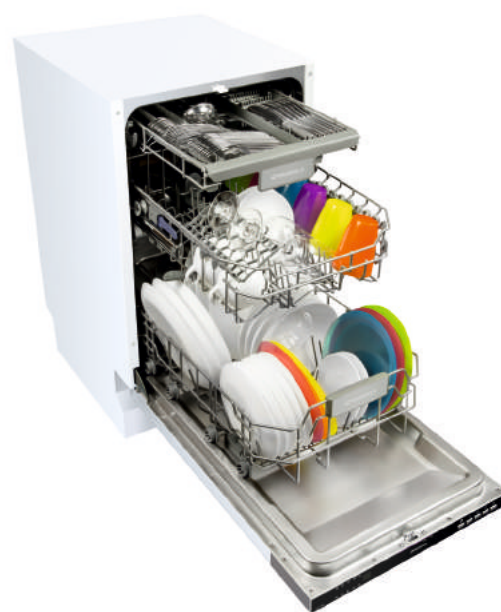

ПОСУДОМОЕЧНЫЕ МАШИНЫ

MLP-08B

- Тип установки: полновстраиваемая 45см
- Количество комплектов: 10
- Управление: электронное с цифровым дисплеем "Cold White"
- Количество программ: 7 (автоматическая, интенсивная, стандартная, эко, 90 минут, быстрая, половинная загрузка)
- Использование моющих средств "All in 1": есть
- Индикация "Луч на полу": есть
- Уровень шума, Дб: 47
- Максимальный расход воды за цикл, л: 9
- Класс энергопотребления: A++
- Класс мойки: A
- Класс сушки: A
- Энергопотребление за цикл, кВт/ч: 0,74
- Максимально потребляемая мощность, Вт: 2100
- **Особенности:** электронная панель управления, отсрочка старта 1-24, AQUA-STOP-система защиты от протечек воды, цифровая индикация режимов, сушка, две корзины для посуды (верхняя регулируемая по высоте), выдвижной лоток для столовых приборов, внутреннее освещение
- **Цвет:** нержавейка
- Габариты (ШхГхВ), мм: 445x550x815
- Размеры для встраивания (ШхГхВ), мм: 450x580x820
- **В комплекте:** инструкция на русском языке
- **Сделано в Китае**