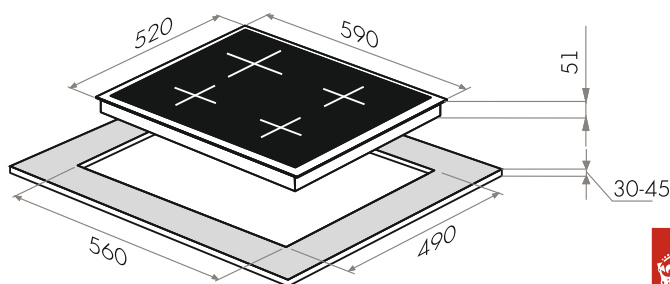

MGHG.64.22W (алюминиевая вставка)

- Тип: газовая 60см
- Тип установки: независимая
- Управление: фронтальное, переключатели поворотные
- Нагревательный элемент: конфорка, 4шт
- Мощность конфорок, Вт.: 3000, 1750, 1750, 1000
- Макс.потребляемая мощность, Вт: 7500
- Материал исполнения: стекло (Schott Германия)
- **Особенности:** чугунные решетки, газ-контроль, электроподжиг автоматический, WOK-горелка, тройное кольцо пламени, тяжелые цельнометаллические полнотелые ручки управления, итальянские горелки «SABAF», возможность работы от магистрального газа и газа в баллоне (тип G30)
- **Цвет:** белый + алюминиевая вставка
- Габариты (ШxГxВ), мм: 590x520x51
- Размеры для встраивания (ШxГ), мм: 560x490
- **В комплекте:** 4 жиклера для баллонного газа, инструкция на русском языке
- **Сделано в Турции**