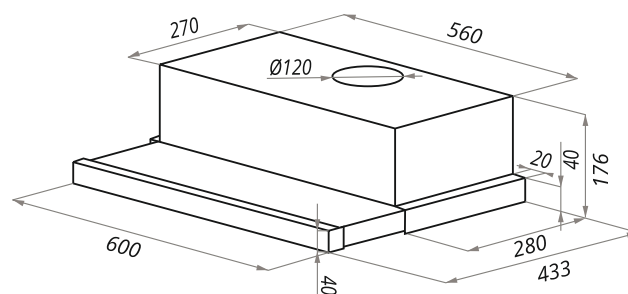

VS TOUCH 60

- Тип: встраиваемая
- **Цвет:** белый
- Управление: сенсорное
- Ширина, мм: 600
- Мощность мотора, Вт: 300
- Количество скоростей: 3
- Производительность, м3/ч: 750
- Диаметр воздуховода, мм: 120
- Площадь кухни: до 30 м2
- Уровень шума, Дб: 52
- Освещение, Вт: галоген 2x20
- **В комплекте:** переходник с антивозвратным клапаном, инструкция на русском языке
- В опции: угольный фильтр CF110 - 2шт
- **Сделано в Китае**