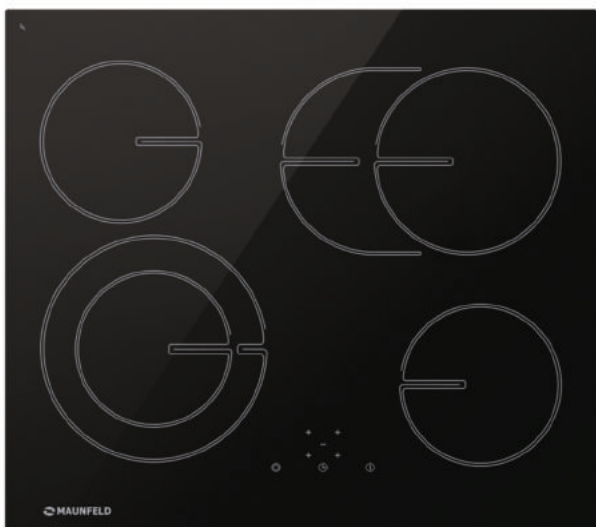

СТЕКЛОКЕРАМИЧЕСКИЕ ПАНЕЛИ