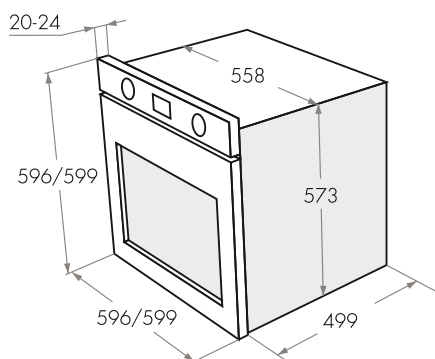

MEOXN.626RBGB.TA

- Тип: электрический 60см
- Тип установки: независимый
- Функции: 7
- Объем, л: 62
- Класс энергопотребления: А
- Охлаждение: тангенциальное
- Таймер: механический ретро-таймер
- **Особенности:** съемная дверца, панорамное внутреннее стекло дверцы Smart Eye, холодный фронт, будильник (сигнальный таймер), черная эмаль легкой очистки
- **Комплектация:** хромированные боковые направляющие, телескопические направляющие, тройное стекло дверцы, рустикальные ручки управления из высокопрочного термостойкого пластика и цельнометаллическая ручка дверцы духовки (БРОНЗА)
- 1 противень, 1 решетка
- **Цвет:** бежевый гранит / фурнитура бронза
- **Сделано в Италии**