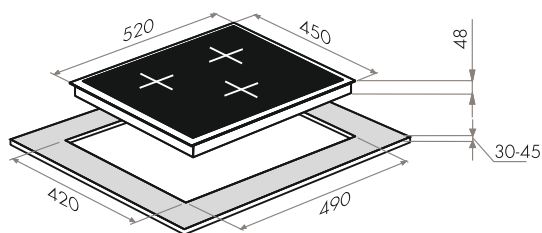

MVI45.3HZ.3BT-WH (индукция)

- Тип: электрическая 45см
- Тип установки: независимая
- Управление: фронтальное, сенсорное
- Нагревательный элемент: индукция, 3шт
- Мощность конфорок, Вт: 2300 (бустер до 3000), 1100 (бустер до 1400), 1100 (бустер до 1400)
- Макс. потребляемая мощность, Вт: 5800
- Материал исполнения: стеклокерамика (EuroKera Франция)
- **Особенности:** индикация ступени нагрева (от 0 до 9), таймер приготовления, таймер минутный, детектор диаметра посуды, индикатор остаточного тепла, замок от детей, блокировка всех элементов в случае мокрой поверхности, автоматическое отключение, скошенный передний край
- **Цвет:** белый
- Габариты (ШxГxВ), мм: 450x520x48
- Размеры для встраивания, мм: 420x490
- **В комплекте:** инструкция на русском языке
- **Сделано во Франции**