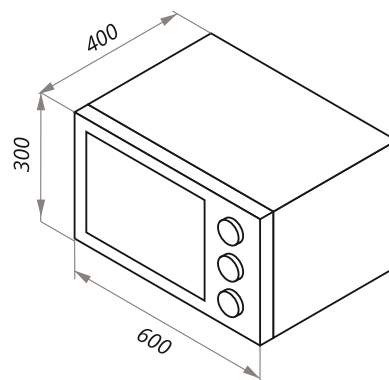

CEMOA.456.RBG

- Тип: электрическая мини-печь 60см
- Функции: 7
- Объём, л: 45
- Класс энергопотребления: A
- Макс. мощность, Вт: 1500
- Программатор: механический
- **Особенности:** гриль, термостат, таймер (90 мин), автоотключение, звуковой сигнал, эмаль лёгкой очистки, уплотнитель стеклянной дверцы, защитное крепление из металла для стекла, широкое термостойкое стекло, плотное крепление нагревательных элементов, нагревательные элементы из нерж. стали (нижний-скрытый), механизм легкого съема дверцы, индикатор термостата, индикатор режима конвекции
- **Комплектация:** решетка для гриля, прямоугольный противень, круглый противень
- **Цвет корпуса:** черный
- **Цвет фасада:** черный+стекло
- Габариты (ШхГхВ): 600х400х300
- **Сделано в Турции**