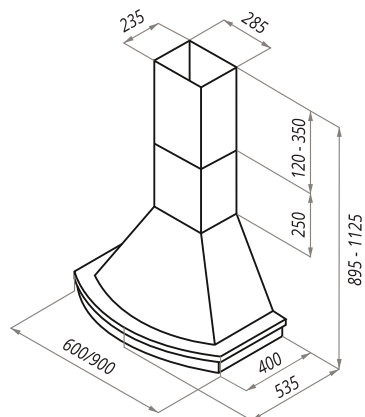

ВЫТЯЖКИ
РЕТРО

GRETТА (C)

GRETТА (C) 60/90

- Тип: настенная
- **Цвет:** бежевый
- Управление: ползунковое
- Ширина, мм: 600/900
- Мощность мотора, Вт: 270
- Количество скоростей: 4
- Производительность, м³/ч: 1050
- Диаметр воздуховода, мм: 120 - 150
- Площадь кухни: до 40 м²
- Уровень шума, Дб: 46,5
- Освещение, Вт: галоген 1x28
- **В комплекте:** переходник, кожух, инструкция на русском языке
- В опции: угольный фильтр CF120C - 1шт / CF150C - 2шт
- **Сделано в Польше**