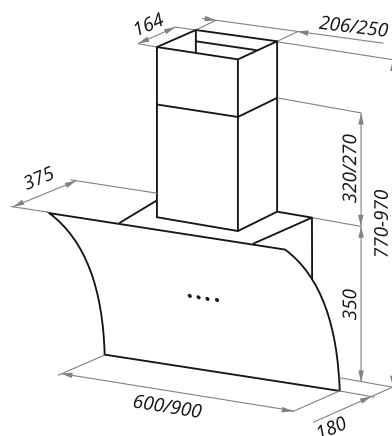

BLAST PUSH 60/90

- Тип: настенная
- **Цвет:** черный, белый
- Управление: кнопочное
- Ширина, мм: 600/900
- Мощность мотора, Вт: 240
- Количество скоростей: 3
- Производительность, м³/ч: 1050
- Диаметр воздуховода, мм: 120
- Площадь кухни: до 40 м²
- Уровень шума, Дб: 48
- Освещение, Вт: светодиодное 2x3
- **В комплекте:** переходник, кожух, инструкция на русском языке
- В опции: угольный фильтр CF150C - 1шт/2шт
- **Сделано в Польше**