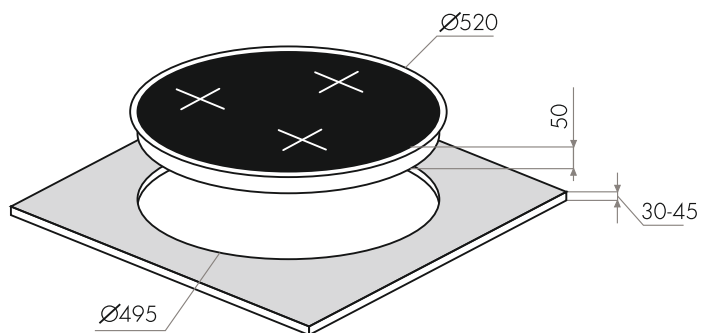

MGHG.53.19B

- Тип: газовая 52см
- Тип установки: независимая
- Управление: фронтальное, переключатели поворотные
- Нагревательный элемент: конфорка, 3шт
- Мощность конфорок, Вт.: 3000, 1750, 1000
- Макс.потребляемая мощность, Вт: 5750
- Материал исполнения: стекло (Schott Германия)
- **Особенности:** чугунные решетки, газ-контроль, электроподжиг автоматический, тройное кольцо пламени, тяжелые цельнометаллические полнотелые ручки управления, итальянские горелки «SABAF», возможность работы от магистрального газа и газа в баллоне (тип G30)
- **Цвет:** черный
- Габариты (ШxГxВ), мм: 520x520x50
- Размеры для встраивания (ШxГ), мм: 495x495
- **В комплекте:** 3 жиклера для баллонного газа, инструкция на русском языке
- **Сделано в Турции**