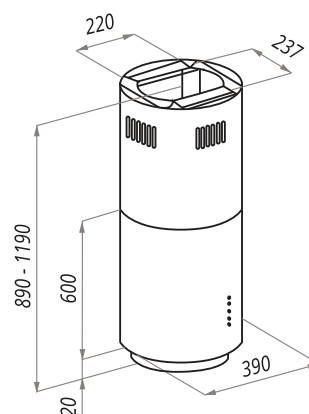

NENE

NENE 40

- Тип: островная
- **Цвет:** нержавеющая сталь
- Управление: электронное
- Ширина, мм: 390
- Мощность мотора, Вт: 270
- Количество скоростей: 4
- Производительность, м3/ч: 1050
- Диаметр воздуховода, мм: 150
- Площадь кухни: до 40 м2
- Уровень шума, Дб: 49
- Освещение, Вт: галоген 2x20
- **В комплекте:** переходник 150/120, кожух, инструкция на русском языке
- В опции: угольный фильтр CF150C - 1шт
- **Сделано в Польше**