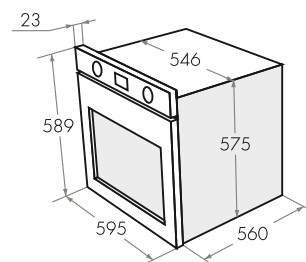

MEOFG.676RIB.TR / RIB.TRS

- Тип: электрический 60см
- Тип установки: независимый
- Функции: 7
- Объем, л: 67
- Класс энергопотребления: A
- Охлаждение: тангенциальное
- Таймер: механический ретро-таймер
- **Особенности:** съемная дверца, панорамное внутреннее стекло дверцы Smart Eye, плавное закрытие дверцы (кроме модели MEOFE.676RIB.TRS), холодный фронт, серая эмаль легкой очистки
- **Комплектация:** хромированные боковые направляющие, телескопические направляющие (кроме модели MEOFE.676RIB.TRS), тройное стекло дверцы, доводчик дверцы (кроме модели MEOFE.676RIB.TRS), тяжелые цельнометаллические полнотельные рустикальные ручки управления и дверцы духовки (БРОНЗА)
- 1 стандартный противень (кроме модели MEOFE.676RIB.TRS), 1 глубокий противень, 1 решетка
- Опция - стеклянный противень из жаропрочного стекла (Schott Германия)
- **Цвет:** бежевое стекло / фурнитура бронза
- **Сделано в Турции**