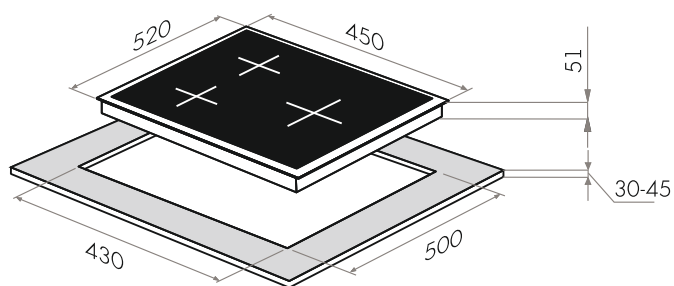

ГАЗОВЫЕ ПАНЕЛИ РЕТРО

MGHE.43.71RBB / MGHE.43.71RIB / MGHE.43.71RCC

- Тип: газовая 45см
- Тип установки: независимая
- Управление: фронтальное, переключатели поворотные
- Нагревательный элемент: конфорка, 3шт
- Мощность конфорок, Вт.: 2500, 1750, 1000
- Материал исполнения: металл+эмаль
- **Особенности:** чугунные решетки, газ-контроль, электроподжиг автоматический, WOK-горелка, тройное кольцо пламени, тяжелые цельнометаллические полнотельные ручки управления, итальянские горелки «SABAF», возможность работы от магистрального газа и газа в баллоне (тип G30)
- **Цвет:** антрацит / фурнитура бронза; бежевый / фурнитура бронза; медь / фурнитура медь
- Габариты (ШxГxВ), мм: 450x520x51
- Размеры для встраивания (ШxГ), мм: 430x500
- **В комплекте:** 3 жиклера для баллонного газа, инструкция по эксплуатации на русском языке
- **Сделано в Турции**