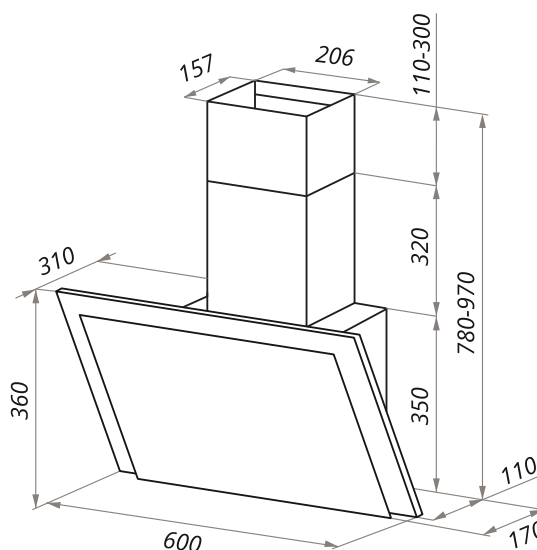

TOWER TOUCH

TOWER TOUCH БЕЛЫЙ •

TOWER TOUCH ЧЕРНЫЙ •

TOWER TOUCH ЧЕРНЫЙ / БЕЛЫЙ •

TOWER TOUCH 60

- Тип: настенная
- **Цвет:** белый, черный, черный+белый
- Управление: сенсорное
- Ширина, мм: 600
- Мощность мотора, Вт: 190
- Количество скоростей: 3
- Производительность, м³/ч: 680
- Диаметр воздуховода, мм: 120
- Площадь кухни: до 25 м²
- Уровень шума, Дб: 51
- Освещение, Вт: светодиодное 2x3
- **В комплекте:** переходник, кожух, инструкция на русском языке
- В опции: угольный фильтр
- **Сделано в Польше**