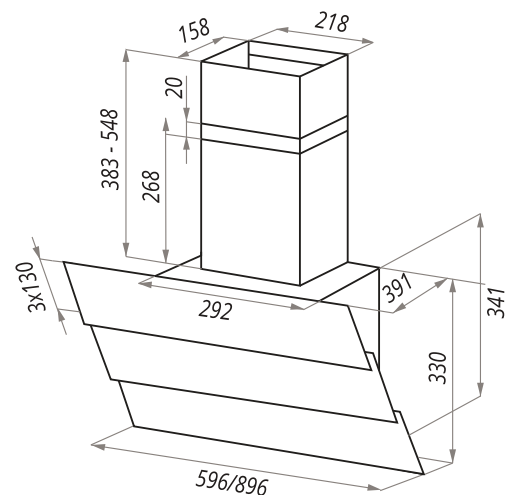

CASCADA TRIO

CASCADA TRIO БЕЛЫЙ •

CASCADA TRIO БЕЖЕВЫЙ •

CASCADA TRIO ТЕМНО-БЕЖЕВЫЙ •

CASCADA TRIO ЧЕРНЫЙ •

CASCADA TRIO 60/90

- Тип: настенная
- **Цвет:** белый, бежевый, темно-бежевый, черный
- Управление: кнопочное
- Ширина, мм: 600/900
- Мощность мотора, Вт: 180
- Количество скоростей: 3
- Производительность, м3/ч: 620
- Диаметр воздуховода, мм: 100 / 90x90
- Площадь кухни: до 20 м2
- Уровень шума, Дб: 54
- Освещение, Вт: галоген 2x35
- **В комплекте:** переходник, кожух, инструкция на русском языке
- В опции: угольный фильтр «Универсальный» - 2шт
- **Сделано в Польше**