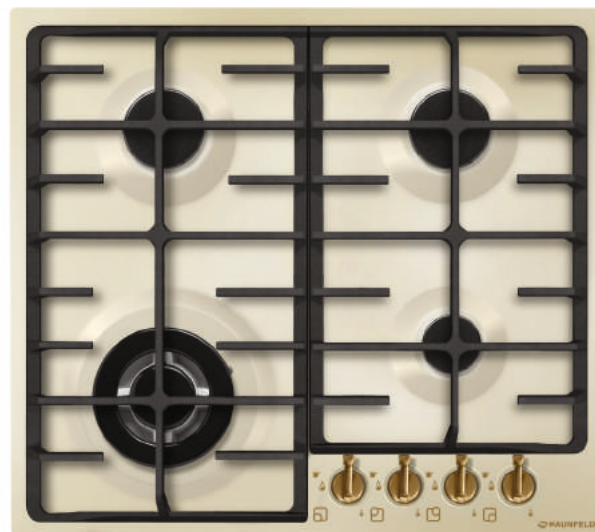

ГАЗОВЫЕ ПАНЕЛИ РЕТРО

ВАРОЧНЫЕ ПАНЕЛИ ГАЗОВЫЕ 60 CM