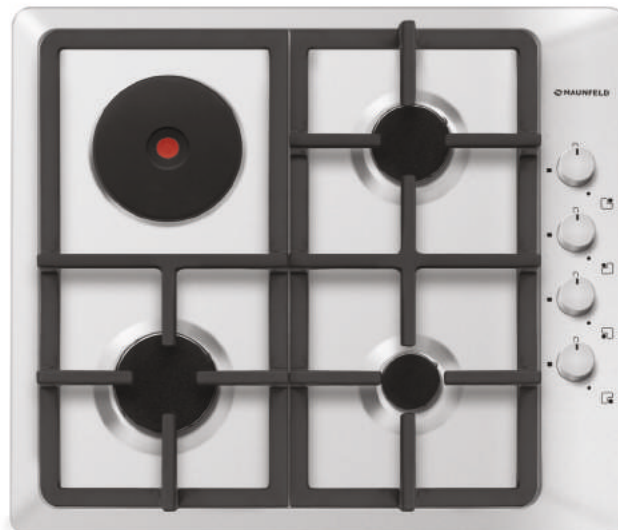

КОМБИНИРОВАННЫЕ ПАНЕЛИ

ВАРОЧНЫЕ ПАНЕЛИ КОМБИНИРОВАННЫЕ 60 CM

МЕНЕ.64.97W / 97B / 97Br

- Тип: комбинированная (электрическая + газовая) 60см
- Тип установки: независимая
- Управление: боковое, переключатели поворотные
- Нагревательный элемент: конфорка, 4шт (3 газовые, 1 электрическая EGO)
- Мощность конфорок, Вт.: газовые 3000, 1750, 1000, электрические 1500
- Макс. потребляемая мощность, Вт: газовые 5750, электрические 1500
- Материал исполнения: металл + эмаль
- **Особенности:** конфорка чугунная быстрого нагрева, 6 уровней мощности, круглые ручки управления из высокопрочного термостойкого пластика, индикатор включения, чугунные решетки, газ-контроль, электроподжиг автоматический, возможность работы от магистрального газа и газа в баллоне (тип G30)
- **Цвет:** белый, черный, коричневый
- Габариты (ШxГxВ), мм: 590x520x51
- Размеры для встраивания (ШxГ), мм: 560x490
- **В комплекте:** 3 жиклера, инструкция на русском языке
- В опции: подставка под турку
- **Сделано в Турции**