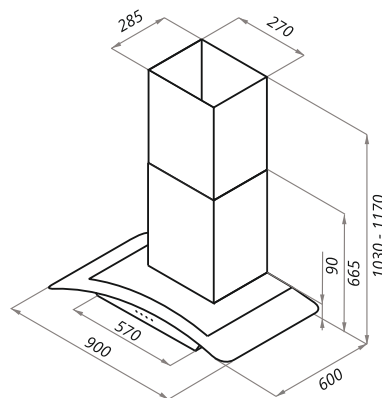

ANCONA PLUS A (Isla) 90

- Тип: островная
- **Цвет:** нержавеющая сталь
- Управление: электронное
- Ширина, мм: 900
- Мощность мотора, Вт: 350
- Количество скоростей: 3
- Производительность, м3/ч: 1050
- Диаметр воздуховода, мм: 150
- Площадь кухни: до 40 м2
- Уровень шума, Дб: 51,7
- Освещение, Вт: галоген 4x20
- **В комплекте:** переходник, кожух, инструкция на русском языке
- В опции: угольный фильтр CF120
- **Сделано в Китае**