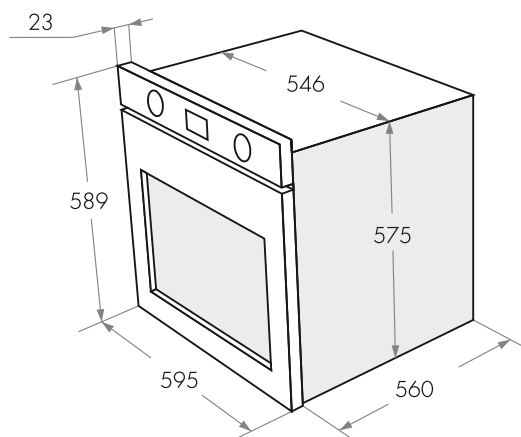

ДУХОВЫЕ ШКАФЫ МОДЕРН

MEOS.674B •

MEOS.674W •

MEOS.674I •

MEOS.674I(D) •

MEOS.674B / 674W / 674I / 674I(D)

- Тип: электрический 60см
- Тип установки: независимый
- Функции: 5
- Объем, л: 67
- Класс энергопотребления: А
- Охлаждение: тангенциальное
- Таймер: механический
- **Особенности:** съемная дверца, панорамное внутреннее стекло дверцы Smart Eye, холодный фронт, серая эмаль легкой очистки
- **Комплектация:** 5-ти уровневые хромированные боковые направляющие, ручки управления из высокопрочного термостойкого пластика, тройное стекло дверцы
- 1 стандартный противень, 1 глубокий противень, 1 решетка
- Опция - стеклянный противень из жаропрочного стекла (Schott Германия)
- **Цвет:** черное стекло, белое стекло, бежевое стекло, темно-бежевое стекло
- **Сделано в Турции**