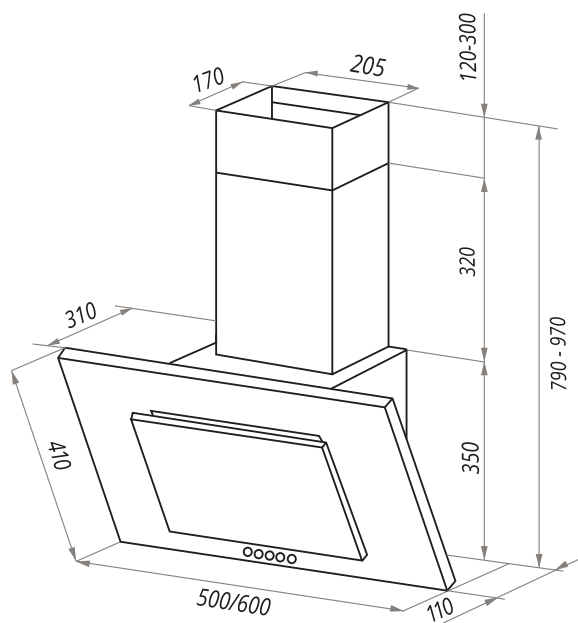

TOWER (C)

TOWER (C) 50/60

- Тип: настенная
- **Цвет:** белый, черный, нержавеющая сталь, бежевый, темно-бежевый
- Управление: кнопочное
- Ширина, мм: 500/600
- Мощность мотора, Вт: 180
- Количество скоростей: 3
- Производительность, м³/ч: 650
- Диаметр воздуховода, мм: 120
- Площадь кухни: до 20 м²
- Уровень шума, Дб: 54
- Освещение, Вт: галоген 2x20
- **В комплекте:** переходник, кожух, инструкция на русском языке
- В опции: угольный фильтр CF150C - 1 шт
- **Сделано в Польше**