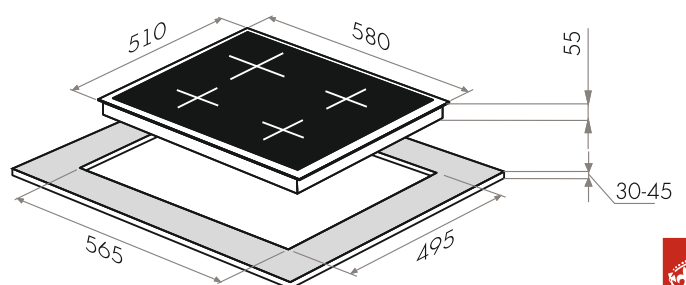

CGHE.64.3EB/G

- Тип: газовая 60см
- Тип установки: независимая
- Управление: фронтальное, переключатели поворотные
- Нагревательный элемент: конфорка, 4шт
- Мощность конфорок, Вт.: 3300, 1610, 1610, 890
- Макс. потребляемая мощность, Вт: 7410
- Материал исполнения: металл+эмаль
- **Особенности:** эмалированные решетки ZENIYA, газ-контроль, электроподжиг автоматический, ручки управления из высокопрочного термостойкого пластика с накладками из нержавеющей стали, итальянские горелки "SABAF", возможность работы от магистрального газа и газа в баллоне (тип G30)
- **Цвет:** черный
- Габариты (ШxГxВ), мм: 580x510x55
- Размеры для встраивания (ШxГ), мм: 565x495
- **В комплекте:** 4 жиклера для баллонного газа, инструкция по эксплуатации на русском языке
- **Сделано в Турции**