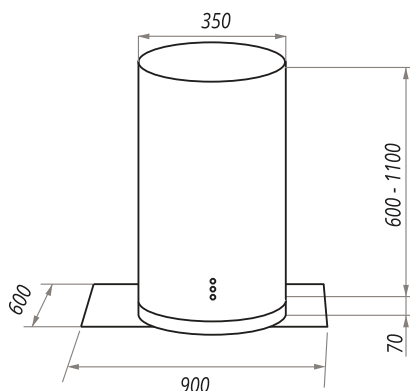

BERTA PLUS 90

- Тип: островная
- **Цвет:** нержавеющая сталь
- Управление: электронное
- Ширина, мм: 900
- Мощность мотора, Вт: 510
- Количество скоростей: 3
- Производительность, м3/ч: 1270
- Диаметр воздуховода, мм: 150
- Площадь кухни: до 50 м2
- Уровень шума, Дб: 46,5
- Освещение, Вт: светодиодное 3x1
- **В комплекте:** гофра D150мм, переходник с антивозвратным клапаном, кожух, инструкция на русском языке
- **Сделано в Китае**