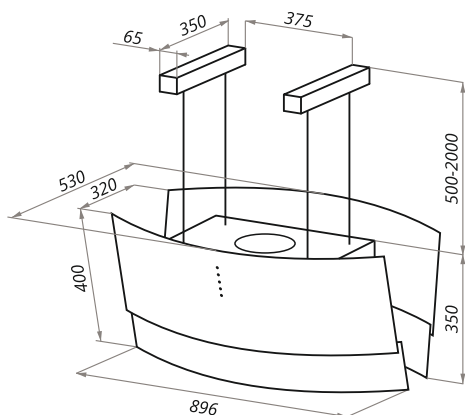

CLIMB (Isla) 90

- Тип: островная
- **Цвет:** бежевый, черный
- Управление: сенсорное
- Ширина, мм: 900
- Мощность мотора, Вт: 350
- Количество скоростей: 4
- Производительность, м3/ч: 1270
- Диаметр воздуховода, мм: 120 - 150
- Площадь кухни: до 50 м2
- Уровень шума, Дб: 42
- Освещение, Вт: светодиодное 2x3
- **В комплекте:** переходник, инструкция на русском языке
- В опции: угольный фильтр "Универсальный" - 2шт
- **Сделано в Польше**