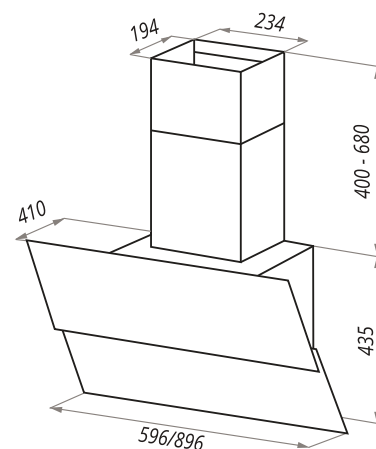

PLYM LIGHT 60/90

- Тип: настенная
- **Цвет:** белый, черный
- Управление: кнопочное
- Ширина, мм: 600/900
- Мощность мотора, Вт: 180
- Количество скоростей: 3
- Производительность, м³/ч: 620
- Диаметр воздуховода, мм: 100 / 90x90
- Площадь кухни: до 20 м²
- Уровень шума, Дб: 54
- Освещение, Вт: галоген 2x35
- **В комплекте:** переходник, кожух, инструкция на русском языке
- В опции: угольный фильтр "Универсальный" - 1шт
- **Сделано в Польше**