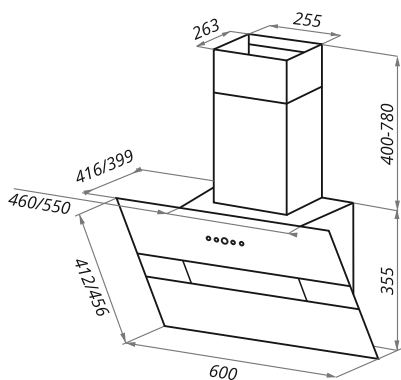

MERSEY 90

- Тип: настенная
- **Цвет:** черный
- Управление: сенсорное
- Ширина, мм: 900
- Мощность мотора, Вт: 350
- Количество скоростей: 3
- Производительность, м3/ч: 1050
- Диаметр воздуховода, мм: 150
- Площадь кухни: до 40 м2
- Уровень шума, Дб: 46,5
- Освещение, Вт: светодиодное 2x2
- **В комплекте:** кожух, переходник с антивозвратным клапаном, инструкция на русском языке
- В опции: угольный фильтр CF110 - 2шт
- **Сделано в Китае**