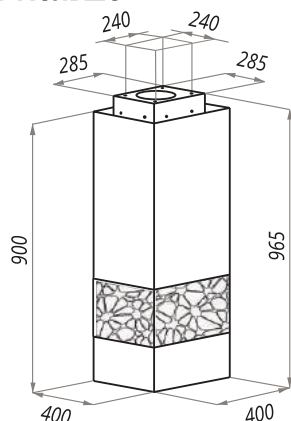

WEAR 40

- Тип: островная
- **Цвет:** черный
- Управление: сенсорное
- Ширина, мм: 400
- Мощность мотора, Вт: 270
- Количество скоростей: 4
- Производительность, м3/ч: 1050
- Диаметр воздуховода, мм: 150
- Площадь кухни: до 40 м2
- Уровень шума, Дб: 49
- Освещение, Вт: светодиодное 4x3 + подсветка витража
- **В комплекте:** переходник 150/120, инструкция на русском языке
- В опции: угольный фильтр CF150C - 1шт
- **Сделано в Польше**