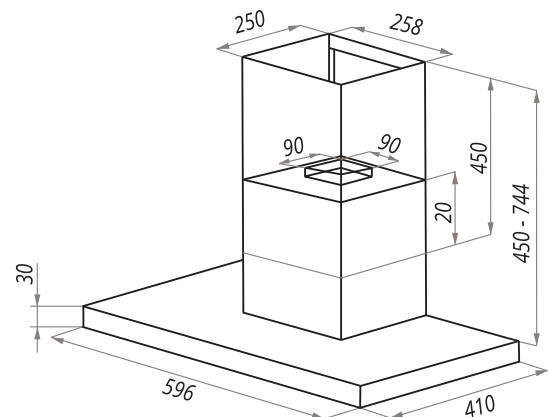

BRENT 60

- Тип: настенная
- **Цвет:** белый, черный, сатин
- Управление: кнопочное
- Ширина, мм: 600
- Мощность мотора, Вт: 180
- Количество скоростей: 3
- Производительность, м³/ч: 620
- Диаметр воздуховода, мм: 150
- Площадь кухни: до 20 м²
- Уровень шума, Дб: 54
- Освещение, Вт: галоген 2x35
- **В комплекте:** переходник, кожух, инструкция на русском языке
- В опции: угольный фильтр "Универсальный" - 2шт
- **Сделано в Польше**