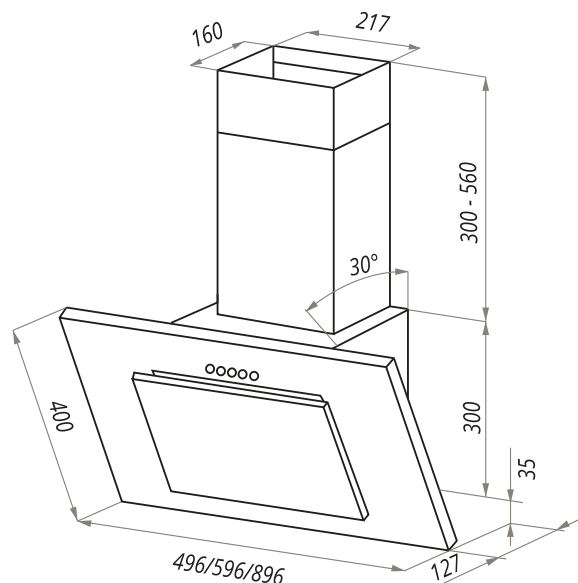

TOWER G / TOWER LIGHT

TOWER G; TOWER LIGHT БЕЛЫЙ •

TOWER G; TOWER LIGHT ЧЕРНЫЙ •

TOWER G НЕРЖАВЕЮЩАЯ СТАЛЬ •

TOWER G 50/60/90 TOWER LIGHT 50/60

- Тип: настенная
- **Цвет:** белый, черный, нержавеющая сталь (только для модели TOWER G)
- Управление: кнопочное
- Ширина, мм: 500/600/900 (только для модели TOWER G)
- Мощность мотора, Вт: 180 (для модели TOWER G)
- Мощность мотора, Вт: 150 (для модели TOWER LIGHT)
- Количество скоростей: 3
- Производительность, м³/ч: 650 (для модели TOWER G)
- Производительность, м³/ч: 470 (для модели TOWER LIGHT)
- Диаметр воздуховода, мм: 120 / 90x90
- Площадь кухни: до 20 м²
- Уровень шума, Дб: 54 (для модели TOWER G)
- Уровень шума, Дб: 51 (для модели TOWER LIGHT)
- Освещение, Вт: галоген 2x35
- **В комплекте:** переходник, кожух, инструкция на русском языке
- В опции: угольный фильтр "Универсальный" - 2шт (для модели TOWER G); 1шт (для модели TOWER LIGHT)
- **Сделано в Польше**