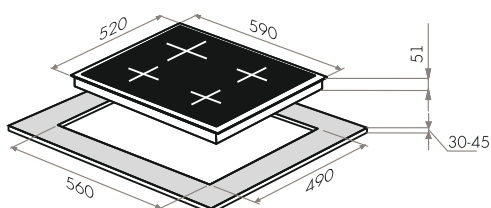

МЕНЕ.64.98W / 98B / 98Br

- Тип: комбинированная (электрическая + газовая) 60см
- Тип установки: независимая
- Управление: боковое, переключатели поворотные
- Нагревательный элемент: конфорка, 4шт (2 газовые, 2 электрические EGO)
- Мощность конфорок, Вт.: газовые 1750, 1000, электрические 1500, 1500
- Макс. потребляемая мощность, Вт: газовые 2750, электрические 3000
- Материал исполнения: металл + эмаль
- **Особенности:** конфорки чугунные быстрого и среднего нагрева, 6 уровней мощности, круглые ручки управления из высокопрочного термостойкого пластика, индикатор включения, чугунные решетки, газ-контроль, электроподжиг автоматический, возможность работы от магистрального газа и газа в баллоне (тип G30)
- **Цвет:** белый, черный, коричневый
- Габариты (ШxГxВ), мм: 590x520x51
- Размеры для встраивания (ШxГ), мм: 560x490
- **В комплекте:** 2 жиклера, инструкция на русском языке
- В опции: подставка под турку
- **Сделано в Турции**