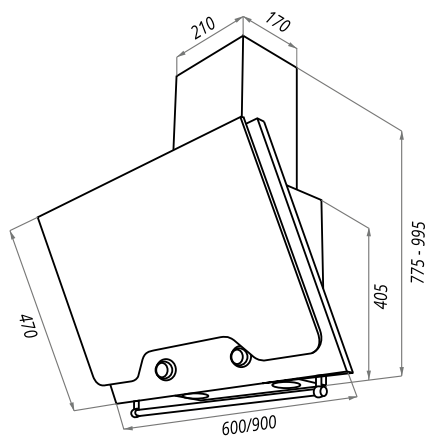

RETRO QUADR 60/90

- Тип: настенная
- **Цвет:** черный
- Управление: механическое
- Ширина, мм: 600/900
- Мощность мотора, Вт: 240
- Количество скоростей: 3
- Производительность, м³/ч: 950
- Диаметр воздуховода, мм: 150
- Площадь кухни: до 35 м²
- Уровень шума, Дб: 48
- Освещение, Вт: светодиодное 2x3
- **В комплекте:** переходник 120/150мм, кожух, рейлинг, инструкция на русском языке
- В опции: угольный фильтр CF120С - 1/2шт
- **Сделано в Польше**