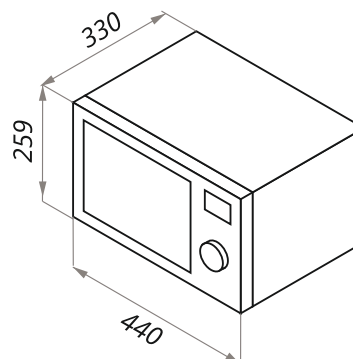

MFSMO.20.7SGW

- Тип: отдельно стоящая
- Объем, л: 20
- Ширина, мм: 440
- Управление: электронное
- Входная мощность в режиме микроволн, Вт: 1 150
- Выходная мощность (микроволновая), Вт: 700
- Режимы работы: микроволны, ступенчатый, быстрое приготовление, память, размораживание по весу/по времени, таймер приготовления, быстрое приготовление, попкорн, картошка, пицца, замороженные овощи, напитки, ужин, функция запроса, функция уточнения, стоп/сброс/старт +30с
- Диаметр стеклянной тарелки поворотного стола, мм: 255
- **Особенности:** защитная блокировка от детей, дисплей, таймер, часы, открытие дверцы в любом режиме, звуковой сигнал, подсветка камеры, дверца навесная, открывание дверцы - кнопка
- **В комплекте:** вращающееся кольцо, стеклянная тарелка, инструкция на русском языке
- **Цвет:** белое стекло+планка из нержавеющей стали
- Габариты (ШxГxВ), мм: 440x330x259
- **Сделано в Китае**