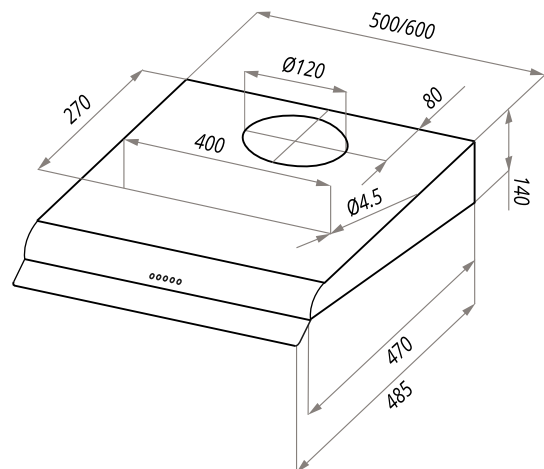

MPC

MPC БЕЛЫЙ •

MPC ЧЕРНЫЙ •

MPC КОРИЧНЕВЫЙ •

MPC НЕРЖАВЕЮЩАЯ СТАЛЬ •

MPC 50/60

- Тип: настенная
- **Цвет:** белый, черный, коричневый, нержавеющая сталь
- Управление: ползунковое
- Ширина, мм: 500/600
- Мощность мотора, Вт: 140
- Количество скоростей: 3
- Производительность, м³/ч: 420
- Диаметр воздуховода, мм: 120
- Площадь кухни: до 12 м²
- Уровень шума, Дб: 48
- Освещение, Вт: галоген 1x28
- **В комплекте:** переходник с антивозвратным клапаном, инструкция на русском языке
- В опции: угольный фильтр CF170C - 1шт
- **Сделано в Польше**