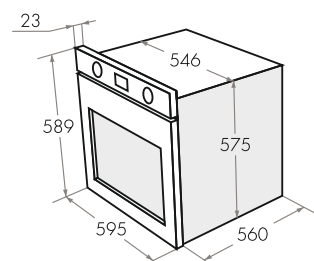

MGOGG.673RIB.TM

- Тип: газовый 60см
- Тип установки: независимый
- Функции: 4
- Объем, л: 67
- Охлаждение: тангенциальное
- Таймер: механический таймер с обратным отсчетом
- **Особенности:** полный газ-контроль, автоподжиг, конвекция, газовый гриль, внутреннее энергосберегающее стекло легко выдвигается и чистится, серая эмаль легкой очистки.
- **Возможность встраивания в полностью закрытое пространство.** Возможность работы гриля при закрытой дверце
- **Комплектация:** 5-ти уровневые хромированные боковые направляющие, телескопические направляющие Hettich, тяжелые цельнометаллические полнотелые рустикальные ручки управления и дверцы духовки (БРОНЗА), тройное стекло дверцы, переходники для разных типов газа в комплекте
- 1 стандартный противень, 1 глубокий противень, 1 решетка
- Опция - стеклянный противень из жаропрочного стекла (Schott Германия)
- **Цвет:** бежевое стекло / фурнитура бронза
- **Сделано в Турции**