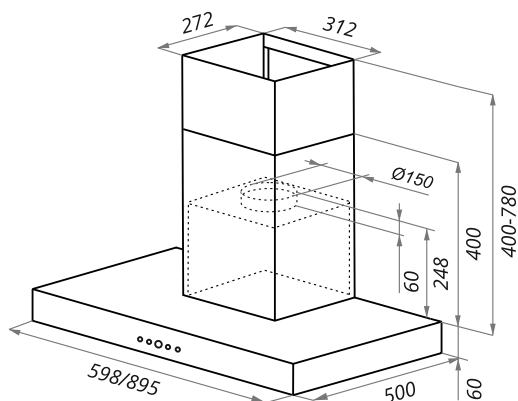

NORFOLK 60/90

- Тип: настенная
- **Цвет:** нержавеющая сталь + черный
- Управление: сенсорное
- Ширина, мм: 600/900
- Мощность мотора, Вт: 350
- Количество скоростей: 3
- Производительность, м3/ч: 1050
- Диаметр воздуховода, мм: 150
- Площадь кухни: до 40 м2
- Уровень шума, Дб: 51
- Освещение, Вт: светодиодное 2x2
- **В комплекте:** переходник, кожух, инструкция по эксплуатации на русском языке
- **Сделано в Китае**