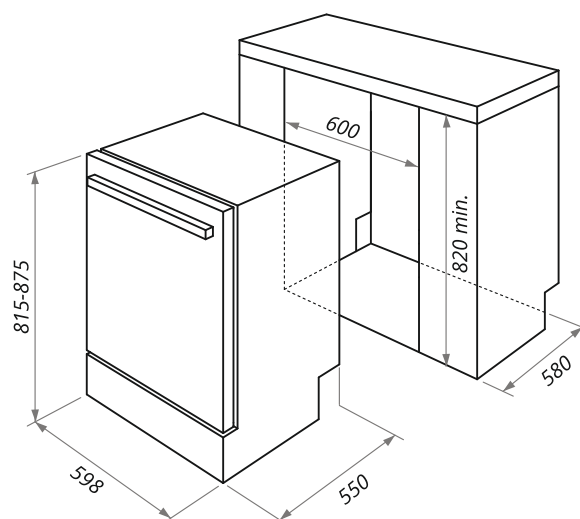

MLP-12B

- Тип установки: полностраиваемая 60см
- Количество комплектов: 14
- Управление: электронное с цифровым дисплеем "Cold White"
- Количество программ: 7 (стекло, интенсивная, стандартная, эко, 90 минут, быстрая, половинная загрузка)
- Использование моющих средств "All in 1": есть
- Индикация "Луч на полу": есть
- Уровень шума, Дб: 47
- Максимальный расход воды за цикл, л: 11
- Класс энергопотребления: A++
- Класс мойки: A
- Класс сушки: A
- Энергопотребление за цикл, кВт/ч: 0,93
- Максимально потребляемая мощность, Вт: 2100
- **Особенности:** электронная панель управления, отсрочка старта 1-24, AQUA-STOP-система защиты от протечек воды, цифровая индикация режимов, сушка, две корзины для посуды (верхняя регулируемая по высоте), выдвижной лоток для столовых приборов, внутреннее освещение
- **Цвет:** нержавейка
- Габариты (ШхГхВ), мм: 598x550x815
- Размеры для встраивания (ШхГхВ), мм: 600x580x820
- **В комплекте:** инструкция на русском языке
- **Сделано в Китае**