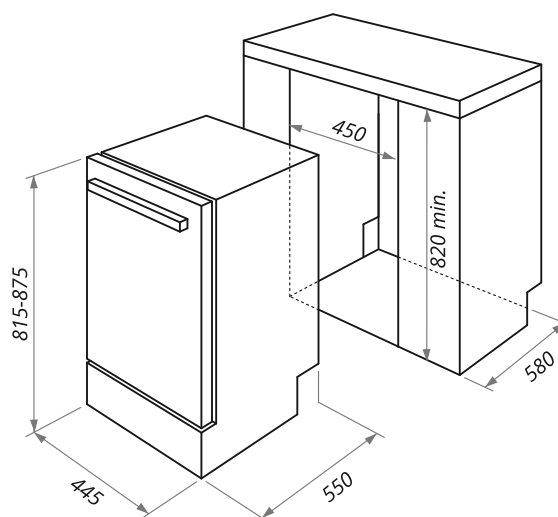

ПОСУДОМОЕЧНЫЕ МАШИНЫ

MLP-08B

- Тип установки: полновстраиваемая 45см
- Количество комплектов: 10
- Управление: электронное с цифровым дисплеем "Cold White"
- Количество программ: 7 (автоматическая, интенсивная, стандартная, эко, 90 минут, быстрая, половинная загрузка)
- Использование моющих средств "All in 1": есть
- Индикация "Луч на полу": есть
- Уровень шума, Дб: 47
- Максимальный расход воды за цикл, л: 9
- Класс энергопотребления: A++
- Класс мойки: A
- Класс сушки: A
- Энергопотребление за цикл, кВт/ч: 0,74
- Максимально потребляемая мощность, Вт: 2100
- **Особенности:** электронная панель управления, отсрочка старта 1-24, AQUA-STOP-система защиты от протечек воды, цифровая индикация режимов, сушка, две корзины для посуды (верхняя регулируемая по высоте), выдвижной лоток для столовых приборов, внутреннее освещение
- **Цвет:** нержавейка
- Габариты (ШхГхВ), мм: 445x550x815
- Размеры для встраивания (ШхГхВ), мм: 450x580x820
- **В комплекте:** инструкция на русском языке
- **Сделано в Китае**