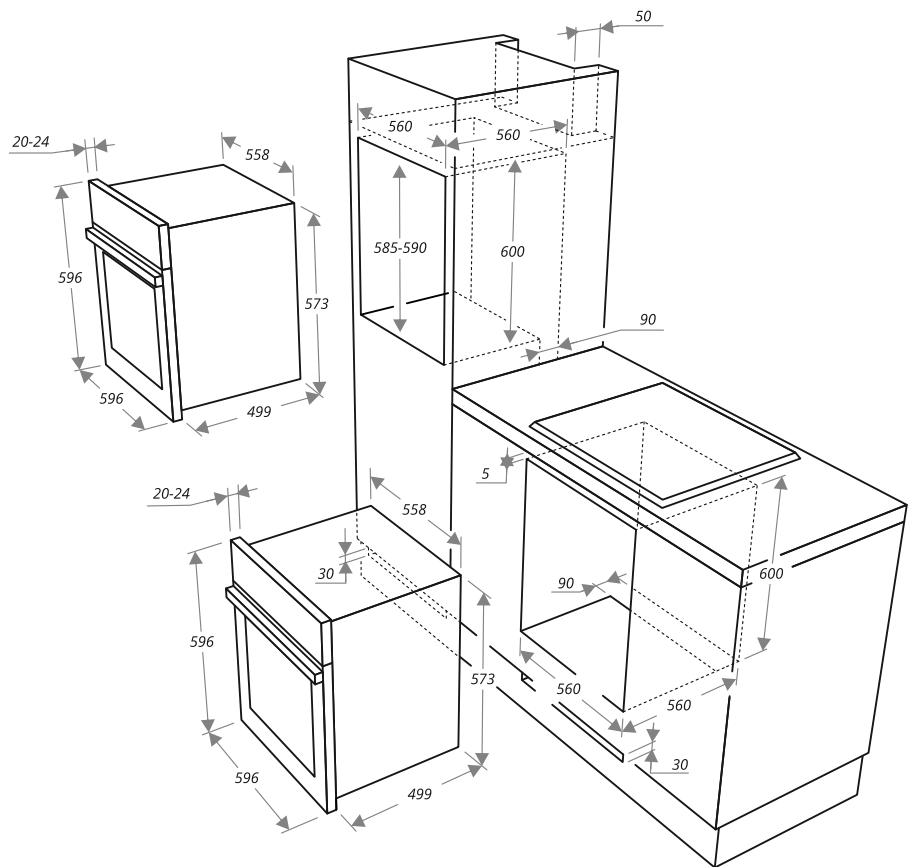

СХЕМЫ

Схема встраивания духового шкафа:

- MEOXN.626RBGB.TA / RCC.TA