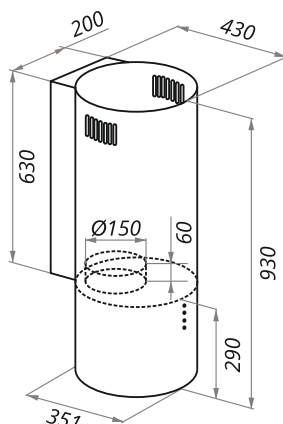

LEE WALL 35

- Тип: настенная
- **Цвет:** черный
- Управление: электронное
- Ширина, мм: 350
- Мощность мотора, Вт: 350
- Количество скоростей: 3
- Производительность, м3/ч: 1050
- Диаметр воздуховода, мм: 150
- Площадь кухни: до 40 м2
- Уровень шума, Дб: 51,7
- Освещение, Вт: светодиодное 2x1
- **В комплекте:** переходник с антивозвратным клапаном, инструкция на русском языке
- В опции: угольный фильтр CF110 - 2шт
- **Сделано в Китае**