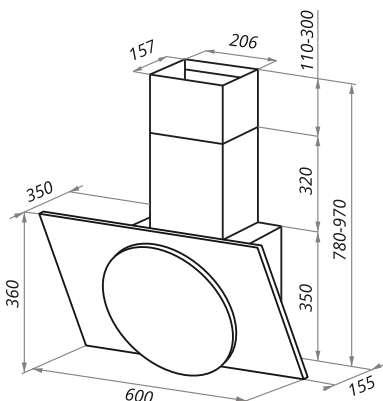

TOWER L TOUCH 60

- Тип: настенная
- **Цвет:** белый
- Управление: сенсорное
- Ширина, мм: 600
- Мощность мотора, Вт: 190
- Количество скоростей: 3
- Производительность, м³/ч: 680
- Диаметр воздуховода, мм: 120
- Площадь кухни: до 25 м²
- Уровень шума, Дб: 51
- Освещение, Вт: светодиодное 2x3
- **В комплекте:** переходник, кожух, инструкция на русском языке
- В опции: угольный фильтр CF150C - 1шт
- **Сделано в Польше**