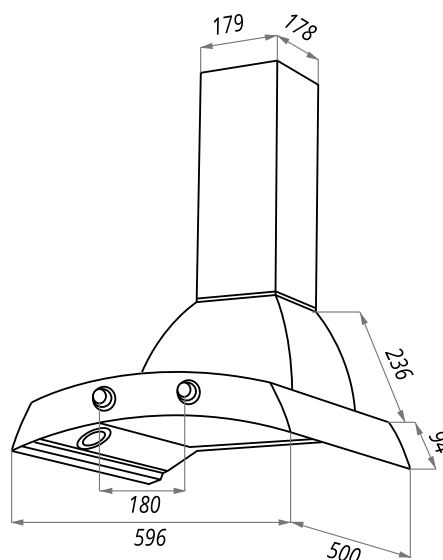

ВЫТЯЖКИ
НАКЛОННЫЕ

MERSEY 60

- Тип: настенная
- **Цвет:** черный
- Управление: сенсорное
- Ширина, мм: 600/900
- Мощность мотора, Вт: 350
- Количество скоростей: 3
- Производительность, м3/ч: 1050
- Диаметр воздуховода, мм: 150
- Площадь кухни: до 40 м2
- Уровень шума, Дб: 46,5
- Освещение, Вт: светодиодное 2x2
- **В комплекте:** кожух, переходник с антивозвратным клапаном, инструкция на русском языке
- В опции: угольный фильтр CF110 - 2шт
- **Сделано в Китае**