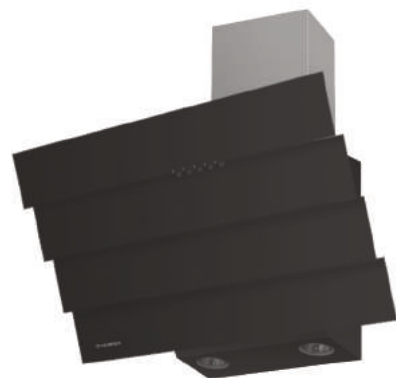

CASCADA QUART

CASCADA QUART БЕЛЫЙ •

CASCADA QUART БЕЖЕВЫЙ •

CASCADA QUART ТЕМНО-БЕЖЕВЫЙ •

CASCADA QUART ЧЕРНЫЙ •

CASCADA QUART 60/90

- Тип: настенная
- **Цвет:** белый, бежевый, темно-бежевый, черный
- Управление: кнопочное
- Ширина, мм: 600/900
- Мощность мотора, Вт: 180
- Количество скоростей: 3
- Производительность, м3/ч: 620
- Диаметр воздуховода, мм: 100 / 90x90
- Площадь кухни: до 20 м2
- Уровень шума, Дб: 54
- Освещение, Вт: галоген 2x35
- **В комплекте:** переходник, кожух, инструкция на русском языке
- В опции: угольный фильтр «Универсальный» - 2шт
- **Сделано в Польше**