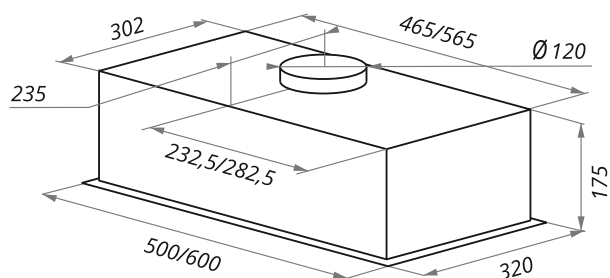

CROSBY PUSH 50/60

- Тип: встраиваемая
- **Цвет:** нержавеющая сталь
- Управление: кнопочное
- Ширина, мм: 500/600
- Мощность мотора, Вт: 2x150
- Количество скоростей: 3
- Производительность, м³/ч: 750
- Диаметр воздуховода, мм: 120
- Площадь кухни: до 30 м²
- Уровень шума, Дб: 55,5
- Освещение, Вт: галоген 2x20
- **В комплекте:** инструкция на русском языке
- В опции: угольный фильтр CF130C - 1шт
- **Сделано в Польше**