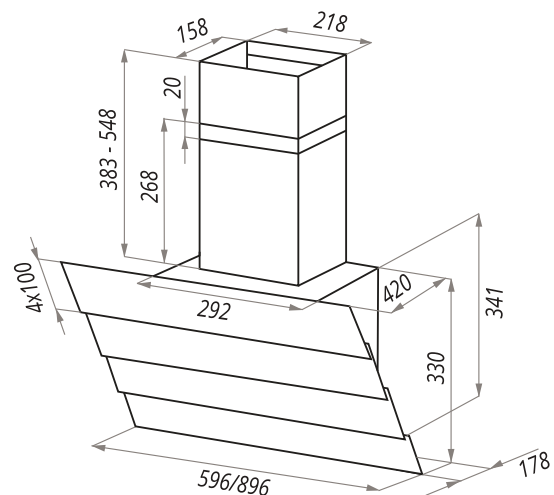

CASCADA QUART

CASCADA QUART БЕЛЫЙ •

CASCADA QUART БЕЖЕВЫЙ •

CASCADA QUART ТЕМНО-БЕЖЕВЫЙ •

CASCADA QUART ЧЕРНЫЙ •

CASCADA QUART 60/90

- Тип: настенная
- **Цвет:** белый, бежевый, темно-бежевый, черный
- Управление: кнопочное
- Ширина, мм: 600/900
- Мощность мотора, Вт: 180
- Количество скоростей: 3
- Производительность, м3/ч: 620
- Диаметр воздуховода, мм: 100 / 90x90
- Площадь кухни: до 20 м2
- Уровень шума, Дб: 54
- Освещение, Вт: галоген 2x35
- **В комплекте:** переходник, кожух, инструкция на русском языке
- В опции: угольный фильтр «Универсальный» - 2шт
- **Сделано в Польше**