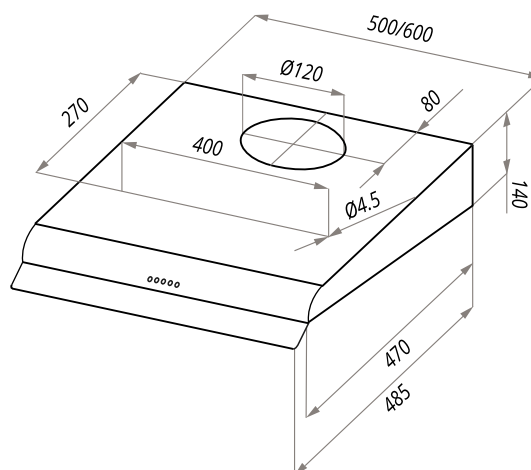

MP (C)

MP (C) БЕЛЫЙ •

MP (C) БЕЖЕВЫЙ •

MP (C) ЧЕРНЫЙ •

MP (C) КОРИЧНЕВЫЙ •

MP (C) НЕРЖАВЕЮЩАЯ СТАЛЬ •

MP 350/360-1 (C)

- Тип: настенная
- **Цвет:** белый, бежевый, черный, коричневый, нержавеющая сталь
- Управление: кнопочное
- Ширина, мм: 500/600
- Мощность мотора, Вт: 140
- Количество скоростей: 3
- Производительность, м³/ч: 450
- Диаметр воздуховода, мм: 120
- Площадь кухни: до 12 м²
- Уровень шума, Дб: 52
- Освещение, Вт: галоген 1x28
- **В комплекте:** переходник с антивозвратным клапаном, инструкция на русском языке
- В опции: угольный фильтр CF170C - 1шт
- **Сделано в Польше**