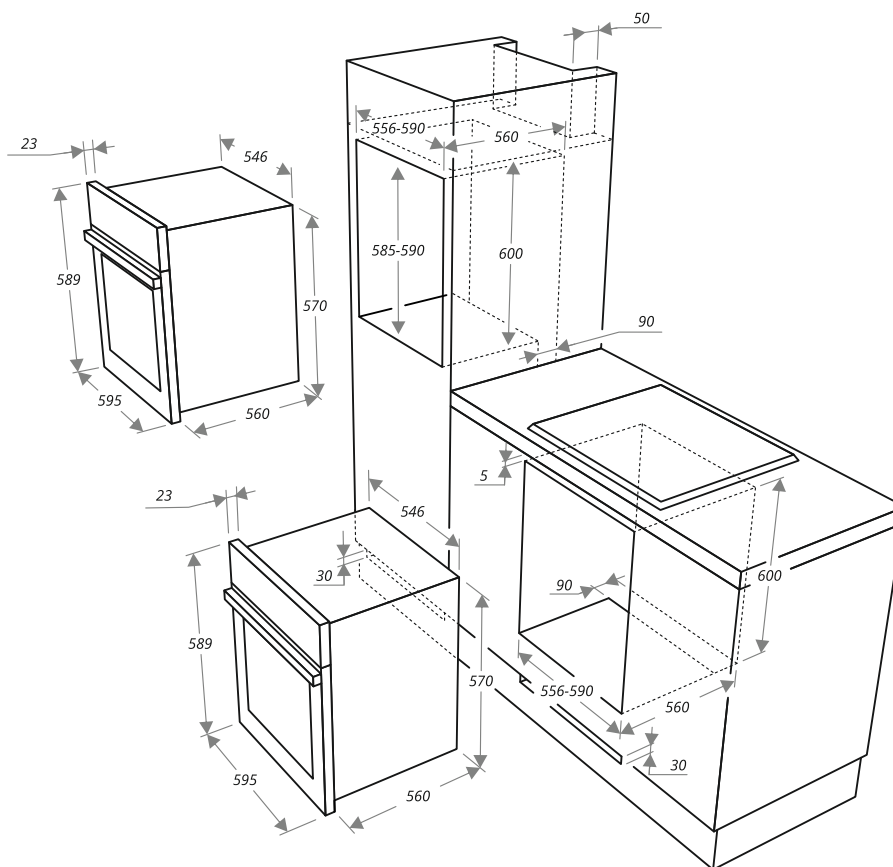

СХЕМЫ

С

Все описания и технические схемы, указанные в каталоге являются справочными. Более детальную информацию вы можете получить в инструкциях по эксплуатации, а также в специализированных сервисных центрах.

Схема встраивания духового шкафа:

- MEOH.6711B / W
- MEOM.678B / 678W / 678I / 678I(D) / 678S
- MEOF.676B / 676W / 676I / 676I(D)
- MEOF.676S1 / 676S2 / 676S3
- MEOC.674B / 674W / 674I / 674I(D)
- MEOC.674S1 / 674S2 / 674S3
- MEOFE.676RBG.TM/TMS / RIB.TM / TMS
- MEOFG.676RBG.TR/TRS / RIB.TR / TRS