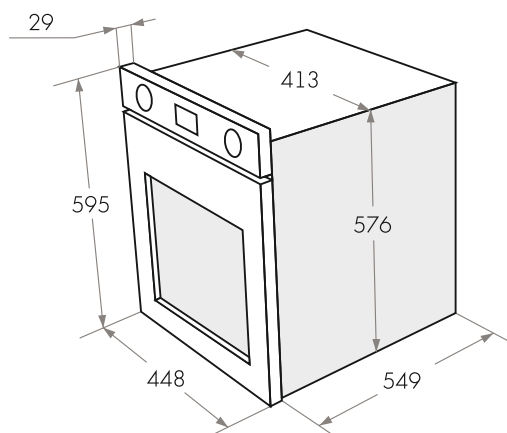

ДУХОВЫЕ ШКАФЫ МОДЕРН 45 СМ

NEW!

MEOXS.436BL / 436WL / 436SL / 436S

- Тип: электрический 45см
- Функции: 6
- Тип установки: независимый
- Объем, л: 43
- Класс энергопотребления: A
- Охлаждение: тангенциальное
- Программатор: электронный сенсорный / механический (для модели MEOXS.436S)
- **Особенности:** съемная дверца, панорамное внутреннее стекло дверцы Smart Eye, холодный фронт, эмаль лёгкой очистки
- **Комплектация:** хромированные боковые направляющие, утопливаемые ручки управления Push Pull из высокопрочного термостойкого пластика (для моделей MEOXS.436BL / 436WL), тяжелые цельнометаллические полнотелые ручки управления (для моделей MEOXS. 436SL / 436S), металлическая ручка дверцы, двойное стекло дверцы
- 1 противень, 1 решетка
- **Цвет:** черное стекло / белое стекло / нержавейка+стекло
- **Сделано в Италии**