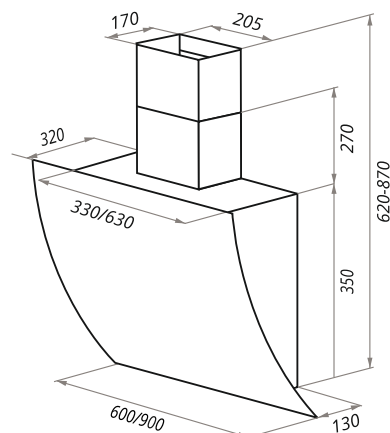

SKY STAR PUSH 60/90

- Тип: настенная
- **Цвет:** черный, белый
- Управление: кнопочное
- Ширина, мм: 600/900
- Мощность мотора, Вт: 240
- Количество скоростей: 3
- Производительность, м³/ч: 1050
- Диаметр воздуховода, мм: 120
- Площадь кухни: до 40 м²
- Уровень шума, Дб: 48
- Освещение, Вт: светодиодное 2x3
- **В комплекте:** переходник, кожух, инструкция на русском языке
- В опции: угольный фильтр CF140С - 2шт
- **Сделано в Польше**