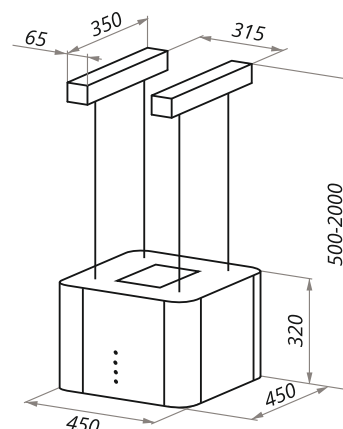

BOX (Isla) 45

- Тип: островная
- **Цвет:** черный
- Управление: сенсорное
- Ширина, мм: 450
- Мощность мотора, Вт: 350
- Количество скоростей: 4
- Производительность, м3/ч: 1270
- Диаметр воздуховода, мм: 120 - 150
- Площадь кухни: до 50 м2
- Уровень шума, Дб: 42
- Освещение, Вт: светодиодное 2x2,8
- **В комплекте:** переходник, инструкция на русском языке
- В опции: угольный фильтр "Универсальный" - 2шт
- **Сделано в Польше**