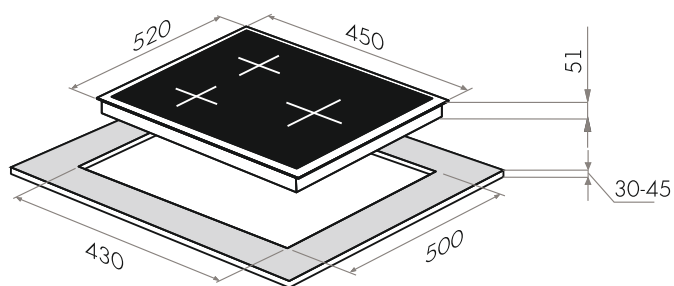

ГАЗОВЫЕ ПАНЕЛИ МОДЕРН

MGHE.32.73W / 73B

- Тип: газовая 30см
- Тип установки: независимая
- Управление: фронтальное, переключатели поворотные
- Нагревательный элемент: конфорка, 2шт
- Мощность конфорок, Вт.: 3000, 1000
- Макс.потребляемая мощность, Вт: 4000
- Материал исполнения: металл + эмаль
- **Особенности:** чугунные решетки, газ-контроль, электроподжиг автоматический, тяжелые цельнометаллические полнотелые ручки управления, итальянские горелки «SABAF», возможность работы от магистрального газа и газа в баллоне (тип G30)
- **Цвет:** черный, белый
- Габариты (ШхГхВ), мм: 320х520х51
- Размеры для встраивания (ШхГ), мм: 290х490
- **В комплекте:** 2 жиклера для баллонного газа, инструкция на русском языке
- **Сделано в Турции**