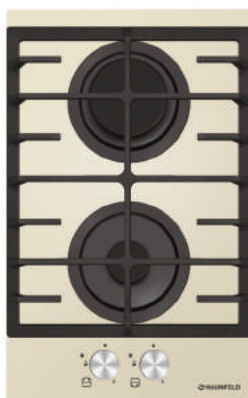

MGHG.32.15I •