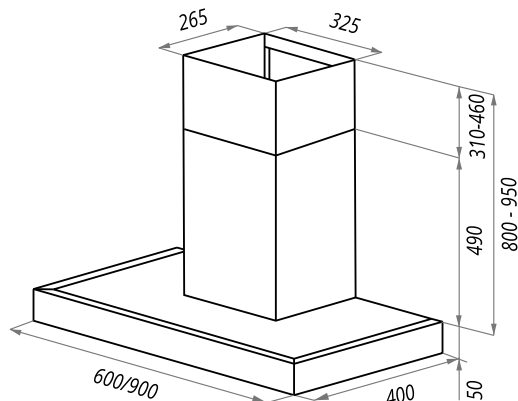

RODING 60/90

- Тип: настенная
- **Цвет:** нержавеющая сталь
- Управление: сенсорное
- Ширина, мм: 600/900
- Мощность мотора, Вт: 190
- Количество скоростей: 3
- Производительность, м3/ч: 750
- Диаметр воздуховода, мм: 120 - 150
- Площадь кухни: до 30 м2
- Уровень шума, Дб: 51
- Освещение, Вт: галоген 2x20
- **В комплекте:** переходник, кожух, инструкция на русском языке
- В опции: угольный фильтр CF120C - 1шт
- **Сделано в Польше**