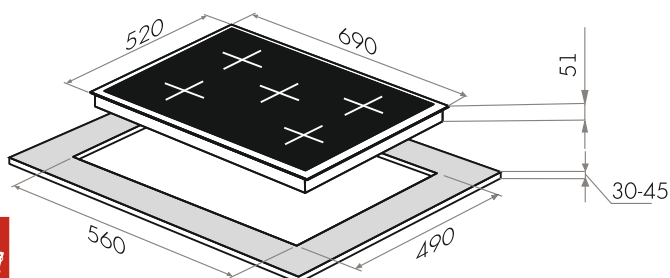

MGHE.75.78B

- Тип: газовая 70см
- Тип установки: независимая
- Управление: фронтальное, переключатели поворотные
- Нагревательный элемент: конфорка, 5шт
- Мощность конфорок, Вт.: 3800, 3000, 1750, 1750, 1000
- Макс. потребляемая мощность, Вт: 11300
- Материал исполнения: металл + эмаль
- **Особенности:** чугунные решетки, газ-контроль, электроподжиг автоматический, WOK-горелка, тройное кольцо пламени, тяжелые цельнометаллические полнотелые ручки управления, итальянские горелки "SABAF", возможность работы от магистрального газа и газа в баллоне (тип G30)
- **Цвет:** черный
- Габариты (ШхГхВ), мм: 690x520x51
- Размеры для встраивания (ШхГ), мм: 560x490
- **В комплекте:** 5 жиклеров для баллонного газа, инструкция по эксплуатации на русском языке
- В опции: подставка WOK
- **Сделано в Турции**