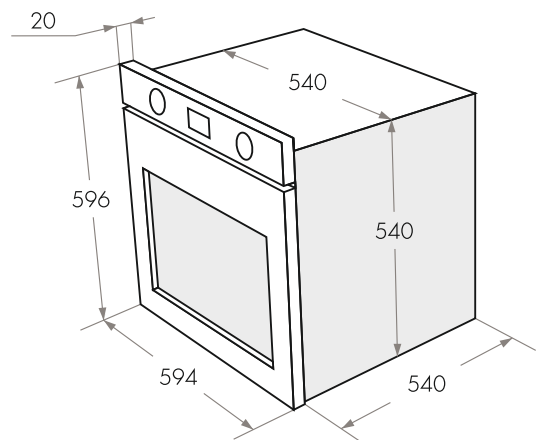

ДУХОВЫЕ ШКАФЫ МОДЕРН

CEOK.656B / 656W / 656I / 656S1

- Тип: электрический 60см
- Функции: 7
- Тип установки: независимый
- Объём, л: 65
- Класс энергопотребления: A
- Охлаждение: тангенциальное
- Программатор: электронный сенсорный с дисплеем "Cold White»
- **Особенности:** съемная дверца, панорамное внутреннее стекло дверцы Smart Eye, холодный фронт, эмаль лёгкой очистки, эргономичная дизайнерская ручка из стекла в цвет духовки, ручки управления Push Pull из высокопрочного термостойкого пластика с накладками из нержавеющей стали
- **Комплектация:** 5-и уровневые хромированные боковые направляющие, двойное стекло дверцы, блокировка от детей
- 1 стандартный противень, 1 глубокий противень, 1 решетка
- **Цвет:** чёрное стекло, белое стекло, стекло «слоновая кость», нержавейка+стекло
- **Сделано в Турции**