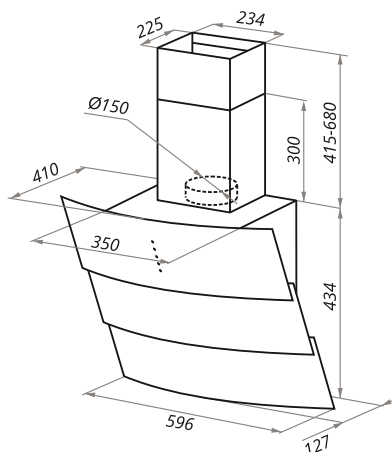

ORION 60

- Тип: настенная
- **Цвет:** черный
- Управление: сенсорное
- Ширина, мм: 600
- Мощность мотора, Вт: 350
- Количество скоростей: 4
- Производительность, м3/ч: 1270
- Диаметр воздуховода, мм: 120 - 150
- Площадь кухни: до 50 м2
- Уровень шума, Дб: 42
- Освещение, Вт: светодиодное 2x1,2
- **В комплекте:** переходник, кожух, ПДУ, инструкция на русском языке
- В опции: угольный фильтр "Универсальный" - 2шт
- **Сделано в Польше**