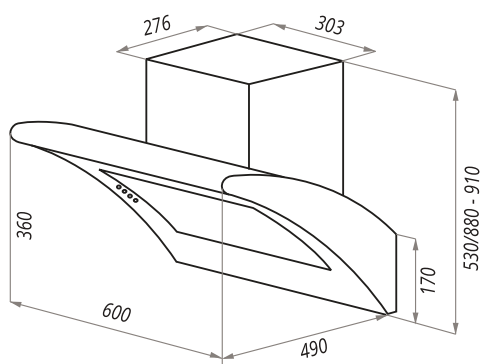

LONDA 90

- Тип: настенная
- **Цвет:** нержавеющая сталь
- Управление: кнопочное
- Ширина, мм: 900
- Мощность мотора, Вт: 350
- Количество скоростей: 3
- Производительность, м³/ч: 1050
- Диаметр воздуховода, мм: 150
- Площадь кухни: до 40 м²
- Уровень шума, Дб: 46,5
- Освещение, Вт: галоген 2x20
- **В комплекте:** гофра D 150мм, переходник с антивозвратным клапаном, кожух, инструкция на русском языке
- В опции: угольный фильтр CF160 - 2шт
- **Сделано в Китае**