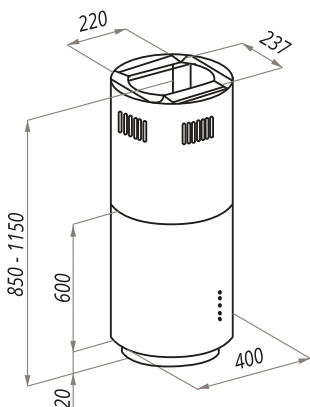

LEE

КУХОННЫЕ ВЫТЯЖКИ ОСТРОВНЫЕ

LEE 40

- Тип: островная
- **Цвет:** белый
- Управление: электронное
- Ширина, мм: 400
- Мощность мотора, Вт: 270
- Количество скоростей: 4
- Производительность, м3/ч: 1050
- Диаметр воздуховода, мм: 150
- Площадь кухни: до 40 м2
- Уровень шума, Дб: 49
- Освещение, Вт: светодиодное 4x3
- **В комплекте:** переходник 150/120, кожух, инструкция на русском языке
- В опции: угольный фильтр CF150C - 1шт
- **Сделано в Польше**

LEE 40

- Тип: островная
- **Цвет:** черный
- Управление: электронное
- Ширина, мм: 400
- Мощность мотора, Вт: 270
- Количество скоростей: 4
- Производительность, м3/ч: 1050
- Диаметр воздуховода, мм: 150
- Площадь кухни: до 40 м2
- Уровень шума, Дб: 49
- Освещение, Вт: светодиодное 4x3
- **В комплекте:** переходник 150/120, кожух, инструкция на русском языке
- В опции: угольный фильтр CF150C - 1шт
- **Сделано в Польше**