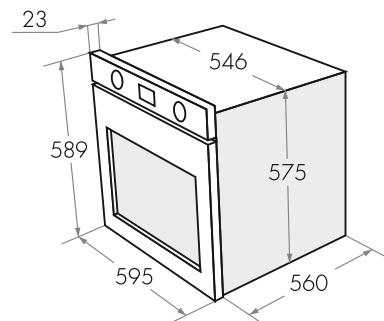

ДУХОВЫЕ ШКАФЫ МОДЕРН

MEOM.678B •

MEOM.678W •

MEOM.678I •

MEOM.678I(D) •

MEOM.678S •

MEOM.678B / 678W / 678I / 678I(D) / 678S

- Тип: электрический 60см
- Тип установки: независимый
- Функции: 9
- Объем, л: 67
- Класс энергопотребления: A
- Охлаждение: тангенциальное
- Программатор: электронный сенсорный
- **Особенности:** съемная дверца, панорамное внутреннее стекло дверцы Smart Eye, холодный фронт, серая эмаль легкой очистки
- **Комплектация:** 5-ти уровневые хромированные боковые направляющие, 2 уровня телескопических направляющих Hettich, утопленные ручки управления Push Pull из высокопрочного термостойкого пластика, тройное стекло дверцы
- 1 стандартный противень, 1 глубокий противень, 1 решетка
- Опция - стеклянный противень из жаропрочного стекла (Schott Германия)
- **Цвет:** черное стекло, белое стекло, бежевое стекло, темно-бежевое стекло, нержавейка + стекло
- **Сделано в Турции**