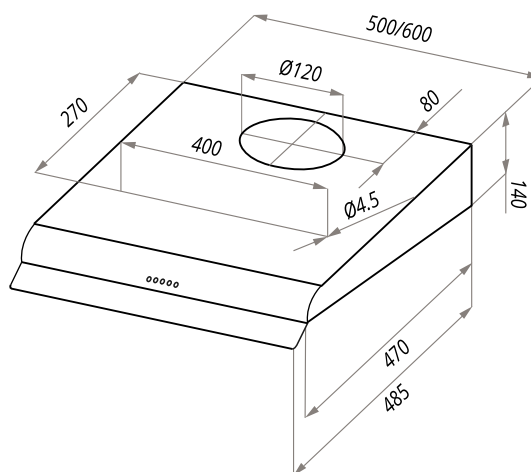

MP 2

MP 2 БЕЛЫЙ •

MP 2 БЕЖЕВЫЙ •

MP 2 ЧЕРНЫЙ •

MP 2 КОРИЧНЕВЫЙ •

MP 2 НЕРЖАВЕЮЩАЯ СТАЛЬ •

MP 350/360-2

- Тип: настенная
- **Цвет:** белый, бежевый, черный, коричневый, нержавеющая сталь
- Управление: кнопочное
- Ширина, мм: 500/600
- Мощность мотора, Вт: 300
- Количество скоростей: 3
- Производительность, м³/ч: 750
- Диаметр воздуховода, мм: 100
- Площадь кухни: до 30 м²
- Уровень шума, Дб: 52
- Освещение, Вт: галоген 1x28
- **В комплекте:** переходник с антивозвратным клапаном, инструкция на русском языке
- В опции: угольный фильтр CF103C - 1шт / CF104C - 2шт
- **Сделано в Польше**