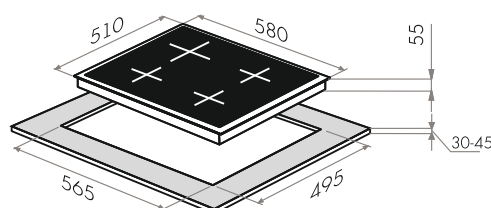

CEHE.64.3EB/KG

- Тип: комбинированная (электрическая + газовая) 60см
- Тип установки: независимая
- Управление: фронтальное, переключатели поворотные
- Нагревательный элемент: конфорка, 4шт (3 газовые, 1 электрическая)
- Мощность конфорок, Вт: газовые 3300, 1610, 890, электрические 1500
- Макс. потребляемая мощность, Вт: газовые 5800, электрические 1500
- Материал исполнения: металл+эмаль
- **Особенности:** эмалированные решетки ZENIYA, газ-контроль, электроподжиг автоматический, ручки управления из высокопрочного термостойкого пластика с накладками из нержавеющей стали, итальянские горелки "SABAF", электрическая конфорка быстрого нагрева HP Rapid, возможность работы от магистрального газа и газа в баллоне (тип G30)
- **Цвет:** черный
- Габариты (ШxГxВ), мм: 580x510x55
- Размеры для встраивания (ШxГ), мм: 565x495
- **В комплекте:** 4 жиклера для баллонного газа, инструкция по эксплуатации на русском языке
- **Сделано в Турции**