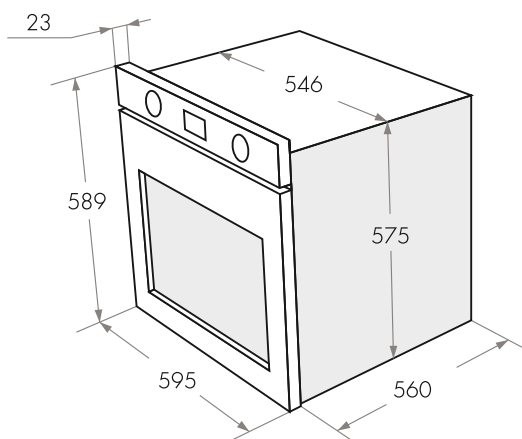

ДУХОВЫЕ ШКАФЫ МОДЕРН

MEOM.678B •

MEOM.678W •

MEOM.678I •

MEOM.678I(D) •

MEOM.678S •

MEOM.678B / 678W / 678I / 678I(D) / 678S

- Тип: электрический 60см
- Тип установки: независимый
- Функции: 9
- Объем, л: 67
- Класс энергопотребления: A
- Охлаждение: тангенциальное
- Программатор: электронный сенсорный
- **Особенности:** съемная дверца, панорамное внутреннее стекло дверцы Smart Eye, холодный фронт, серая эмаль легкой очистки
- **Комплектация:** 5-ти уровневые хромированные боковые направляющие, 2 уровня телескопических направляющих Hettich, утопленные ручки управления Push Pull из высокопрочного термостойкого пластика, тройное стекло дверцы
- 1 стандартный противень, 1 глубокий противень, 1 решетка
- Опция - стеклянный противень из жаропрочного стекла (Schott Германия)
- **Цвет:** черное стекло, белое стекло, бежевое стекло, темно-бежевое стекло, нержавейка + стекло
- **Сделано в Турции**