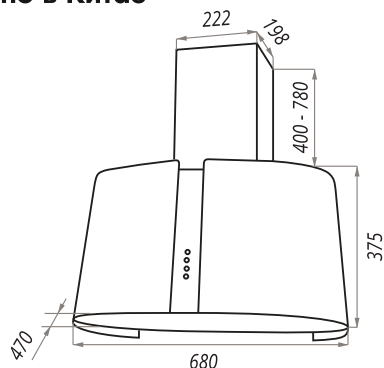

SHEFFIELD 70

- Тип: настенная
- **Цвет:** белый + цветная подсветка стекла
- Управление: электронное
- Ширина, мм: 680
- Мощность мотора, Вт: 350
- Количество скоростей: 3
- Производительность, м³/ч: 1050
- Диаметр воздуховода, мм: 150
- Площадь кухни: до 40 м²
- Уровень шума, Дб: 46,5
- Освещение, Вт: светодиодное 2x3 + цветная подсветка стекла (синяя, зеленая, красная, белая)
- **В комплекте:** гофра D150 мм, переходник с антивозвратным клапаном, кожух, инструкция на русском языке
- В опции: угольный фильтр CF160 - 2шт или CF110 - 2шт
- **Сделано в Китае**