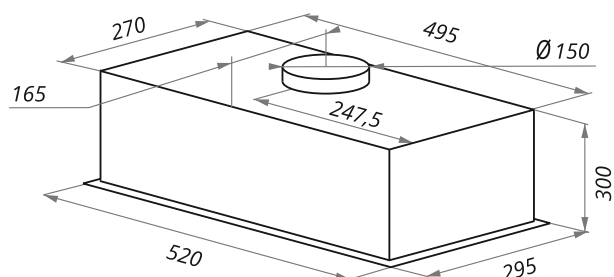

CROSBY FLAT 52

- Тип: встраиваемая
- **Цвет:** нержавеющая сталь
- Управление: электронное
- Ширина, мм: 520
- Мощность мотора, Вт: 350
- Количество скоростей: 3
- Производительность, м³/ч: 1050
- Диаметр воздуховода, мм: 150
- Площадь кухни: до 40 м²
- Уровень шума, Дб: 51,5
- Освещение, Вт: светодиодное 2x2
- **В комплекте:** переходник с антивозвратным клапаном, инструкция на русском языке
- В опции: угольный фильтр CF110 - 2шт
- **Сделано в Китае**