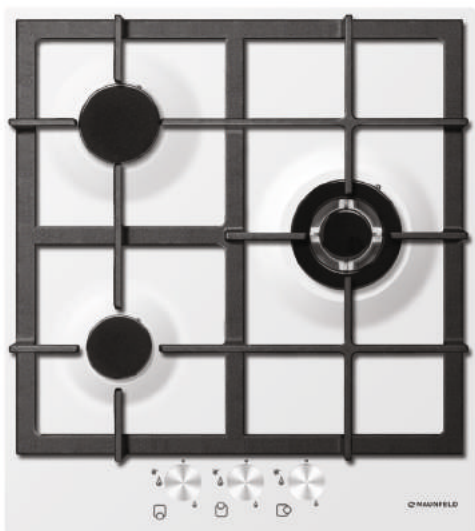

MGHE.43.71RW •