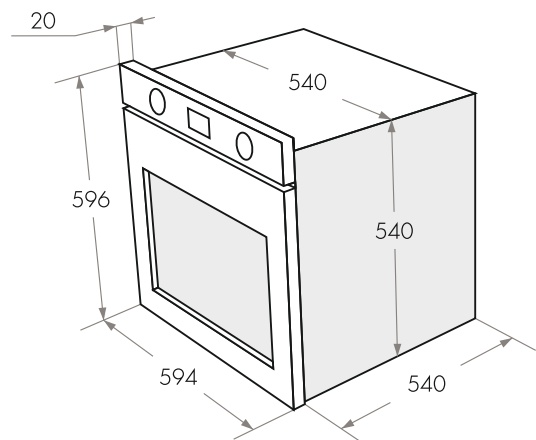

ДУХОВЫЕ ШКАФЫ МОДЕРН

CEOD.656B •

CEOD.656W •

CEOD.656S1 •

CEOD.656B / 656W / 656S1

- Тип: электрический 60см
- Функции: 7
- Тип установки: независимый
- Объём, л: 65
- Класс энергопотребления: A
- Охлаждение: тангенциальное
- Программатор: электронный цифровой с дисплеем «Cold White»
- **Особенности:** съёмная дверца, панорамное внутреннее стекло дверцы Smart Eye, холодный фронт, эмаль лёгкой очистки, металлическая ручка дверцы, ручки управления Push Pull из высокопрочного термостойкого пластика с накладками из нержавеющей стали
- **Комплектация:** 5-и уровневые хромированные боковые направляющие, двойное стекло дверцы, блокировка от детей
- 1 стандартный противень, 1 глубокий противень, 1 решетка
- **Цвет:** чёрное стекло, белое стекло, нержавейка+стекло
- **Сделано в Турции**