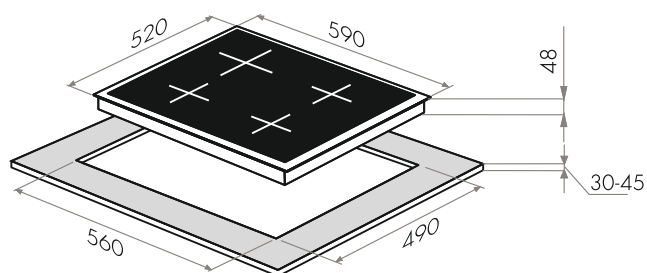

ПАНЕЛИ
ВАРОЧНЫЕ
СТЕКЛОКЕРАМИЧЕСКИЕ

СЕРИЯ МОДЕРН

СТЕКЛОКЕРАМИЧЕСКИЕ ПАНЕЛИ

NEW!

MVCE59.4HL.1SM1DZT-BK

- Тип: электрическая 60см
- Тип установки: независимая
- Управление: фронтальное, сенсорное
- Нагревательный элемент: Hi-Light, 4шт
- Мощность конфорок, Вт: 2200/1000, 2400/1500, 1200, 1200
- Макс. потребляемая мощность, Вт: 7000
- Материал исполнения: стеклокерамика (EuroKera Франция)
- **Особенности:** индикация степени нагрева (от 0 до 9), таймер приготовления, таймер минутный, индикаторы остаточного тепла, защита от перегрева, замок от детей, защита от выкипания, автоматическое отключение
- **Цвет:** черный
- Габариты (ШхГхВ), мм: 590х520х48
- Размеры для встраивания, мм: 560х490
- **В комплекте:** скребок, инструкция на русском языке
- **Сделано во Франции**