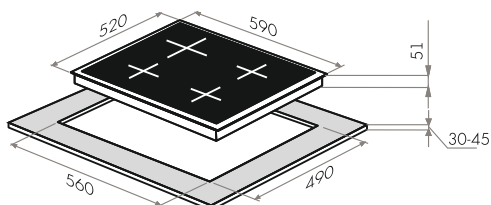

КОМБИНИРОВАННЫЕ ПАНЕЛИ

ВАРОЧНЫЕ ПАНЕЛИ КОМБИНИРОВАННЫЕ 60 CM

МЕНЕ.64.97W / 97B / 97Br

- Тип: комбинированная (электрическая + газовая) 60см
- Тип установки: независимая
- Управление: боковое, переключатели поворотные
- Нагревательный элемент: конфорка, 4шт (3 газовые, 1 электрическая EGO)
- Мощность конфорок, Вт.: газовые 3000, 1750, 1000, электрические 1500
- Макс. потребляемая мощность, Вт: газовые 5750, электрические 1500
- Материал исполнения: металл + эмаль
- **Особенности:** конфорка чугунная быстрого нагрева, 6 уровней мощности, круглые ручки управления из высокопрочного термостойкого пластика, индикатор включения, чугунные решетки, газ-контроль, электроподжиг автоматический, возможность работы от магистрального газа и газа в баллоне (тип G30)
- **Цвет:** белый, черный, коричневый
- Габариты (ШxГxВ), мм: 590x520x51
- Размеры для встраивания (ШxГ), мм: 560x490
- **В комплекте:** 3 жиклера, инструкция на русском языке
- В опции: подставка под турку
- **Сделано в Турции**