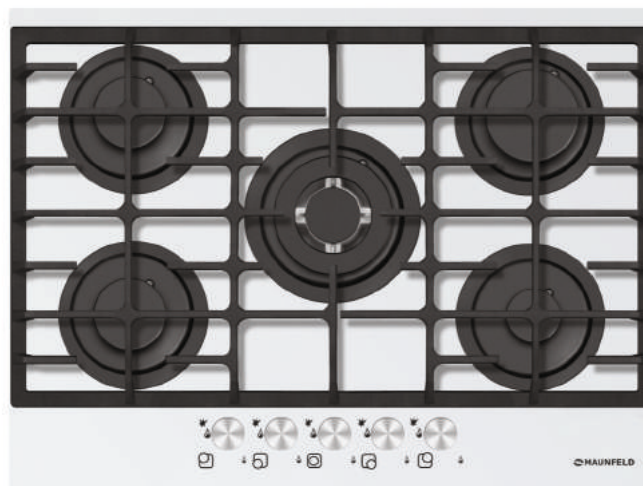

ГАЗ НА СТЕКЛЕ МОДЕРН

ВАРОЧНЫЕ ПАНЕЛИ ГАЗОВЫЕ 70 СМ