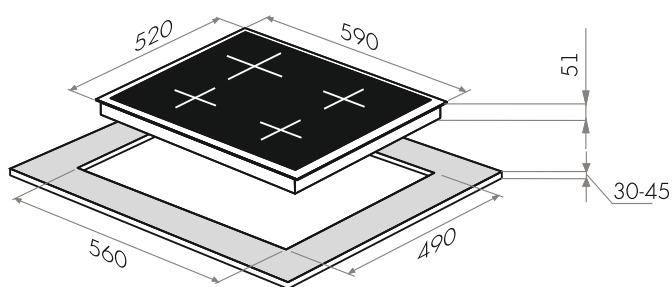

MGHS.64.77S / MGHE.64.77W / 77B

- Тип: газовая 60см
- Тип установки: независимая
- Управление: фронтальное, переключатели поворотные
- Нагревательный элемент: конфорка, 4шт
- Мощность конфорок, Вт.: 3000, 1750, 1750, 1000
- Макс.потребляемая мощность, Вт: 7500
- Материал исполнения: нержавеющая сталь, металл + эмаль
- **Особенности:** чугунные решетки, газ-контроль, электроподжиг автоматический, тяжелые цельнометаллические полнотелые ручки управления, итальянские горелки «SABAF», возможность работы от магистрального газа и газа в баллоне (тип G30)
- **Цвет:** нержавейка, белый, черный
- Габариты (ШхГхВ), мм: 590x520x51
- Размеры для встраивания (ШхГ), мм: 560x490
- **В комплекте:** 4 жиклера для баллонного газа, инструкция на русском языке
- **Сделано в Турции**