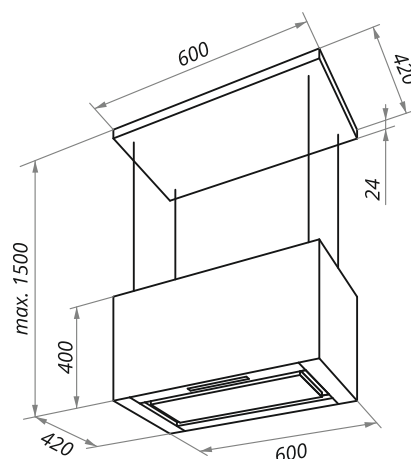

BOX WIRE 60

- Тип: островная
- **Цвет:** белый
- Управление: сенсорное
- Ширина, мм: 600
- Мощность мотора, Вт: 140
- Количество скоростей: 4
- Производительность, м³/ч: 600
- Диаметр воздуховода, мм: 120 - 150
- Площадь кухни: до 20 м²
- Уровень шума, Дб: 48
- Освещение, Вт: светодиодное 2x6
- **В комплекте:** переходник 150/120, инструкция на русском языке
- В опции: угольный фильтр CF150C - 2шт
- **Сделано в Польше**