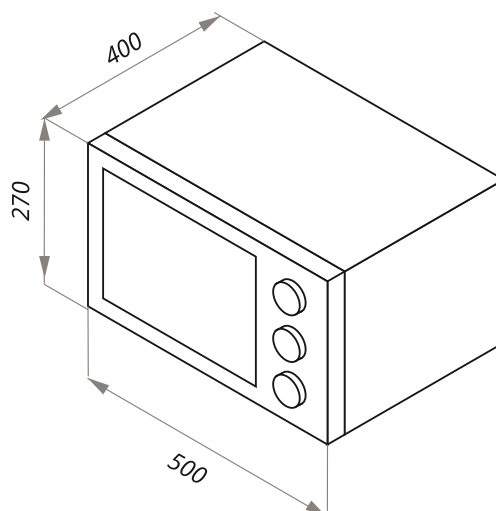

ЭЛЕКТРИЧЕСКИЕ МИНИ-ПЕЧИ

CEMOV.363.S1 •

CEMOV.363.B •

CEMOV.363.W •

CEMOV.363.S1 / 363.B / 363.W

- Тип: электрическая мини-печь 50см
- Функций : 3
- Объем, л: 36
- Класс энергопотребления: A
- Макс. мощность, Вт: 1300
- Программатор: механический
- **Особенности:** термостат, таймер (90 мин), автоотключение, звуковой сигнал, эмаль лёгкой очистки, уплотнитель стеклянной дверцы, защитное крепление из металла для стекла, широкое термостойкое стекло, плотное крепление нагревательных элементов, нагревательные элементы из нерж. стали (нижний-скрытый), механизм легкого съема дверцы, индикатор термостата
- **Комплектация:** решетка для гриля, прямоугольный противень, круглый противень
- **Цвет корпуса:** черный, черный, белый
- **Цвет фасада:** нержавеющая сталь+ стекло, черный+стекло, белый+стекло
- Габариты (ШxГxВ): 500x400x270
- **Сделано в Турции**