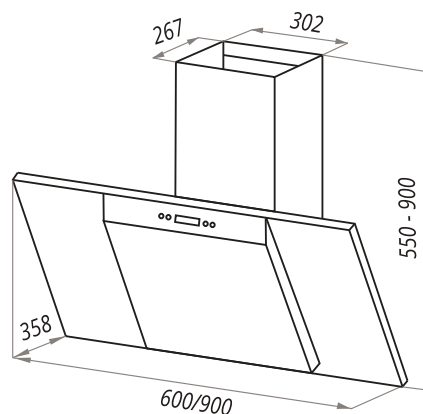

GLORIA

GLORIA ЧЕРНЫЙ / ЧЕРНОЕ СТЕКЛО •

GLORIA НЕРЖАВЕЮЩАЯ СТАЛЬ / ПРОЗРАЧНОЕ СТЕКЛО •

GLORIA НЕРЖАВЕЮЩАЯ СТАЛЬ / ЧЕРНОЕ СТЕКЛО •

GLORIA 60/90

- Тип: настенная
- **Цвет:** черный, нержавеющая сталь
- Управление: электронное
- Ширина, мм: 600/900
- Мощность мотора, Вт: 350
- Количество скоростей: 3
- Производительность, м3/ч: 1050
- Диаметр воздуховода, мм: 150
- Площадь кухни: до 40 м2
- Уровень шума, Дб: 46,5
- Освещение, Вт: галоген 2x20
- **В комплекте:** гофра D150мм, переходник с антивозвратным клапаном, кожух, инструкция на русском языке
- В опции: угольный фильтр CF110 - 2шт
- **Сделано в Китае**