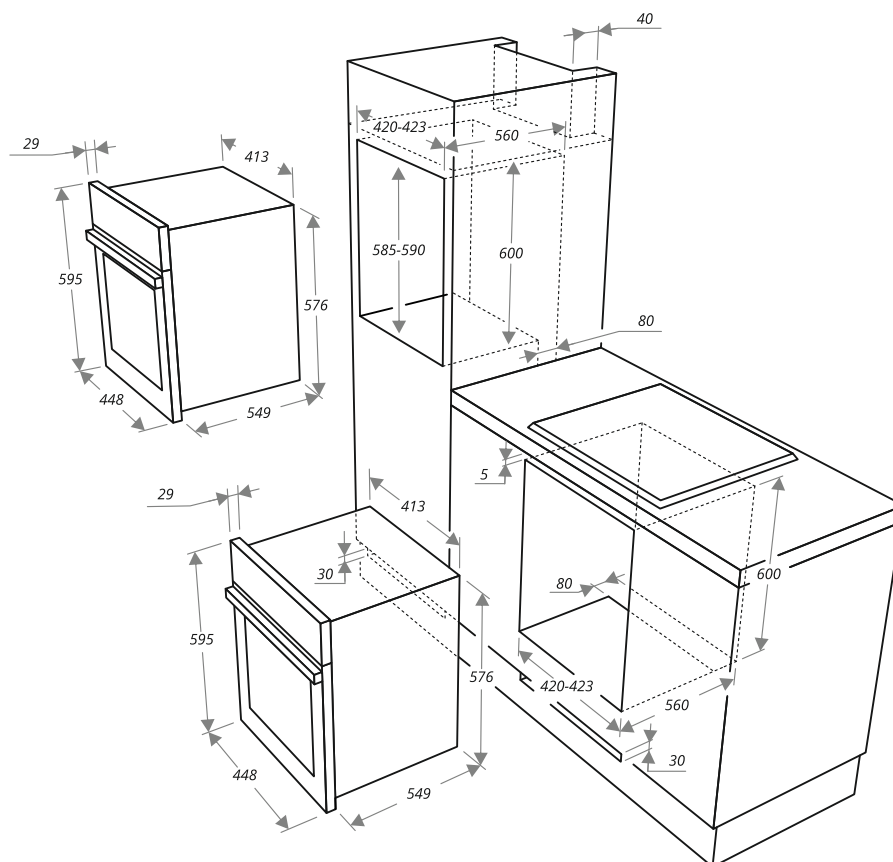

Схема встраивания духового шкафа 45см:

- MEOXS.436BL / 436WL / 436SL / 436S