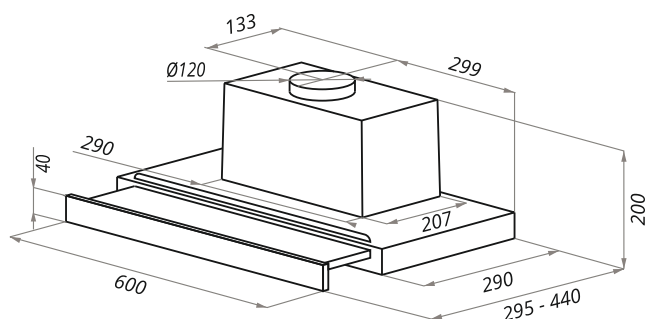

OUSE TOUCH 60

- Тип: встраиваемая
- **Цвет:** белый
- Управление: сенсорное
- Ширина, мм: 600
- Мощность мотора, Вт: 200
- Количество скоростей: 3
- Производительность, м³/ч: 750
- Диаметр воздуховода, мм: 120
- Площадь кухни: до 30 м²
- Уровень шума, Дб: 48
- Освещение, Вт: светодиодное 2x3
- **В комплекте:** инструкция на русском языке
- В опции: угольный фильтр CF140C - 1шт
- **Сделано в Польше**