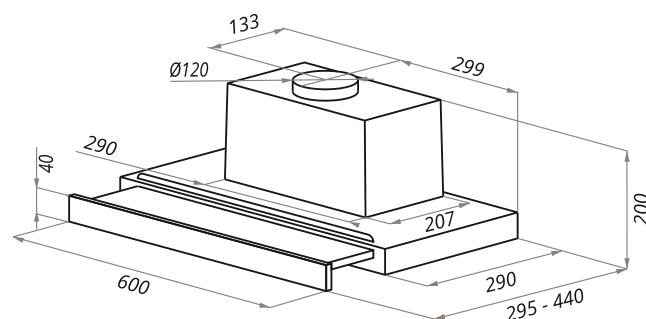

OUSE TOUCH 60

- Тип: встраиваемая
- **Цвет:** белый
- Управление: сенсорное
- Ширина, мм: 600
- Мощность мотора, Вт: 200
- Количество скоростей: 3
- Производительность, м³/ч: 750
- Диаметр воздуховода, мм: 120
- Площадь кухни: до 30 м²
- Уровень шума, Дб: 48
- Освещение, Вт: светодиодное 2x3
- **В комплекте:** инструкция на русском языке
- В опции: угольный фильтр CF140C - 1шт
- **Сделано в Польше**