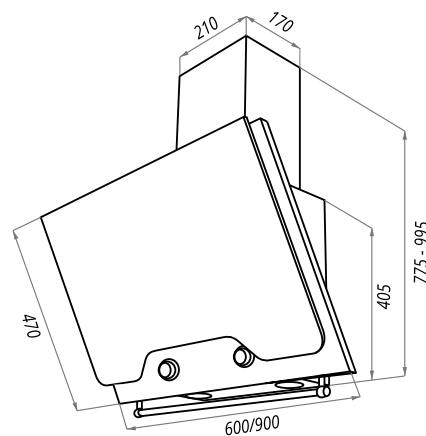

RETRO QUADR 60/90

- Тип: настенная
- **Цвет:** черный
- Управление: механическое
- Ширина, мм: 600/900
- Мощность мотора, Вт: 240
- Количество скоростей: 3
- Производительность, м³/ч: 950
- Диаметр воздуховода, мм: 150
- Площадь кухни: до 35 м²
- Уровень шума, Дб: 48
- Освещение, Вт: светодиодное 2x3
- **В комплекте:** переходник 120/150мм, кожух, рейлинг, инструкция на русском языке
- В опции: угольный фильтр CF120С - 1/2шт
- **Сделано в Польше**